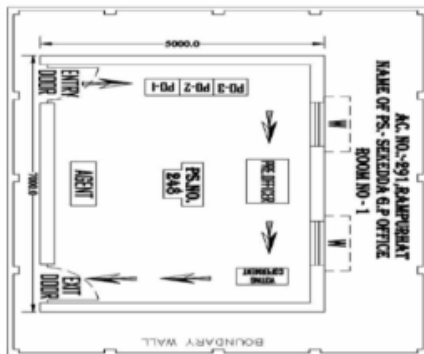

নির্বাচক নিবন্ধন আধিকারিকের স্বাক্ষর

Nazri Naksha

Google Map View

Polling Station Building Front View

Polling Station Front View

Cad View

Key MAP View

1 নাম : তনয় চৌধুরী পিতার নাম: সুনীল চৌধুরী বাড়ির নং : n0245 বয়স : 37 লিঙ্গ : পুরুষ	FNR2515286 ফটো উপলব্ধ	2 নাম : সরলা বাউরী স্বামীর নাম: বিকাশ বাউরী বাড়ির নং : n0180 বয়স : 48 লিঙ্গ : মহিলা	NUM1140912 ফটো উপলব্ধ	3 নাম : শিবানী বাউরী স্বামীর নাম: প্রভাস বাউরী বাড়ির নং : n0178 বয়স : 39 লিঙ্গ : মহিলা	NUM1140862 ফটো উপলব্ধ
4 নাম : সমীর বাউরী পিতার নাম: সত্য বাউরী বাড়ির নং : n0070 বয়স : 38 লিঙ্গ : পুরুষ	NUM1402346 ফটো উপলব্ধ	5 নাম : তরুলতা বাউরী স্বামীর নাম: সমীর বাউরী বাড়ির নং : n0070 বয়স : 31 লিঙ্গ : মহিলা	NUM1875566 ফটো উপলব্ধ	6 নাম : জটায়ু বাউরী পিতার নাম: সত্য বাউরী বাড়ির নং : n0070 বয়স : 43 লিঙ্গ : পুরুষ	FNR2515096 ফটো উপলব্ধ
7 নাম : গোপাল বাউরী পিতার নাম: সত্যকিংকর বাউরী বাড়ির নং : n0070 বয়স : 39 লিঙ্গ : পুরুষ	NUM1402353 ফটো উপলব্ধ	8 নাম : পাপিয়া সাহা চৌধুরী স্বামীর নাম: সুনীলকান্তি চৌধুরী বাড়ির নং : n0093 বয়স : 48 লিঙ্গ : মহিলা	FNR2420545 ফটো উপলব্ধ	9 নাম : প্রিয়া দাস স্বামীর নাম: তারকনাথ দাস বাড়ির নং : n0000 বয়স : 28 লিঙ্গ : মহিলা	IIX2192532 ফটো উপলব্ধ
10 নাম : টুকটুকি মন্ডল স্বামীর নাম: সুরজিৎ চৌধুরী বাড়ির নং : n0000 বয়স : 39 লিঙ্গ : মহিলা	FNR2551968 ফটো উপলব্ধ	11 নাম : সুপ্রিতা চৌধুরী স্বামীর নাম: পাপিয়া সাহা চৌধুরী বাড়ির নং : n0000 বয়স : 21 লিঙ্গ : মহিলা	NUM2708733 ফটো উপলব্ধ	12 নাম : বেবী চৌধুরী স্বামীর নাম: মাধব চৌধুরী বাড়ির নং : 134 বয়স : 20 লিঙ্গ : মহিলা	KKV7683287 ফটো উপলব্ধ
13 নাম : বন্দনা হাজার স্বামীর নাম: হীরু হাজার বাড়ির নং : n0000 বয়স : 33 লিঙ্গ : মহিলা	ZHR1873454 ফটো উপলব্ধ	14 নাম : মমতা বাউরী পিতার নাম: রুপলাল বাউরী বাড়ির নং : n0000 বয়স : 29 লিঙ্গ : মহিলা	RJR1947530 ফটো উপলব্ধ	15 নাম : মনি বাউরী স্বামীর নাম: গোপাল বাউরী বাড়ির নং : n0070 বয়স : 29 লিঙ্গ : মহিলা	NUM2066009 ফটো উপলব্ধ
16 নাম : রেনুকা স্বর্ণকার স্বামীর নাম: প্রনব স্বর্ণকার বাড়ির নং : এন0000 বয়স : 35 লিঙ্গ : মহিলা	NUM2217511 ফটো উপলব্ধ	17 নাম : সুরা বাউরী পিতার নাম: পরেশ বাউরী বাড়ির নং : n0000 বয়স : 33 লিঙ্গ : মহিলা	NUM1612423 ফটো উপলব্ধ	18 নাম : পেরাসী ওরাং পিতার নাম: সোমরা ওরাং বাড়ির নং : N000 বয়স : 50 লিঙ্গ : মহিলা	NUM2391670 ফটো উপলব্ধ
19 নাম : শিখা কর্মকার পিতার নাম: যোগেশ্বর কর্মকার বাড়ির নং : n0000 বয়স : 23 লিঙ্গ : মহিলা	NUM2606796 ফটো উপলব্ধ	20 নাম : কল্যাণী কর্মকার স্বামীর নাম: লক্ষ্মন্দর কর্মকার বাড়ির নং : n0067 বয়স : 37 লিঙ্গ : মহিলা	FNR2515245 ফটো উপলব্ধ	21 নাম : লক্ষ্মন্দর কর্মকার পিতার নাম: যষ্টি কর্মকার বাড়ির নং : n0067 বয়স : 39 লিঙ্গ : পুরুষ	FNR2515237 ফটো উপলব্ধ
22 নাম : যষ্টি কর্মকার পিতার নাম: কালিপদ কর্মকার বাড়ির নং : n0067 বয়স : 66 লিঙ্গ : পুরুষ	WB/42/289/081210 ফটো উপলব্ধ	23 নাম : ছায়া কর্মকার স্বামীর নাম: নিতাই কর্মকার বাড়ির নং : n0036 বয়স : 42 লিঙ্গ : মহিলা	NUM1016047 ফটো উপলব্ধ	24 নাম : সমীতা কর্মকার স্বামীর নাম: যোগেশ্বর কর্মকার বাড়ির নং : n0036 বয়স : 55 লিঙ্গ : মহিলা	FNR2420503 ফটো উপলব্ধ
25 নাম : যোগেশ্বর কর্মকার পিতার নাম: কালিচরন কর্মকার বাড়ির নং : n0036 বয়স : 60 লিঙ্গ : পুরুষ	FNR2420495 ফটো উপলব্ধ	26 নাম : তাপেনাস কিঙ্ক পিতার নাম: লম্বু কিঙ্ক বাড়ির নং : n0222 বয়স : 43 লিঙ্গ : মহিলা	FNR2015527 ফটো উপলব্ধ	27 নাম : রঞ্জন কোনাই পিতার নাম: সুভাষ কোনাই বাড়ির নং : n0235 বয়স : 30 লিঙ্গ : পুরুষ	NUM1784925 ফটো উপলব্ধ
28 নাম : সাধনা কোনাই স্বামীর নাম: রঞ্জন কোনাই বাড়ির নং : n0235 বয়স : 27 লিঙ্গ : মহিলা	NUM2066017 ফটো উপলব্ধ	29 নাম : চম্পা কোনাই পিতার নাম: ধর্মরাজ কোনাই বাড়ির নং : n0162 বয়স : 32 লিঙ্গ : মহিলা	NUM2104016 ফটো উপলব্ধ	30 নাম : নিতাইপদ ভান্ডারী পিতার নাম: প্রসন্নকুমার ভান্ডারী বাড়ির নং : n0162 বয়স : 63 লিঙ্গ : পুরুষ	WB/42/289/081181 ফটো উপলব্ধ