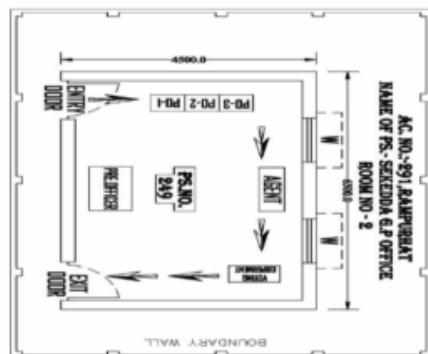

নির্বাচক নিবন্ধন আধিকারিকের স্বাক্ষর

Nazri Naksha

Google Map View

Polling Station Building Front View

Polling Station Front View

Cad View

Key MAP View

1 নাম : সন্দীপ কোনাই পিতার নাম: যশী কোনাই বাড়ির নং : n0183 বয়স : 43 লিঙ্গ : পুরুষ	FNR2515369 ফটো উপলব্ধ	2 নাম : শান্তি কোনাই পিতার নাম: সমাদীশ কোনাই বাড়ির নং : n0003 বয়স : 66 লিঙ্গ : পুরুষ	WB/42/289/084504 ফটো উপলব্ধ	3 নাম : রাসু কোনাই স্বামীর নাম: শান্তি কোনাই বাড়ির নং : n0003 বয়স : 61 লিঙ্গ : মহিলা	WB/42/289/084508 ফটো উপলব্ধ
4 নাম : মহাদেব কোনাই পিতার নাম: শান্তি কোনাই বাড়ির নং : n0003 বয়স : 40 লিঙ্গ : পুরুষ	NUM1020817 ফটো উপলব্ধ	5 নাম : শান্তনা কোনাই স্বামীর নাম: মহাদেব কোনাই বাড়ির নং : n0003 বয়স : 38 লিঙ্গ : মহিলা	NUM1020825 ফটো উপলব্ধ	6 নাম : তেনু কোনাই পিতার নাম: গোসাই কোনাই বাড়ির নং : n0006 বয়স : 58 লিঙ্গ : পুরুষ	FNR2024347 ফটো উপলব্ধ
7 নাম : সনমানী কোনাই স্বামীর নাম: তেনু কোনাই বাড়ির নং : n0006 বয়স : 53 লিঙ্গ : মহিলা	FNR2024354 ফটো উপলব্ধ	8 নাম : আকালী কোনাই স্বামীর নাম: মহানন্দ কোনাই বাড়ির নং : n0024 বয়স : 51 লিঙ্গ : মহিলা	WB/42/289/084432 ফটো উপলব্ধ	9 নাম : মিলন কোনাই পিতার নাম: মহানন্দ কোনাই বাড়ির নং : n0024 বয়স : 32 লিঙ্গ : পুরুষ	NUM1661370 ফটো উপলব্ধ
10 নাম : উজ্জ্বলা কোনাই স্বামীর নাম: শ্রীনন্দ কোনাই বাড়ির নং : n0024 বয়স : 63 লিঙ্গ : মহিলা	WB/42/289/084433 ফটো উপলব্ধ	11 নাম : মনঞ্জয় কোনাই পিতার নাম: গোবিন্দ কোনাই বাড়ির নং : n0025 বয়স : 83 লিঙ্গ : পুরুষ	WB/42/289/084287 ফটো উপলব্ধ	12 নাম : নিত্যানন্দ কোনাই পিতার নাম: মনঞ্জয় কোনাই বাড়ির নং : n0025 বয়স : 59 লিঙ্গ : পুরুষ	WB/42/289/084017 ফটো উপলব্ধ
13 নাম : লক্ষী কোনাই স্বামীর নাম: নিত্যানন্দ কোনাই বাড়ির নং : n0025 বয়স : 46 লিঙ্গ : মহিলা	FNR2024388 ফটো উপলব্ধ	14 নাম : আদুরী কোনাই স্বামীর নাম: গুরুপদ কোনাই বাড়ির নং : n0026 বয়স : 71 লিঙ্গ : মহিলা	WB/42/289/084440 ফটো উপলব্ধ	15 নাম : বেনীমাধব কোনাই পিতার নাম: গুরুপদ কোনাই বাড়ির নং : n0026 বয়স : 50 লিঙ্গ : পুরুষ	WB/42/289/084476 ফটো উপলব্ধ
16 নাম : ছবিতা কোনাই স্বামীর নাম: বেনীমাধব কোনাই বাড়ির নং : n0026 বয়স : 45 লিঙ্গ : মহিলা	FNR1356401 ফটো উপলব্ধ	17 নাম : রাধাকান্ত কোনাই পিতার নাম: গুরুপদ কোনাই বাড়ির নং : n0026 বয়স : 45 লিঙ্গ : পুরুষ	FNR1356310 ফটো উপলব্ধ	18 নাম : বাতাসী কোনাই স্বামীর নাম: রাধাকান্ত কোনাই বাড়ির নং : n0026 বয়স : 36 লিঙ্গ : মহিলা	NUM1020262 ফটো উপলব্ধ
19 নাম : মুকুন্দ কোনাই পিতার নাম: গুরুপদ কোনাই বাড়ির নং : n0026 বয়স : 34 লিঙ্গ : পুরুষ	NUM1467018 ফটো উপলব্ধ	20 নাম : নিরুপদ কোনাই পিতার নাম: গোবিন্দ কোনাই বাড়ির নং : n0027 বয়স : 69 লিঙ্গ : পুরুষ	WB/42/289/084290 ফটো উপলব্ধ	21 নাম : সন্ধ্যারাণী কোনাই স্বামীর নাম: নিরুপদ কোনাই বাড়ির নং : n0027 বয়স : 62 লিঙ্গ : মহিলা	WB/42/289/084434 ফটো উপলব্ধ
22 নাম : কাকুলী কোনাই স্বামীর নাম: নিরুপদ কোনাই বাড়ির নং : n0027 বয়স : 38 লিঙ্গ : মহিলা	NUM1875632 ফটো উপলব্ধ	23 নাম : হেমন্ত কোনাই পিতার নাম: নিরুপদ কোনাই বাড়ির নং : n0027 বয়স : 35 লিঙ্গ : পুরুষ	NUM1785443 ফটো উপলব্ধ	24 নাম : শ্যাম কোনাই পিতার নাম: হারাধন কোনাই বাড়ির নং : n0033 বয়স : 63 লিঙ্গ : পুরুষ	WB/42/289/084291 ফটো উপলব্ধ
25 নাম : ছায়া কোনাই স্বামীর নাম: শ্যাম কোনাই বাড়ির নং : n0033 বয়স : 59 লিঙ্গ : মহিলা	WB/42/289/084384 ফটো উপলব্ধ	26 নাম : গোপাল কোনাই পিতার নাম: শ্যাম কোনাই বাড়ির নং : n0033 বয়স : 42 লিঙ্গ : পুরুষ	FNR2336857 ফটো উপলব্ধ	27 নাম : উষা কোনাই স্বামীর নাম: নিমাই কোনাই বাড়ির নং : n0033 বয়স : 40 লিঙ্গ : মহিলা	FNR2024511 ফটো উপলব্ধ
28 নাম : ছোটন কোনাই পিতার নাম: শ্যামপদ কোনাই বাড়ির নং : n0033 বয়স : 39 লিঙ্গ : পুরুষ	NUM1020650 ফটো উপলব্ধ	29 নাম : প্রসেনজিৎ কোনাই পিতার নাম: লাল কোনাই বাড়ির নং : n0034 বয়স : 35 লিঙ্গ : পুরুষ	NUM1402700 ফটো উপলব্ধ	30 নাম : পূর্ণিমা কোনাই স্বামীর নাম: হৃদয় কোনাই বাড়ির নং : n0035 বয়স : 50 লিঙ্গ : মহিলা	WB/42/289/084437 ফটো উপলব্ধ