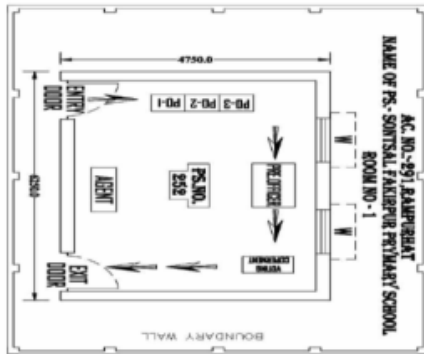

নির্বাচক নিবন্ধন আধিকারিকের স্বাক্ষর

Nazri Naksha

Google Map View

Polling Station Building Front View

Polling Station Front View

Cad View

Key MAP View

1	NUM1034073	নাম : তাহেরা বিবি স্বামীর নাম: সেখ মিরাজুল হক বাড়ির নং : n0173 বয়স : 37 লিঙ্গ : মহিলা	ফটো উপলব্ধ	2	NUM1982099	নাম : আব্দুল রহিম পিতার নাম: সেখ নজরুল বাড়ির নং : n0173 বয়স : 40 লিঙ্গ : মহিলা	ফটো উপলব্ধ	3	WB/42/289/090175	নাম : নুরেলহক সেখ পিতার নাম: ফেলু সেখ বাড়ির নং : n0164 বয়স : 66 লিঙ্গ : পুরুষ	ফটো উপলব্ধ
4	NUM1786599	নাম : মহঃ ইসলাম পিতার নাম: মহঃ মহিউদ্দিন বাড়ির নং : n0186 বয়স : 35 লিঙ্গ : পুরুষ	ফটো উপলব্ধ	5	WB/42/289/090276	নাম : সারজিয়া স্বামীর নাম: বেলা সেখ বাড়ির নং : n0156 বয়স : 71 লিঙ্গ : মহিলা	ফটো উপলব্ধ	6	NUM1786672	নাম : কহিনুর বিবি স্বামীর নাম: ইউসুফ সেখ বাড়ির নং : n0167 বয়স : 39 লিঙ্গ : মহিলা	ফটো উপলব্ধ
7	NUM1467828	নাম : ইউসুফ সেখ পিতার নাম: ইদেল সেখ বাড়ির নং : n0167 বয়স : 33 লিঙ্গ : পুরুষ	ফটো উপলব্ধ	8	NUM1403880	নাম : রোকেয়া বিবি স্বামীর নাম: সেখ নূর আকাশ বাড়ির নং : n0267 বয়স : 36 লিঙ্গ : মহিলা	ফটো উপলব্ধ	9	NUM1662139	নাম : সাতনা বিবি স্বামীর নাম: হাসনাত সেখ বাড়ির নং : n0167 বয়স : 39 লিঙ্গ : মহিলা	ফটো উপলব্ধ
10	FNR2337723	নাম : হাসনা সেখ পিতার নাম: ইদেল সেখ বাড়ির নং : n0167 বয়স : 33 লিঙ্গ : পুরুষ	ফটো উপলব্ধ	11	WB/42/289/090678	নাম : চমৎকারা বিবি স্বামীর নাম: গ্রেফতার সেখ বাড়ির নং : n0175 বয়স : 89 লিঙ্গ : মহিলা	ফটো উপলব্ধ	12	WB/42/289/090737	নাম : ফিরোজা পিতার নাম: জাব্বার সেখ বাড়ির নং : n0151 বয়স : 53 লিঙ্গ : মহিলা	ফটো উপলব্ধ
13	FNR2515815	নাম : জারিয়া বিবি স্বামীর নাম: সেখ বরজাহান বাড়ির নং : n0168 বয়স : 39 লিঙ্গ : মহিলা	ফটো উপলব্ধ	14	FNR2027795	নাম : বরজাহান সেখ পিতার নাম: কবীর সেখ বাড়ির নং : n0158 বয়স : 42 লিঙ্গ : পুরুষ	ফটো উপলব্ধ	15	WB/42/289/090410	নাম : পেনু বিবি স্বামীর নাম: কবির সেখ বাড়ির নং : n0158 বয়স : 61 লিঙ্গ : মহিলা	ফটো উপলব্ধ
16	FNR2515765	নাম : জান আলম সেখ পিতার নাম: সেখ জালাল বাড়ির নং : n0250 বয়স : 40 লিঙ্গ : পুরুষ	ফটো উপলব্ধ	17	WB/42/289/090357	নাম : ফাইজা স্বামীর নাম: জালাল বাড়ির নং : n0250 বয়স : 71 লিঙ্গ : মহিলা	ফটো উপলব্ধ	18	NUM1141183	নাম : হাসান সেখ পিতার নাম: জালাল সেখ বাড়ির নং : n0250 বয়স : 37 লিঙ্গ : পুরুষ	ফটো উপলব্ধ
19	WB/42/289/090602	নাম : জালাল সেখ পিতার নাম: হামেদ সেখ বাড়ির নং : n0250 বয়স : 76 লিঙ্গ : পুরুষ	ফটো উপলব্ধ	20	NUM1661966	নাম : জ্যোৎস্না বিবি স্বামীর নাম: মহঃ নঈমউদ্দিন সেখ বাড়ির নং : n0210 বয়স : 32 লিঙ্গ : মহিলা	ফটো উপলব্ধ	21	WB/42/289/090312	নাম : বিবি রসিদা স্বামীর নাম: মহম্মাদ সালাহউদ্দিন সেখ বাড়ির নং : n0210 বয়স : 60 লিঙ্গ : মহিলা	ফটো উপলব্ধ
22	WB/42/289/090309	নাম : সামসুন্নেসা বিবি পিতার নাম: সেখ হোসেনদাউদ বাড়ির নং : n0209 বয়স : 69 লিঙ্গ : মহিলা	ফটো উপলব্ধ	23	NUM1786383	নাম : মহঃ সাহাবুদ্দিন পিতার নাম: মহঃ জাপান আলি বাড়ির নং : নং বয়স : 30 লিঙ্গ : পুরুষ	ফটো উপলব্ধ	24	NUM1551282	নাম : মিনা বিবি স্বামীর নাম: আনোয়ার আলি বাড়ির নং : n0207 বয়স : 35 লিঙ্গ : মহিলা	ফটো উপলব্ধ
25	FNR2027837	নাম : রুণা লাইলা স্বামীর নাম: মকরুল হক বাড়ির নং : n0207 বয়স : 42 লিঙ্গ : মহিলা	ফটো উপলব্ধ	26	FNR2027829	নাম : নূরমিলা বিবি স্বামীর নাম: নিজামউদ্দিন বাড়ির নং : n0207 বয়স : 40 লিঙ্গ : মহিলা	ফটো উপলব্ধ	27	WB/42/289/090562	নাম : নিজামউদ্দিন পিতার নাম: জাপান সেখ বাড়ির নং : n0207 বয়স : 55 লিঙ্গ : পুরুষ	ফটো উপলব্ধ
28	WB/42/289/090500	নাম : মোকরুল হক পিতার নাম: জাপানসেখ বাড়ির নং : n0207 বয়স : 57 লিঙ্গ : পুরুষ	ফটো উপলব্ধ	29	WB/42/289/090239	নাম : নুম্মি হারা বিবি স্বামীর নাম: নূরই সেখ বাড়ির নং : n0236 বয়স : 73 লিঙ্গ : মহিলা	ফটো উপলব্ধ	30	NUM1403815	নাম : সফিক সেখ পিতার নাম: মুস্তাক সেখ বাড়ির নং : n0236 বয়স : 35 লিঙ্গ : পুরুষ	ফটো উপলব্ধ