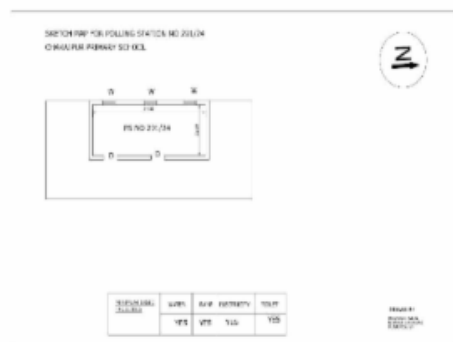

নির্বাচক নিবন্ধন আধিকারিকের স্বাক্ষর

Nazri Naksha

Google Map View

Polling Station Building Front View

Polling Station Front View

Cad View

Key MAP View

1	CBF0016535	নাম : ভুবনেশ্বর সাহা পিতার নাম: ভাগ্যধর সাহা বাড়ির নং : n0001 বয়স : 69 লিঙ্গ : পুরুষ	ফটো উপলব্ধ	2	NUM2542843	নাম : ভাগন কিকু অন্যান্য: পান ফুল হাঁসদা বাড়ির নং : এন0194 বয়স : 41 লিঙ্গ : পুরুষ	ফটো উপলব্ধ	3	NUM2716728	নাম : রিজু দত্ত পিতার নাম: অসিত দত্ত অসিত দত্ত বাড়ির নং : নং 0120 বয়স : 22 লিঙ্গ : পুরুষ	ফটো উপলব্ধ
4	WB/42/291/063411	নাম : চন্দ্রধর দত্ত পিতার নাম: বিশ্বনাথ দত্ত বাড়ির নং : n0023 বয়স : 49 লিঙ্গ : পুরুষ	ফটো উপলব্ধ	5	CBF2824290	নাম : স্নেহলতা দত্ত স্বামীর নাম: চন্দ্রধর দত্ত বাড়ির নং : n0023 বয়স : 37 লিঙ্গ : মহিলা	ফটো উপলব্ধ	6	NUM2739977	নাম : কিরন দত্ত পিতার নাম: চন্দ্রধর দত্ত বাড়ির নং : এন0023 বয়স : 22 লিঙ্গ : পুরুষ	ফটো উপলব্ধ
7	NUM2116762	নাম : রাহুল দত্ত পিতার নাম: অসিত দত্ত বাড়ির নং : n0202 বয়স : 26 লিঙ্গ : মহিলা	ফটো উপলব্ধ	8	NUM1300540	নাম : পিকি দত্ত স্বামীর নাম: উজ্জল দত্ত বাড়ির নং : n0144 বয়স : 34 লিঙ্গ : মহিলা	ফটো উপলব্ধ	9	CBF2348043	নাম : পিতি দত্ত স্বামীর নাম: অসিত দত্ত বাড়ির নং : n0025 বয়স : 44 লিঙ্গ : মহিলা	ফটো উপলব্ধ
10	WB/42/291/063187	নাম : অসিত দত্ত পিতার নাম: কালিপদ দত্ত বাড়ির নং : n0025 বয়স : 55 লিঙ্গ : পুরুষ	ফটো উপলব্ধ	11	CBF2348605	নাম : প্রীতি দত্ত স্বামীর নাম: গোপীনাথ দত্ত বাড়ির নং : n0025 বয়স : 40 লিঙ্গ : মহিলা	ফটো উপলব্ধ	12	CBF2029585	নাম : গোপীনাথ দত্ত পিতার নাম: মনোরঞ্জন দত্ত বাড়ির নং : n0025 বয়স : 43 লিঙ্গ : পুরুষ	ফটো উপলব্ধ
13	NUM1683804	নাম : দীপক দলুই পিতার নাম: যশী দলুই বাড়ির নং : n0051 বয়স : 30 লিঙ্গ : পুরুষ	ফটো উপলব্ধ	14	WB/42/291/063118	নাম : যশিরাম দলুই পিতার নাম: বিজয় দলুই বাড়ির নং : n0051 বয়স : 62 লিঙ্গ : পুরুষ	ফটো উপলব্ধ	15	CBF2888147	নাম : মুনাল দলুই পিতার নাম: গাজু দলুই বাড়ির নং : n0050 বয়স : 36 লিঙ্গ : পুরুষ	ফটো উপলব্ধ
16	NUM1300300	নাম : নয়ন দলুই পিতার নাম: গাজু দলুই বাড়ির নং : n0050 বয়স : 35 লিঙ্গ : পুরুষ	ফটো উপলব্ধ	17	WB/42/291/063253	নাম : সাবিত্রী দলুই স্বামীর নাম: গাজু দলুই বাড়ির নং : n0050 বয়স : 62 লিঙ্গ : মহিলা	ফটো উপলব্ধ	18	WB/42/291/063182	নাম : গাজু দলুই পিতার নাম: বিজয় দলুই বাড়ির নং : n0050 বয়স : 66 লিঙ্গ : পুরুষ	ফটো উপলব্ধ
19	NUM2778488	নাম : সোনালী লেট দলুই স্বামীর নাম: নয়ন দলুই বাড়ির নং : এন0050 বয়স : 22 লিঙ্গ : মহিলা	ফটো উপলব্ধ	20	NUM1418292	নাম : শিলা দলুই স্বামীর নাম: ঘনশ্যাম দলুই বাড়ির নং : n0048 বয়স : 34 লিঙ্গ : মহিলা	ফটো উপলব্ধ	21	CBF2652097	নাম : ঘনশ্যাম দলুই পিতার নাম: ধীরেন্দ্রনাথ দলুই বাড়ির নং : n0048 বয়স : 39 লিঙ্গ : পুরুষ	ফটো উপলব্ধ
22	CBF2652071	নাম : বেলী দলুই স্বামীর নাম: রাধেশ্যাম দলুই বাড়ির নং : n0048 বয়স : 39 লিঙ্গ : মহিলা	ফটো উপলব্ধ	23	CBF1804087	নাম : রাধেশ্যাম দলুই পিতার নাম: ধীরেন্দ্রনাথ দলুই বাড়ির নং : n0048 বয়স : 45 লিঙ্গ : পুরুষ	ফটো উপলব্ধ	24	CBF1714450	নাম : অর্পণা দলুই স্বামীর নাম: মনসারাম দলুই বাড়ির নং : n0048 বয়স : 46 লিঙ্গ : মহিলা	ফটো উপলব্ধ
25	WB/42/291/063045	নাম : মনসারাম দলুই পিতার নাম: ধীরেন্দ্রনাথ দলুই বাড়ির নং : n0048 বয়স : 48 লিঙ্গ : পুরুষ	ফটো উপলব্ধ	26	CBF1804681	নাম : কনিকা দলুই স্বামীর নাম: গৌরাজ দলুই বাড়ির নং : n0048 বয়স : 43 লিঙ্গ : মহিলা	ফটো উপলব্ধ	27	WB/42/291/063189	নাম : গৌরাজ দলুই পিতার নাম: ধীরেন্দ্রনাথ দলুই বাড়ির নং : n0048 বয়স : 50 লিঙ্গ : পুরুষ	ফটো উপলব্ধ
28	WB/42/291/063127	নাম : সুমিত্রা দলুই স্বামীর নাম: ধীরেন্দ্রনাথ দলুই বাড়ির নং : n0048 বয়স : 68 লিঙ্গ : মহিলা	ফটো উপলব্ধ	29	WB/42/291/063150	নাম : পলি দলুই স্বামীর নাম: কৃষ্ণ দলুই বাড়ির নং : n0047 বয়স : 52 লিঙ্গ : মহিলা	ফটো উপলব্ধ	30	WB/42/291/063352	নাম : কৃষ্ণ দলুই পিতার নাম: বিজয় দলুই বাড়ির নং : n0047 বয়স : 56 লিঙ্গ : পুরুষ	ফটো উপলব্ধ