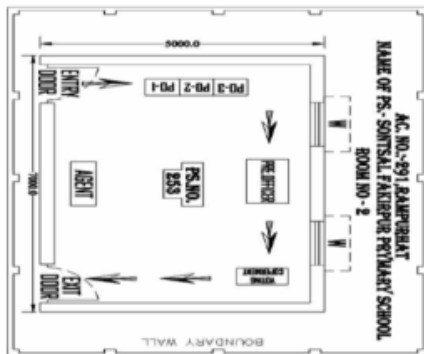

নির্বাচক নিবন্ধন আধিকারিকের স্বাক্ষর

Nazri Naksha

Google Map View

Polling Station Building Front View

Polling Station Front View

Cad View

Key MAP View

বিধানসভা নির্বাচনকেন্দ্রের নং, নাম : 291-রামপুরহাট
ভাগ নং, নাম : 1-গ্রাম-দীঘলগ্রাম(উত্তর)