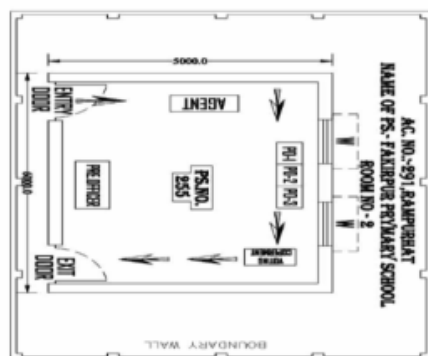

নির্বাচক নিবন্ধন আধিকারিকের স্বাক্ষর

Nazri Naksha

Google Map View

Polling Station Building Front View

Polling Station Front View

Cad View

Key MAP View

1 নাম : মমতাজ বিবি স্বামীর নাম: মতিউর রহমান বাড়ির নং : n0037 বয়স : 56 লিঙ্গ : মহিলা	WB/42/289/096102	ফটো উপলব্ধ	2 নাম : কাদের সেখ মায়ের নাম: তাজকুরা বিবি বাড়ির নং : n0035 বয়স : 34 লিঙ্গ : পুরুষ	NUM1552116	ফটো উপলব্ধ	3 নাম : আজমিরুল হক স্বামীর নাম: মতিউর সেখ বাড়ির নং : n0035 বয়স : 56 লিঙ্গ : মহিলা	NUM1469030	ফটো উপলব্ধ
4 নাম : হাসান সেখ পিতার নাম: মহম্মদ সেলিম বাড়ির নং : n0041 বয়স : 27 লিঙ্গ : পুরুষ	NUM2067486	ফটো উপলব্ধ	5 নাম : শেখ পিয়ারআলি পিতার নাম: ভেলু সেখ বাড়ির নং : n0031 বয়স : 55 লিঙ্গ : পুরুষ	NUM2272979	ফটো উপলব্ধ	6 নাম : আনাস আহমেদ পিতার নাম: মহঃ শাহাদৎ হুসাইন বাড়ির নং : n0081 বয়স : 32 লিঙ্গ : পুরুষ	NUM1552512	ফটো উপলব্ধ
7 নাম : আনোয়ারা বিবি স্বামীর নাম: সফিক সেখ বাড়ির নং : n0103 বয়স : 51 লিঙ্গ : মহিলা	WB/42/289/099057	ফটো উপলব্ধ	8 নাম : হাবিবা বিবি স্বামীর নাম: সাহানুস বাড়ির নং : n0050 বয়স : 88 লিঙ্গ : মহিলা	WB/42/289/096123	ফটো উপলব্ধ	9 নাম : নিলুফা বেগম স্বামীর নাম: বদরেআলম বাড়ির নং : n0080 বয়স : 66 লিঙ্গ : মহিলা	NUM2273092	ফটো উপলব্ধ
10 নাম : মনিয়ারা বিবি স্বামীর নাম: রফিক বাড়ির নং : n0036 বয়স : 53 লিঙ্গ : মহিলা	WB/42/289/096673	ফটো উপলব্ধ	11 নাম : রফিক সেখ পিতার নাম: মুবাই সেখ বাড়ির নং : n0036 বয়স : 58 লিঙ্গ : পুরুষ	WB/42/289/096447	ফটো উপলব্ধ	12 নাম : নাসিমা সুলতানা স্বামীর নাম: মহঃ সফিউল আলম বাড়ির নং : n0071 বয়স : 41 লিঙ্গ : মহিলা	NUM1469139	ফটো উপলব্ধ
13 নাম : শর্মিলা বিবি স্বামীর নাম: আনোয়ার বাড়ির নং : n0031 বয়স : 54 লিঙ্গ : মহিলা	WB/42/289/096228	ফটো উপলব্ধ	14 নাম : আনোয়ারআলী সেখ পিতার নাম: ভেলু সেখ বাড়ির নং : n0031 বয়স : 59 লিঙ্গ : পুরুষ	WB/42/289/096236	ফটো উপলব্ধ	15 নাম : পাপিয়া সুলতানা স্বামীর নাম: রাইজুল সেখ বাড়ির নং : n0093 বয়স : 28 লিঙ্গ : মহিলা	NUM1983493	ফটো উপলব্ধ
16 নাম : বদরুন্নাহার বেগম স্বামীর নাম: আবদুল্লাহ বাড়ির নং : n0017 বয়স : 80 লিঙ্গ : মহিলা	WB/42/289/096651	ফটো উপলব্ধ	17 নাম : তাজকুরা বিবি স্বামীর নাম: বাদল বাড়ির নং : n0035 বয়স : 66 লিঙ্গ : মহিলা	WB/42/289/096300	ফটো উপলব্ধ	18 নাম : মুজিবর রহমান পিতার নাম: হাসিবর রহমান বাড়ির নং : নং বয়স : 63 লিঙ্গ : পুরুষ	WB/42/289/096660	ফটো উপলব্ধ
19 নাম : আজিজুননিশা বেগম পিতার নাম: মুজিবর রহমান বাড়ির নং : এন001 বয়স : 20 লিঙ্গ : মহিলা	NUM2797595	ফটো উপলব্ধ	20 নাম : হুসনাত বেগম পিতার নাম: হিরাব শেখ বাড়ির নং : নং বয়স : 20 লিঙ্গ : পুরুষ	NUM2397875	ফটো উপলব্ধ	21 নাম : ফেরদৌস জাহান পিতার নাম: মহঃ কামরুজ্জামান বাড়ির নং : n0070 বয়স : 32 লিঙ্গ : মহিলা	NUM1552355	ফটো উপলব্ধ
22 নাম : কেবিরা বেগম স্বামীর নাম: কামরুজামান বাড়ির নং : n0070 বয়স : 53 লিঙ্গ : মহিলা	WB/42/289/096146	ফটো উপলব্ধ	23 নাম : মর্জিনা বিবি স্বামীর নাম: শাহআলম সেখ বাড়ির নং : n0091 বয়স : 38 লিঙ্গ : মহিলা	NUM1049956	ফটো উপলব্ধ	24 নাম : শাহআলম সেখ পিতার নাম: আবুল খায়ের বাড়ির নং : n0091 বয়স : 66 লিঙ্গ : পুরুষ	NUM2485654	ফটো উপলব্ধ
25 নাম : রিজিয়াসুলতানা স্বামীর নাম: মোল্লা আব্দুল আলিম বাড়ির নং : n0017 বয়স : 55 লিঙ্গ : মহিলা	NUM2483469	ফটো উপলব্ধ	26 নাম : পপি সুলতানা স্বামীর নাম: মহঃ বদরুদ্দোজা বাড়ির নং : n0017 বয়স : 55 লিঙ্গ : মহিলা	FNR2339356	ফটো উপলব্ধ	27 নাম : নাজমুন নেহার খাতুন স্বামীর নাম: মহঃ সামসুজ্জোহা বাড়ির নং : n0017 বয়স : 40 লিঙ্গ : মহিলা	FNR2339182	ফটো উপলব্ধ
28 নাম : বদরুন্নাহার বেগম স্বামীর নাম: সাহাদত হোসেন বাড়ির নং : n0081 বয়স : 53 লিঙ্গ : মহিলা	NUM2484046	ফটো উপলব্ধ	29 নাম : মোল্লা আব্দুল আলিম পিতার নাম: মোল্লা মোঃ ইসা বাড়ির নং : n0017 বয়স : 62 লিঙ্গ : পুরুষ	FNR2031565	ফটো উপলব্ধ	30 নাম : ফৈজুলীশা বিবি স্বামীর নাম: সাহাজান শেখ বাড়ির নং : n0091 বয়স : 50 লিঙ্গ : মহিলা	NUM2485704	ফটো উপলব্ধ