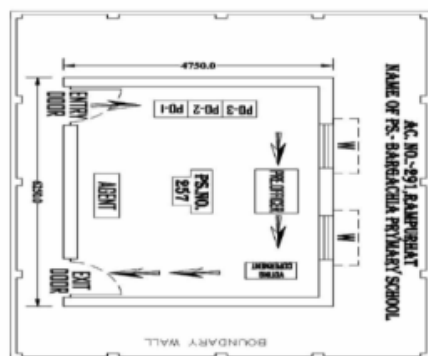

নির্বাচক নিবন্ধন আধিকারিকের স্বাক্ষর

Nazri Naksha

Google Map View

Polling Station Building Front View

Polling Station Front View

Cad View

Key MAP View

1	WB/42/289/099332	নাম : আলেমা বিবি স্বামীর নাম: সওতাৰ বাড়ির নং : n0048 বয়স : 73 লিঙ্গ : মহিলা	ফটো উপলব্ধ	2	WB/42/289/099373	নাম : হাফিজুল সেখ পিতার নাম: সওতাৰ সেখ বাড়ির নং : n0048 বয়স : 49 লিঙ্গ : পুরুষ	ফটো উপলব্ধ	3	NUM1552710	নাম : মফিজুল সেখ পিতার নাম: সাহাভাব সেখ বাড়ির নং : n0048 বয়স : 41 লিঙ্গ : পুরুষ	ফটো উপলব্ধ
4	NUM1789585	নাম : নুসেহার বিবি স্বামীর নাম: মফিজুল বাড়ির নং : n0048 বয়স : 39 লিঙ্গ : মহিলা	ফটো উপলব্ধ	5	NUM1663426	নাম : পাপিয়া বিবি স্বামীর নাম: সাফিরুল সেখ বাড়ির নং : n0048 বয়স : 40 লিঙ্গ : মহিলা	ফটো উপলব্ধ	6	NUM1984160	নাম : সাইফুল সেখ পিতার নাম: সেখ সামসুল হোদা বাড়ির নং : n0122 বয়স : 28 লিঙ্গ : পুরুষ	ফটো উপলব্ধ
7	WB/42/289/099589	নাম : ফতেমা বিবি স্বামীর নাম: মোস্তফা বাড়ির নং : n0038 বয়স : 71 লিঙ্গ : মহিলা	ফটো উপলব্ধ	8	NUM1552678	নাম : নজরুল সেখ মায়ের নাম: তহমিনা বিবি বাড়ির নং : n0024 বয়স : 36 লিঙ্গ : পুরুষ	ফটো উপলব্ধ	9	WB/42/289/099498	নাম : তহমিনা বিবি পিতার নাম: সমুয়েল্লা বাড়ির নং : n0024 বয়স : 66 লিঙ্গ : মহিলা	ফটো উপলব্ধ
10	NUM1789221	নাম : সুর আলম মায়ের নাম: আনতুমা বিবি বাড়ির নং : n0023 বয়স : 31 লিঙ্গ : পুরুষ	ফটো উপলব্ধ	11	NUM1552801	নাম : কনিজা বিবি সেখ স্বামীর নাম: হাসমতুল্লা সেখ বাড়ির নং : n0023 বয়স : 34 লিঙ্গ : মহিলা	ফটো উপলব্ধ	12	FNR2034494	নাম : হাসমতুল্লা মহম্মদ পিতার নাম: নুরআলম মহম্মদ বাড়ির নং : n0023 বয়স : 46 লিঙ্গ : পুরুষ	ফটো উপলব্ধ
13	FNR2034486	নাম : আনুমা বিবি স্বামীর নাম: নুরআলম বাড়ির নং : n0023 বয়স : 67 লিঙ্গ : মহিলা	ফটো উপলব্ধ	14	NUM1803535	নাম : সুফিয়া সুলতানা স্বামীর নাম: সম্রাট বাড়ির নং : n0135 বয়স : 31 লিঙ্গ : মহিলা	ফটো উপলব্ধ	15	NUM1405950	নাম : আসরা বিবি স্বামীর নাম: উজ্জ্বল সেখ বাড়ির নং : n0135 বয়স : 38 লিঙ্গ : মহিলা	ফটো উপলব্ধ
16	WB/42/289/099427	নাম : মানোয়ারা বিবি স্বামীর নাম: জামাল বাড়ির নং : n0135 বয়স : 81 লিঙ্গ : মহিলা	ফটো উপলব্ধ	17	FNR2425106	নাম : মমতাজ বেগম স্বামীর নাম: মিরাজনুর বাড়ির নং : n0133 বয়স : 49 লিঙ্গ : মহিলা	ফটো উপলব্ধ	18	WB/42/289/099474	নাম : আহাসান সেখ পিতার নাম: রওসন সেখ বাড়ির নং : n0133 বয়স : 55 লিঙ্গ : পুরুষ	ফটো উপলব্ধ
19	WB/42/289/099366	নাম : তাহাসিনা বিবি স্বামীর নাম: হাসান বাড়ির নং : n0133 বয়স : 56 লিঙ্গ : মহিলা	ফটো উপলব্ধ	20	WB/42/289/099570	নাম : হাসান পিতার নাম: রওসন বাড়ির নং : n0133 বয়স : 59 লিঙ্গ : পুরুষ	ফটো উপলব্ধ	21	WB/42/289/099226	নাম : তবিলা বিবি স্বামীর নাম: রওসন বাড়ির নং : n0133 বয়স : 76 লিঙ্গ : মহিলা	ফটো উপলব্ধ
22	WB/42/289/099452	নাম : আলিফা বিবি স্বামীর নাম: সামসুলহোদা বাড়ির নং : n0122 বয়স : 56 লিঙ্গ : মহিলা	ফটো উপলব্ধ	23	WB/42/289/099402	নাম : সামসুলহোদা সেখ পিতার নাম: মহসিন সেখ বাড়ির নং : n0122 বয়স : 61 লিঙ্গ : পুরুষ	ফটো উপলব্ধ	24	WB/42/289/099197	নাম : সায়রাবানু খাতুন পিতার নাম: মহসিন বাড়ির নং : n0122 বয়স : 51 লিঙ্গ : মহিলা	ফটো উপলব্ধ
25	NUM1663269	নাম : আমিরুল হোদা পিতার নাম: তাজ সেখ বাড়ির নং : n0118 বয়স : 36 লিঙ্গ : পুরুষ	ফটো উপলব্ধ	26	NUM1405810	নাম : জোয়াহরুল হক বিবি স্বামীর নাম: জাকিরিয়া মল্লিক বাড়ির নং : n0118 বয়স : 37 লিঙ্গ : মহিলা	ফটো উপলব্ধ	27	WB/42/289/099548	নাম : আলিফা বিবি স্বামীর নাম: রাইহান বাড়ির নং : n0118 বয়স : 56 লিঙ্গ : মহিলা	ফটো উপলব্ধ
28	WB/42/289/099385	নাম : রাইহান পিতার নাম: রহমত বাড়ির নং : n0118 বয়স : 61 লিঙ্গ : পুরুষ	ফটো উপলব্ধ	29	FNR2425155	নাম : সাবরুল সেখ পিতার নাম: হানিফ বাড়ির নং : n0112 বয়স : 56 লিঙ্গ : পুরুষ	ফটো উপলব্ধ	30	WB/42/289/099433	নাম : জামাল সেখ পিতার নাম: আবু সেখ বাড়ির নং : n0098 বয়স : 59 লিঙ্গ : পুরুষ	ফটো উপলব্ধ