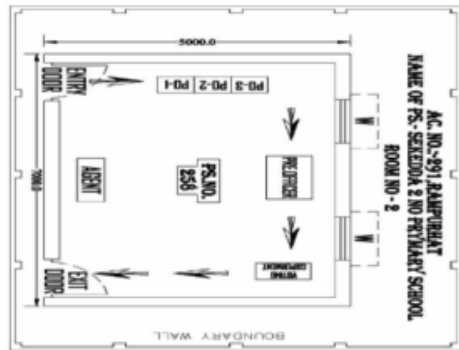

নির্বাচক নিবন্ধন আধিকারিকের স্বাক্ষর

Nazri Naksha

Google Map View

Polling Station Building Front View

Polling Station Front View

Cad View

Key MAP View

|  |                  |            |  |                  |            |   |                  |            |
|--|------------------|------------|--|------------------|------------|---|------------------|------------|
| 1<br>নাম : জাকেরা বিবি<br>স্বামীর নাম: হীরু<br>বাড়ির নং : n0064<br>বয়স : 61 লিঙ্গ : মহিলা                      | WB/42/289/102181 | ফটো উপলব্ধ | 2<br>নাম : মফেজ সেখ<br>পিতার নাম: হামিদ সেখ<br>বাড়ির নং : n0063<br>বয়স : 53 লিঙ্গ : পুরুষ                  | WB/42/289/102598 | ফটো উপলব্ধ | 3<br>নাম : অজিফা বিবি<br>স্বামীর নাম: হামিদ সেখ<br>বাড়ির নং : n0063<br>বয়স : 69 লিঙ্গ : মহিলা         | WB/42/289/102335 | ফটো উপলব্ধ |
| 4<br>নাম : ধুনসাদ সেখ<br>পিতার নাম: ইরফান সেখ<br>বাড়ির নং : n0047<br>বয়স : 31 লিঙ্গ : পুরুষ                    | NUM1406388       | ফটো উপলব্ধ | 5<br>নাম : মুরতোজা সেখ<br>পিতার নাম: ইরফান সেখ<br>বাড়ির নং : n0047<br>বয়স : 40 লিঙ্গ : পুরুষ               | NUM1469741       | ফটো উপলব্ধ | 6<br>নাম : সেখ মোস্তাফা<br>পিতার নাম: ইরফান সেখ<br>বাড়ির নং : স্থ<br>বয়স : 40 লিঙ্গ : পুরুষ           | FNR2339745       | ফটো উপলব্ধ |
| 7<br>নাম : ওসিলা বিবি<br>স্বামীর নাম: ইরফান সেখ<br>বাড়ির নং : n0047<br>বয়স : 61 লিঙ্গ : মহিলা                  | NUM2868529       | ফটো উপলব্ধ | 8<br>নাম : নাজমা বিবি<br>স্বামীর নাম: আকবর সেখ<br>বাড়ির নং : 45<br>বয়স : 31 লিঙ্গ : মহিলা                  | NUM1790625       | ফটো উপলব্ধ | 9<br>নাম : মহঃ নুরজামাল আলী<br>পিতার নাম: মহঃ সাদেক আলি<br>বাড়ির নং : n0150<br>বয়স : 31 লিঙ্গ : পুরুষ | NUM1663780       | ফটো উপলব্ধ |
| 10<br>নাম : জহির খাঁ<br>পিতার নাম: নবিব খাঁ<br>বাড়ির নং : n0101<br>বয়স : 58 লিঙ্গ : পুরুষ                      | WB/42/289/102492 | ফটো উপলব্ধ | 11<br>নাম : গিয়াসউদ্দিন খাঁ<br>পিতার নাম: নবিব খাঁ<br>বাড়ির নং : n0101<br>বয়স : 74 লিঙ্গ : পুরুষ          | WB/42/289/102586 | ফটো উপলব্ধ | 12<br>নাম : মহঃ আসমাউল হক<br>পিতার নাম: মতিউর রহমান<br>বাড়ির নং : n0243<br>বয়স : 30 লিঙ্গ : পুরুষ     | NUM1790302       | ফটো উপলব্ধ |
| 13<br>নাম : ফেরদাশি ইয়াসমিন(বিবি)<br>স্বামীর নাম: মহঃ আজফারুল সেখ<br>বাড়ির নং : 268<br>বয়স : 33 লিঙ্গ : মহিলা | NUM1790310       | ফটো উপলব্ধ | 14<br>নাম : মনোয়ারা বিবি<br>স্বামীর নাম: মোহাম্মদ জাকির হোসেন<br>বাড়ির নং : 268<br>বয়স : 41 লিঙ্গ : মহিলা | FNR2586816       | ফটো উপলব্ধ | 15<br>নাম : মিজানুর রহমান<br>পিতার নাম: মতিউর রহমান<br>বাড়ির নং : 268<br>বয়স : 30 লিঙ্গ : পুরুষ       | FNR2586907       | ফটো উপলব্ধ |
| 16<br>নাম : কামরুল ইসলাম<br>পিতার নাম: রুস্তম আলী<br>বাড়ির নং : n0078<br>বয়স : 42 লিঙ্গ : পুরুষ                | FNR2035921       | ফটো উপলব্ধ | 17<br>নাম : সেলিনা বিবি<br>স্বামীর নাম: কামরুল হুদা<br>বাড়ির নং : 61<br>বয়স : 43 লিঙ্গ : মহিলা             | FNR2586980       | ফটো উপলব্ধ | 18<br>নাম : সাইমুদ্দীন মোহা<br>পিতার নাম: নাজেমুদ্দীন<br>বাড়ির নং : আলিনগর<br>বয়স : 21 লিঙ্গ : পুরুষ  | NUM2802726       | ফটো উপলব্ধ |
| 19<br>নাম : সামেনা বিবি<br>স্বামীর নাম: আব্দুল জলিল<br>বাড়ির নং : 57<br>বয়স : 81 লিঙ্গ : মহিলা                 | FNR0196527       | ফটো উপলব্ধ | 20<br>নাম : সাদেকা বিবি<br>স্বামীর নাম: মঈনুদ্দিন আলি<br>বাড়ির নং : n0094<br>বয়স : 63 লিঙ্গ : মহিলা        | WB/42/289/102233 | ফটো উপলব্ধ | 21<br>নাম : সাইফুল আলী<br>পিতার নাম: সাগর আলী<br>বাড়ির নং : n0088<br>বয়স : 32 লিঙ্গ : পুরুষ           | NUM1663806       | ফটো উপলব্ধ |
| 22<br>নাম : রবিলাল টুডু<br>পিতার নাম: গুডরো টুডু<br>বাড়ির নং : n0088<br>বয়স : 36 লিঙ্গ : পুরুষ                 | NUM1664333       | ফটো উপলব্ধ | 23<br>নাম : রহিমা বিবি<br>স্বামীর নাম: নজরুল ইসলাম<br>বাড়ির নং : n0088<br>বয়স : 64 লিঙ্গ : মহিলা           | WB/42/289/102152 | ফটো উপলব্ধ | 24<br>নাম : সামিম আরা বিবি<br>স্বামীর নাম: সামিউল ইসলাম<br>বাড়ির নং : 260<br>বয়স : 47 লিঙ্গ : মহিলা   | FNR2587038       | ফটো উপলব্ধ |
| 25<br>নাম : সাহিদুল ইসলাম<br>পিতার নাম: মহম্মদ নূর নবী<br>বাড়ির নং : 226<br>বয়স : 37 লিঙ্গ : পুরুষ             | FNR2586972       | ফটো উপলব্ধ | 26<br>নাম : সাকিনা বিবি<br>স্বামীর নাম: গাজু<br>বাড়ির নং : n0214<br>বয়স : 51 লিঙ্গ : মহিলা                 | WB/42/289/102037 | ফটো উপলব্ধ | 27<br>নাম : আকবর সেখ<br>পিতার নাম: সঈদ সেখ<br>বাড়ির নং : n0207<br>বয়স : 30 লিঙ্গ : পুরুষ              | NUM1664424       | ফটো উপলব্ধ |
| 28<br>নাম : জাহেরা বিবি<br>স্বামীর নাম: সমীরুদ্দিন<br>বাড়ির নং : n0207<br>বয়স : 55 লিঙ্গ : মহিলা               | WB/42/289/102472 | ফটো উপলব্ধ | 29<br>নাম : সুকুর সেখ<br>পিতার নাম: সালেউদ্দিন সেখ<br>বাড়ির নং : n0195<br>বয়স : 43 লিঙ্গ : পুরুষ           | FNR2339943       | ফটো উপলব্ধ | 30<br>নাম : তাফাজ্জল হোসেন<br>পিতার নাম: সফিউল্লা<br>বাড়ির নং : n0250<br>বয়স : 58 লিঙ্গ : পুরুষ       | NUM1469956       | ফটো উপলব্ধ |