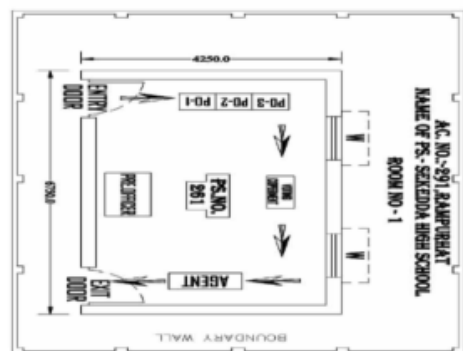

নির্বাচক নিবন্ধন আধিকারিকের স্বাক্ষর

Nazri Naksha

Google Map View

Polling Station Building Front View

Polling Station Front View

Cad View

Key MAP View

1	WB/42/289/108114	নাম : তাজেরা বিবি স্বামীর নাম: রহিম সেখ বাড়ির নং : n0021 বয়স : 53 লিঙ্গ : মহিলা	ফটো উপলব্ধ	2	FNR2135879	নাম : মনিকা বিবি পিতার নাম: জামাদার সেখ বাড়ির নং : এন0082 বয়স : 41 লিঙ্গ : মহিলা	ফটো উপলব্ধ	3	NUM2001584	নাম : ইমরাতুল হক পিতার নাম: মফিজুল হক বাড়ির নং : n0150 বয়স : 28 লিঙ্গ : পুরুষ	ফটো উপলব্ধ
4	NUM2069672	নাম : ইসরাইল সেখ পিতার নাম: এনামুল সেখ বাড়ির নং : n0116 বয়স : 28 লিঙ্গ : পুরুষ	ফটো উপলব্ধ	5	WB/42/289/108388	নাম : সেখ এনামুল পিতার নাম: সাদইমান সেখ বাড়ির নং : n0116 বয়স : 58 লিঙ্গ : পুরুষ	ফটো উপলব্ধ	6	WB/42/289/108357	নাম : কনিজা বিবি স্বামীর নাম: এনামুল সেখ বাড়ির নং : n0116 বয়স : 52 লিঙ্গ : মহিলা	ফটো উপলব্ধ
7	WB/42/289/108069	নাম : জরিনা বিবি স্বামীর নাম: মিহলাল সেখ বাড়ির নং : n0091 বয়স : 74 লিঙ্গ : মহিলা	ফটো উপলব্ধ	8	FNR2039634	নাম : সামসুদ্দিন সেখ পিতার নাম: মিহলাল সেখ বাড়ির নং : n0091 বয়স : 49 লিঙ্গ : পুরুষ	ফটো উপলব্ধ	9	NUM1408046	নাম : সাজাই সেখ পিতার নাম: মুরসেদ সেখ বাড়ির নং : n0104 বয়স : 44 লিঙ্গ : মহিলা	ফটো উপলব্ধ
10	NUM1554377	নাম : আলিয়া বিবি স্বামীর নাম: সাজাই বাড়ির নং : n0104 বয়স : 38 লিঙ্গ : মহিলা	ফটো উপলব্ধ	11	NUM1554187	নাম : সমিরুল পিতার নাম: মুরসেদ বাড়ির নং : n0104 বয়স : 44 লিঙ্গ : পুরুষ	ফটো উপলব্ধ	12	FNR2341501	নাম : নুরুল আমিন পিতার নাম: আব্দুল হালিম বাড়ির নং : n0018 বয়স : 38 লিঙ্গ : পুরুষ	ফটো উপলব্ধ
13	NUM1792126	নাম : সাইনা খাতুন পিতার নাম: আব্দুল হালিম বাড়ির নং : n0018 বয়স : 30 লিঙ্গ : মহিলা	ফটো উপলব্ধ	14	NUM1878016	নাম : সোলেমান সেখ পিতার নাম: আব্দুল হালিম বাড়ির নং : n0018 বয়স : 29 লিঙ্গ : পুরুষ	ফটো উপলব্ধ	15	WB/42/289/108008	নাম : আসলেমা বিবি স্বামীর নাম: হালিম সেখ বাড়ির নং : n0018 বয়স : 70 লিঙ্গ : মহিলা	ফটো উপলব্ধ
16	WB/42/289/108137	নাম : সামুদা বিবি স্বামীর নাম: নিজাম সেখ বাড়ির নং : n0009 বয়স : 57 লিঙ্গ : মহিলা	ফটো উপলব্ধ	17	NUM1470947	নাম : হালিমা বিবি স্বামীর নাম: মেহেবুব বাড়ির নং : n0009 বয়স : 38 লিঙ্গ : মহিলা	ফটো উপলব্ধ	18	FNR2342038	নাম : সেখ হিরন পিতার নাম: মহঃ শের আলী বাড়ির নং : n0014 বয়স : 44 লিঙ্গ : পুরুষ	ফটো উপলব্ধ
19	FNR2516854	নাম : সেখ ইসমাইল পিতার নাম: মকিম সেখ বাড়ির নং : n0014 বয়স : 37 লিঙ্গ : পুরুষ	ফটো উপলব্ধ	20	WB/42/289/108261	নাম : জালালউদ্দিন আব্দুল পিতার নাম: হালিম সেখ বাড়ির নং : n0018 বয়স : 51 লিঙ্গ : পুরুষ	ফটো উপলব্ধ	21	WB/42/289/108152	নাম : দুলালউদ্দিন আব্দুল পিতার নাম: হালিম সেখ বাড়ির নং : n0018 বয়স : 49 লিঙ্গ : পুরুষ	ফটো উপলব্ধ
22	FNR2426849	নাম : বিউটি বেগম স্বামীর নাম: আব্দুল দুলালউদ্দিন বাড়ির নং : n0018 বয়স : 41 লিঙ্গ : মহিলা	ফটো উপলব্ধ	23	NUM1407766	নাম : জহুরা বিবি স্বামীর নাম: জালাল উদ্দিন বাড়ির নং : n0018 বয়স : 48 লিঙ্গ : মহিলা	ফটো উপলব্ধ	24	NUM1665314	নাম : মঞ্জিলা বিবি স্বামীর নাম: আলিসামসুদ্দিন বাড়ির নং : n0028 বয়স : 46 লিঙ্গ : মহিলা	ফটো উপলব্ধ
25	FNR2040277	নাম : ফিরু বিবি স্বামীর নাম: ইয়ার আলি সেখ বাড়ির নং : n0038 বয়স : 82 লিঙ্গ : মহিলা	ফটো উপলব্ধ	26	WB/42/289/108452	নাম : আনোয়ারা বিবি স্বামীর নাম: মুন আলী সেখ বাড়ির নং : n0038 বয়স : 49 লিঙ্গ : মহিলা	ফটো উপলব্ধ	27	NUM1791771	নাম : মুন আলী সেখ পিতার নাম: ইয়ার বাড়ির নং : n0119 বয়স : 49 লিঙ্গ : পুরুষ	ফটো উপলব্ধ
28	NUM1142231	নাম : জামির আলী পিতার নাম: নজরুল হক বাড়ির নং : n0054 বয়স : 40 লিঙ্গ : পুরুষ	ফটো উপলব্ধ	29	NUM1665439	নাম : ফুলঝরি বিবি স্বামীর নাম: জামির আলি বাড়ির নং : n0054 বয়স : 34 লিঙ্গ : মহিলা	ফটো উপলব্ধ	30	FNR2039352	নাম : কনিজা বিবি পিতার নাম: জিকরিয়া সেখ বাড়ির নং : n0119 বয়স : 67 লিঙ্গ : মহিলা	ফটো উপলব্ধ