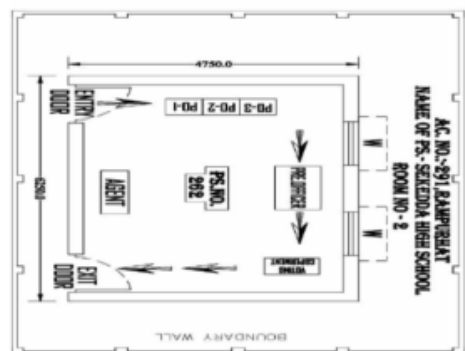

নির্বাচক নিবন্ধন আধিকারিকের স্বাক্ষর

Nazri Naksha

Google Map View

Polling Station Building Front View

Polling Station Front View

Cad View

Key MAP View

1 নাম : সাগর আলী পিতার নাম: হিলাল বাড়ির নং : n0023 বয়স : 34 লিঙ্গ : পুরুষ	NUM1554310	ফটো উপলব্ধ	2 নাম : রহিমা বিবি স্বামীর নাম: হিলাল সেখ বাড়ির নং : n0023 বয়স : 53 লিঙ্গ : মহিলা	WB/42/289/108183	ফটো উপলব্ধ	3 নাম : হিলাল সেখ পিতার নাম: আহাম্মাদ সেখ বাড়ির নং : n0023 বয়স : 59 লিঙ্গ : পুরুষ	WB/42/289/108354	ফটো উপলব্ধ
4 নাম : আখিনুর পিতার নাম: হাফিজুল বাড়ির নং : n0020 বয়স : 36 লিঙ্গ : পুরুষ	NUM1553932	ফটো উপলব্ধ	5 নাম : সাহিনুর বিবি স্বামীর নাম: হাফিজুল সেখ বাড়ির নং : n0020 বয়স : 50 লিঙ্গ : মহিলা	NUM2792034	ফটো উপলব্ধ	6 নাম : সেখ বাবর পিতার নাম: সাহাদত সেখ বাড়ির নং : n0019 বয়স : 35 লিঙ্গ : পুরুষ	NUM1665801	ফটো উপলব্ধ
7 নাম : উম্মোসারা বিবি স্বামীর নাম: মোসেন সেখ বাড়ির নং : n0014 বয়স : 37 লিঙ্গ : মহিলা	NUM1792464	ফটো উপলব্ধ	8 নাম : সমিরুন্নেসা বিবি স্বামীর নাম: ইসাহক সেখ বাড়ির নং : n0014 বয়স : 31 লিঙ্গ : মহিলা	NUM1792753	ফটো উপলব্ধ	9 নাম : ইসাহক পিতার নাম: মতিলাল বাড়ির নং : n0014 বয়স : 38 লিঙ্গ : পুরুষ	NUM1554534	ফটো উপলব্ধ
10 নাম : আতাই সেখ পিতার নাম: বাসু সেখ বাড়ির নং : n0014 বয়স : 36 লিঙ্গ : পুরুষ	NUM1072040	ফটো উপলব্ধ	11 নাম : মসেন সেখ পিতার নাম: বাসু সেখ বাড়ির নং : n0014 বয়স : 38 লিঙ্গ : পুরুষ	FNR2341568	ফটো উপলব্ধ	12 নাম : রুবিলা বিবি স্বামীর নাম: মীর সালিম বাড়ির নং : n0047 বয়স : 41 লিঙ্গ : মহিলা	NUM1470871	ফটো উপলব্ধ
13 নাম : মানসুরা বিবি স্বামীর নাম: আতাউর রহমান বাড়ির নং : n0300 বয়স : 56 লিঙ্গ : মহিলা	WB/42/289/108321	ফটো উপলব্ধ	14 নাম : আলেনুরা বিবি স্বামীর নাম: উকিল সেখ বাড়ির নং : n0293 বয়স : 63 লিঙ্গ : মহিলা	WB/42/289/108317	ফটো উপলব্ধ	15 নাম : জাক্বার মিঞা পিতার নাম: আরসাত মিঞা বাড়ির নং : n0179 বয়স : 34 লিঙ্গ : পুরুষ	NUM1987098	ফটো উপলব্ধ
16 নাম : নাসিরা বিবি স্বামীর নাম: জিলাল সেখ বাড়ির নং : n0023 বয়স : 33 লিঙ্গ : মহিলা	NUM1987031	ফটো উপলব্ধ	17 নাম : সাইদা বিবি স্বামীর নাম: রহিম সেখ বাড়ির নং : n0277 বয়স : 54 লিঙ্গ : মহিলা	NUM1986967	ফটো উপলব্ধ	18 নাম : আকমানা বিবি স্বামীর নাম: সেখ আলমগীর বাড়ির নং : n0275 বয়স : 29 লিঙ্গ : মহিলা	NUM1986900	ফটো উপলব্ধ
19 নাম : মতিনুর বিবি স্বামীর নাম: হাসিবুল সেখ বাড়ির নং : n0270 বয়স : 35 লিঙ্গ : মহিলা	NUM1986850	ফটো উপলব্ধ	20 নাম : মমতাজ বিবি স্বামীর নাম: মহঃ নইমউদ্দিন বাড়ির নং : n0268 বয়স : 31 লিঙ্গ : মহিলা	NUM1986785	ফটো উপলব্ধ	21 নাম : সাকিনুর সেখ পিতার নাম: সেখ হাফিজুল বাড়ির নং : n0020 বয়স : 32 লিঙ্গ : পুরুষ	NUM1986645	ফটো উপলব্ধ
22 নাম : সেবিনা বিবি স্বামীর নাম: মিরাজ সেখ বাড়ির নং : n0036 বয়স : 32 লিঙ্গ : মহিলা	NUM1986611	ফটো উপলব্ধ	23 নাম : মায়্যা বিবি স্বামীর নাম: রফিকুল সেখ বাড়ির নং : n0262 বয়স : 33 লিঙ্গ : মহিলা	NUM1878404	ফটো উপলব্ধ	24 নাম : মহঃ নইমউদ্দিন পিতার নাম: সেখ উকিল বাড়ির নং : n0292 বয়স : 30 লিঙ্গ : পুরুষ	NUM1877984	ফটো উপলব্ধ
25 নাম : আলিমুদ্দিন সেখ পিতার নাম: উকিল সেখ বাড়ির নং : n0302 বয়স : 39 লিঙ্গ : পুরুষ	FNR2519247	ফটো উপলব্ধ	26 নাম : আরমিনা বিবি স্বামীর নাম: ইসমাইল সেখ বাড়ির নং : ফু বয়স : 37 লিঙ্গ : মহিলা	NUM1878388	ফটো উপলব্ধ	27 নাম : হামিদা বিবি স্বামীর নাম: বাবলু সেখ বাড়ির নং : n0056 বয়স : 51 লিঙ্গ : মহিলা	WB/42/289/108159	ফটো উপলব্ধ
28 নাম : আরমিনা বিবি স্বামীর নাম: মোসরাফিল বাড়ির নং : n0190 বয়স : 46 লিঙ্গ : মহিলা	FNR2033900	ফটো উপলব্ধ	29 নাম : ওম্মোসার বিবি স্বামীর নাম: মোস্তাকিম সেখ বাড়ির নং : n0180 বয়স : 62 লিঙ্গ : মহিলা	NUM1147321	ফটো উপলব্ধ	30 নাম : রুপা বিবি পিতার নাম: একিন সেখ বাড়ির নং : n0171 বয়স : 61 লিঙ্গ : মহিলা	WB/41/290/018345	ফটো উপলব্ধ