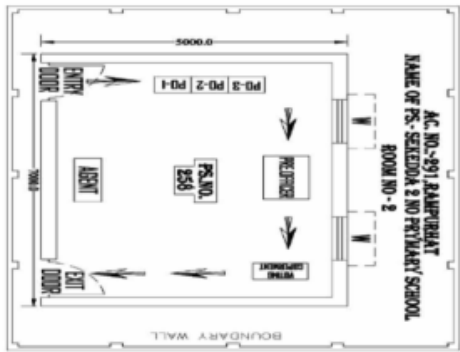

নির্বাচক নিবন্ধন আধিকারিকের স্বাক্ষর

Nazri Naksha

Google Map View

Polling Station Building Front View

Polling Station Front View

Cad View

Key MAP View

1	NUM1078880	নাম : আসিষ দাস পিতার নাম: মধুসুধন দাস বাড়ির নং : n0045 বয়স : 37 লিঙ্গ : পুরুষ	ফটো উপলব্ধ	2	NUM1794486	নাম : আরতী দাস স্বামীর নাম: গোলক দাস বাড়ির নং : n0044 বয়স : 40 লিঙ্গ : মহিলা	ফটো উপলব্ধ	3	NUM1471630	নাম : বুলু দাসী স্বামীর নাম: মাধাই দাস বাড়ির নং : n0044 বয়স : 53 লিঙ্গ : মহিলা	ফটো উপলব্ধ
4	NUM1879154	নাম : মাধাই দাস পিতার নাম: সনৎ দাস বাড়ির নং : n0044 বয়স : 60 লিঙ্গ : পুরুষ	ফটো উপলব্ধ	5	NUM1794338	নাম : সুশান্ত দাস পিতার নাম: কানাই দাস বাড়ির নং : n0044 বয়স : 30 লিঙ্গ : পুরুষ	ফটো উপলব্ধ	6	NUM1794221	নাম : প্রশান্ত দাস পিতার নাম: কানাই দাস বাড়ির নং : n0044 বয়স : 30 লিঙ্গ : পুরুষ	ফটো উপলব্ধ
7	NUM1554898	নাম : গৌরব দাস পিতার নাম: কানাই দাস বাড়ির নং : n0044 বয়স : 33 লিঙ্গ : পুরুষ	ফটো উপলব্ধ	8	FNR2342624	নাম : ভৈরব দাস পিতার নাম: কানাই দাস বাড়ির নং : n0044 বয়স : 40 লিঙ্গ : পুরুষ	ফটো উপলব্ধ	9	WB/42/289/111457	নাম : কানাই দাস পিতার নাম: সনৎ দাস বাড়ির নং : n0044 বয়স : 67 লিঙ্গ : পুরুষ	ফটো উপলব্ধ
10	NUM1794262	নাম : নমিতা দাস স্বামীর নাম: সমীর দাস বাড়ির নং : n0044 বয়স : 36 লিঙ্গ : মহিলা	ফটো উপলব্ধ	11	FNR2517209	নাম : সমীর দাস পিতার নাম: গঙ্গাধর দাস বাড়ির নং : n0044 বয়স : 41 লিঙ্গ : পুরুষ	ফটো উপলব্ধ	12	FNR2042463	নাম : গোলক দাস পিতার নাম: গঙ্গাধর দাস বাড়ির নং : n0044 বয়স : 44 লিঙ্গ : পুরুষ	ফটো উপলব্ধ
13	NUM1794080	নাম : বুদ্ধদেব দাস পিতার নাম: সুস্থিধর দাস বাড়ির নং : n0043 বয়স : 31 লিঙ্গ : পুরুষ	ফটো উপলব্ধ	14	WB/42/289/111476	নাম : পটল দাস পিতার নাম: নন্দদুলাল দাস বাড়ির নং : n0043 বয়স : 66 লিঙ্গ : পুরুষ	ফটো উপলব্ধ	15	WB/42/289/111482	নাম : আরতী দাস স্বামীর নাম: সুস্থিধর দাস বাড়ির নং : n0043 বয়স : 67 লিঙ্গ : মহিলা	ফটো উপলব্ধ
16	NUM1078955	নাম : সুভাষ দাস পিতার নাম: সুধীর দাস বাড়ির নং : n0042 বয়স : 44 লিঙ্গ : পুরুষ	ফটো উপলব্ধ	17	WB/42/289/111479	নাম : কমলা দাস স্বামীর নাম: সুধীর দাস বাড়ির নং : n0042 বয়স : 62 লিঙ্গ : মহিলা	ফটো উপলব্ধ	18	NUM1794460	নাম : রেবতী দাস(বায়েন) স্বামীর নাম: দয়াল চন্দ্র দাস বাড়ির নং : n0041 বয়স : 31 লিঙ্গ : মহিলা	ফটো উপলব্ধ
19	NUM1794353	নাম : অভিমাত্রী দাস স্বামীর নাম: গৌড় দাস বাড়ির নং : n0041 বয়স : 32 লিঙ্গ : মহিলা	ফটো উপলব্ধ	20	NUM1078831	নাম : পৌড় দাস পিতার নাম: নারায়নচন্দ্র দাস বাড়ির নং : n0041 বয়স : 43 লিঙ্গ : পুরুষ	ফটো উপলব্ধ	21	NUM1794494	নাম : শান্তনা দাস স্বামীর নাম: সন্দীপ দাস বাড়ির নং : n0071 বয়স : 35 লিঙ্গ : মহিলা	ফটো উপলব্ধ
22	NUM1666171	নাম : দিপু দাস স্বামীর নাম: রঞ্জিত দাস বাড়ির নং : n0050 বয়স : 32 লিঙ্গ : মহিলা	ফটো উপলব্ধ	23	NUM1078484	নাম : রঞ্জিত দাস পিতার নাম: বিনয় দাস বাড়ির নং : n0050 বয়স : 36 লিঙ্গ : পুরুষ	ফটো উপলব্ধ	24	WB/42/289/111638	নাম : আদ্যনাথ দাস পিতার নাম: রাখরী দাস বাড়ির নং : n0049 বয়স : 69 লিঙ্গ : পুরুষ	ফটো উপলব্ধ
25	NUM1409432	নাম : লাণ্টু দাস পিতার নাম: বৈদ্যনাথ দাস বাড়ির নং : n0049 বয়স : 36 লিঙ্গ : পুরুষ	ফটো উপলব্ধ	26	FNR2517175	নাম : কানন দাস পিতার নাম: বৈদ্যনাথ দাস বাড়ির নং : n0049 বয়স : 39 লিঙ্গ : পুরুষ	ফটো উপলব্ধ	27	FNR2517167	নাম : সাণ্ড দাস স্বামীর নাম: তারন দাস বাড়ির নং : নু বয়স : 39 লিঙ্গ : মহিলা	ফটো উপলব্ধ
28	WB/42/289/111656	নাম : তারন দাস পিতার নাম: বৈদ্যনাথ দাস বাড়ির নং : n0049 বয়স : 49 লিঙ্গ : পুরুষ	ফটো উপলব্ধ	29	FNR2042562	নাম : টুনি দাস স্বামীর নাম: পানু দাস বাড়ির নং : n0048 বয়স : 54 লিঙ্গ : মহিলা	ফটো উপলব্ধ	30	NUM1879063	নাম : সুনীল দাস পিতার নাম: পানু দাস বাড়ির নং : n0048 বয়স : 29 লিঙ্গ : পুরুষ	ফটো উপলব্ধ