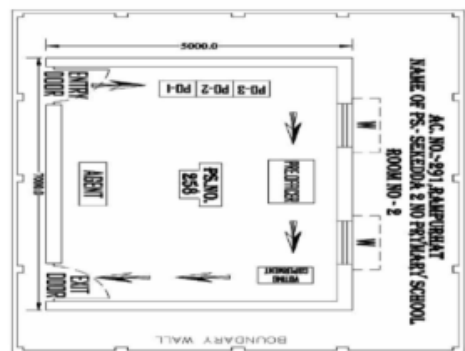

নির্বাচক নিবন্ধন আধিকারিকের স্বাক্ষর

Nazri Naksha

Google Map View

Polling Station Building Front View

Polling Station Front View

Cad View

Key MAP View

1	WB/42/289/114523	নাম : খায়রুন্নেসা বিবি স্বামীর নাম: ইউসুফ বাড়ির নং : n0053 বয়স : 75 লিঙ্গ : মহিলা	ফটো উপলব্ধ	2	WB/42/289/114524	নাম : পারুল্লা বিবি স্বামীর নাম: মুলু বাড়ির নং : n0051 বয়স : 52 লিঙ্গ : মহিলা	ফটো উপলব্ধ	3	NUM1794825	নাম : মজিলা বিবি স্বামীর নাম: হালু সেখ বাড়ির নং : n0051 বয়স : 34 লিঙ্গ : মহিলা	ফটো উপলব্ধ
4	WB/42/289/114487	নাম : হালু সেখ পিতার নাম: সাইদ সেখ বাড়ির নং : n0051 বয়স : 51 লিঙ্গ : পুরুষ	ফটো উপলব্ধ	5	WB/42/289/114534	নাম : মুলু সেখ পিতার নাম: সাইদ সেখ বাড়ির নং : n0051 বয়স : 53 লিঙ্গ : পুরুষ	ফটো উপলব্ধ	6	FNR2517472	নাম : নসিবা বিবি স্বামীর নাম: আব্দুর সেখ বাড়ির নং : n0049 বয়স : 38 লিঙ্গ : মহিলা	ফটো উপলব্ধ
7	WB/42/289/114549	নাম : দবির সেখ পিতার নাম: ফরিদ সেখ বাড়ির নং : n0049 বয়স : 51 লিঙ্গ : পুরুষ	ফটো উপলব্ধ	8	NUM1879352	নাম : সামিমা খাতুন পিতার নাম: মিহিলাল সেখ বাড়ির নং : n0049 বয়স : 29 লিঙ্গ : মহিলা	ফটো উপলব্ধ	9	WB/42/289/114249	নাম : মেওয়াজান বিবি স্বামীর নাম: ফরিদ সেখ বাড়ির নং : n0049 বয়স : 79 লিঙ্গ : মহিলা	ফটো উপলব্ধ
10	NUM1794932	নাম : মনিরা বিবি পিতার নাম: হানিফ সেখ বাড়ির নং : n0047 বয়স : 34 লিঙ্গ : মহিলা	ফটো উপলব্ধ	11	NUM1795301	নাম : বাবর সেখ পিতার নাম: হানিফ সেখ বাড়ির নং : n0047 বয়স : 32 লিঙ্গ : পুরুষ	ফটো উপলব্ধ	12	WB/42/289/114083	নাম : শুকতারা বিবি স্বামীর নাম: কোরবান সেখ বাড়ির নং : n0047 বয়স : 53 লিঙ্গ : মহিলা	ফটো উপলব্ধ
13	FNR2043719	নাম : কোরবান সেখ পিতার নাম: হানিফ সেখ বাড়ির নং : n0047 বয়স : 55 লিঙ্গ : পুরুষ	ফটো উপলব্ধ	14	NUM2751287	নাম : টারজান সেখ পিতার নাম: হানিফ সেখ বাড়ির নং : n0047 বয়স : 45 লিঙ্গ : পুরুষ	ফটো উপলব্ধ	15	FNR2044196	নাম : রবিলা বিবি স্বামীর নাম: সেখ রিয়াকত বাড়ির নং : n0068 বয়স : 49 লিঙ্গ : মহিলা	ফটো উপলব্ধ
16	FNR2517399	নাম : গোলাম মোস্তাফা পিতার নাম: আবুল সেখ বাড়ির নং : n0068 বয়স : 39 লিঙ্গ : পুরুষ	ফটো উপলব্ধ	17	NUM1794874	নাম : সিলি বিবি স্বামীর নাম: আব্দুর সেখ বাড়ির নং : n0065 বয়স : 31 লিঙ্গ : মহিলা	ফটো উপলব্ধ	18	NUM1794866	নাম : আব্দুর সেখ পিতার নাম: আসরাফ সেখ বাড়ির নং : n0065 বয়স : 34 লিঙ্গ : পুরুষ	ফটো উপলব্ধ
19	NUM1666510	নাম : আনজেরা বিবি স্বামীর নাম: আসরাফ সেখ বাড়ির নং : n0065 বয়স : 57 লিঙ্গ : মহিলা	ফটো উপলব্ধ	20	WB/42/289/114507	নাম : আসরাফ সেখ পিতার নাম: খলিল সেখ বাড়ির নং : n0065 বয়স : 63 লিঙ্গ : পুরুষ	ফটো উপলব্ধ	21	NUM2106755	নাম : ইমদাদুল্লাহ পিতার নাম: আহসানউল্লা মোল্লা বাড়ির নং : n0206 বয়স : 26 লিঙ্গ : পুরুষ	ফটো উপলব্ধ
22	NUM2071165	নাম : মনীরুল জামাল মন্ডল পিতার নাম: ফিরোজ মন্ডল বাড়ির নং : n0078 বয়স : 27 লিঙ্গ : পুরুষ	ফটো উপলব্ধ	23	NUM2070985	নাম : নাইস খাতুন পিতার নাম: রবিউল সেখ বাড়ির নং : n0017 বয়স : 27 লিঙ্গ : মহিলা	ফটো উপলব্ধ	24	NUM2070852	নাম : মুর্শিদা খাতুন পিতার নাম: আবুল মোজাম বাড়ির নং : n0009 বয়স : 30 লিঙ্গ : মহিলা	ফটো উপলব্ধ
25	NUM2070837	নাম : ইব্রাহিম সেখ পিতার নাম: গোলাপ সেখ বাড়ির নং : n0076 বয়স : 27 লিঙ্গ : পুরুষ	ফটো উপলব্ধ	26	NUM2001964	নাম : কলিম সেখ পিতার নাম: রবিউল সেখ বাড়ির নং : n0017 বয়স : 28 লিঙ্গ : পুরুষ	ফটো উপলব্ধ	27	NUM2001949	নাম : আজাহার সেখ পিতার নাম: মুলু সেখ বাড়ির নং : n0051 বয়স : 28 লিঙ্গ : পুরুষ	ফটো উপলব্ধ
28	WB/42/289/114378	নাম : নুরে বিবি স্বামীর নাম: আজিম বাড়ির নং : n0092 বয়স : 63 লিঙ্গ : মহিলা	ফটো উপলব্ধ	29	NUM1795434	নাম : আব্দুল আলি পিতার নাম: মহঃ দাউদ হোসেন বাড়ির নং : n0076 বয়স : 43 লিঙ্গ : পুরুষ	ফটো উপলব্ধ	30	NUM1555143	নাম : রেজিনা বিবি (খাতুন) স্বামীর নাম: হায়াত সেখ বাড়ির নং : n0076 বয়স : 39 লিঙ্গ : মহিলা	ফটো উপলব্ধ