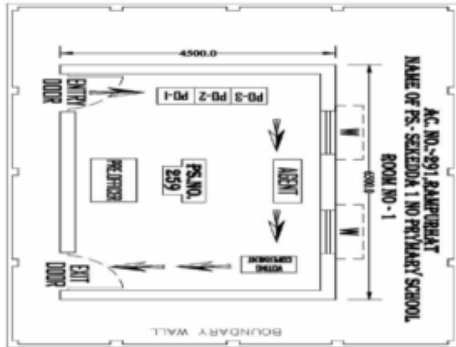

নির্বাচক নিবন্ধন আধিকারিকের স্বাক্ষর

Nazri Naksha

Google Map View

Polling Station Building Front View

Polling Station Front View

Cad View

Key MAP View

1	NUM1796424	ফটো উপলব্ধ	নাম : রেনুকা বিবি স্বামীর নাম: খোদাবক্স খলিফা বাড়ির নং : n0042 বয়স : 33 লিঙ্গ : মহিলা	2	NUM1142868	ফটো উপলব্ধ	নাম : হামিদা বিবি পিতার নাম: সাদিমান খলিফা বাড়ির নং : n0042 বয়স : 40 লিঙ্গ : মহিলা	3	NUM1142959	ফটো উপলব্ধ	নাম : জামিরুল খলিফা পিতার নাম: সাদিমান খলিফা বাড়ির নং : n0042 বয়স : 36 লিঙ্গ : পুরুষ
4	NUM1796499	ফটো উপলব্ধ	নাম : আকরুমা বিবি স্বামীর নাম: জামিরুল খলিফা বাড়ির নং : n0042 বয়স : 36 লিঙ্গ : মহিলা	5	NUM1796325	ফটো উপলব্ধ	নাম : আলি খলিফা পিতার নাম: সাদিমান খলিফা বাড়ির নং : n0042 বয়স : 30 লিঙ্গ : পুরুষ	6	WB/42/289/117349	ফটো উপলব্ধ	নাম : সাবু স্বামীর নাম: ইমামুল বাড়ির নং : n0044 বয়স : 61 লিঙ্গ : মহিলা
7	NUM1555770	ফটো উপলব্ধ	নাম : আসমা তুহুদ পিতার নাম: জামিরুল খলিফা বাড়ির নং : n0042 বয়স : 30 লিঙ্গ : পুরুষ	8	NUM1143031	ফটো উপলব্ধ	নাম : মিকির খলিফা পিতার নাম: জাফু খলিফা বাড়ির নং : n0039 বয়স : 36 লিঙ্গ : পুরুষ	9	NUM1143023	ফটো উপলব্ধ	নাম : জিকরিয়া খলিফা পিতার নাম: সাদিমান খলিফা বাড়ির নং : n0039 বয়স : 37 লিঙ্গ : পুরুষ
10	NUM1088830	ফটো উপলব্ধ	নাম : খায়েরুন নেশা খাতুন স্বামীর নাম: মিকির খলিফা বাড়ির নং : n0039 বয়স : 37 লিঙ্গ : মহিলা	11	NUM1667138	ফটো উপলব্ধ	নাম : আব্বাসিয়া খলিফা পিতার নাম: মুসতাকিম খলিফা বাড়ির নং : n0039 বয়স : 37 লিঙ্গ : পুরুষ	12	FNR2343176	ফটো উপলব্ধ	নাম : কুলসুম বিবি স্বামীর নাম: জাকির খলিফা বাড়ির নং : n0039 বয়স : 42 লিঙ্গ : মহিলা
13	WB/42/289/117361	ফটো উপলব্ধ	নাম : হারা খলিফা পিতার নাম: জাফর খলিফা বাড়ির নং : n0039 বয়স : 57 লিঙ্গ : পুরুষ	14	NUM1090018	ফটো উপলব্ধ	নাম : আফরোজা বিবি স্বামীর নাম: বরকত খলিফা বাড়ির নং : n0022 বয়স : 39 লিঙ্গ : মহিলা	15	FNR2045888	ফটো উপলব্ধ	নাম : মেরিনা বিবি স্বামীর নাম: বেদাই খলিফা বাড়ির নং : n0022 বয়স : 58 লিঙ্গ : মহিলা
16	NUM1879782	ফটো উপলব্ধ	নাম : জীবননিসা বিবি স্বামীর নাম: ফুলবাস মিঞা বাড়ির নং : n0022 বয়স : 37 লিঙ্গ : মহিলা	17	FNR2343226	ফটো উপলব্ধ	নাম : ফুলবাস মিঞা পিতার নাম: দুলাল মিঞা বাড়ির নং : n0022 বয়স : 40 লিঙ্গ : পুরুষ	18	NUM1142835	ফটো উপলব্ধ	নাম : তহমিনা বিবি স্বামীর নাম: হাকিম খলিফা বাড়ির নং : n0022 বয়স : 72 লিঙ্গ : মহিলা
19	NUM1879774	ফটো উপলব্ধ	নাম : সাফিদা বিবি স্বামীর নাম: মহাসিন খলিফা বাড়ির নং : n0020 বয়স : 31 লিঙ্গ : মহিলা	20	NUM1667070	ফটো উপলব্ধ	নাম : মুসারফ খলিফা পিতার নাম: সাদের খলিফা বাড়ির নং : n0020 বয়স : 35 লিঙ্গ : পুরুষ	21	WB/42/289/117532	ফটো উপলব্ধ	নাম : মসেনা স্বামীর নাম: সাদের বাড়ির নং : n0020 বয়স : 71 লিঙ্গ : মহিলা
22	WB/42/289/117580	ফটো উপলব্ধ	নাম : রমেলা স্বামীর নাম: সানুয়ারা বাড়ির নং : n0027 বয়স : 81 লিঙ্গ : মহিলা	23	NUM1667062	ফটো উপলব্ধ	নাম : মবিরুল খলিফা পিতার নাম: কমল খলিফা বাড়ির নং : n0032 বয়স : 34 লিঙ্গ : পুরুষ	24	WB/42/289/117352	ফটো উপলব্ধ	নাম : সাকিলা স্বামীর নাম: আপেল বাড়ির নং : n0032 বয়স : 49 লিঙ্গ : মহিলা
25	WB/42/289/117526	ফটো উপলব্ধ	নাম : আপেল পিতার নাম: নিয়ামত বাড়ির নং : n0032 বয়স : 53 লিঙ্গ : পুরুষ	26	WB/42/289/117355	ফটো উপলব্ধ	নাম : তানেবিবি স্বামীর নাম: সামসুল বাড়ির নং : n0032 বয়স : 49 লিঙ্গ : মহিলা	27	WB/42/289/117792	ফটো উপলব্ধ	নাম : সামসুল পিতার নাম: নিয়ামত বাড়ির নং : n0032 বয়স : 55 লিঙ্গ : পুরুষ
28	NUM1879857	ফটো উপলব্ধ	নাম : রহমত খলিফা পিতার নাম: আকাল খলিফা বাড়ির নং : n0030 বয়স : 27 লিঙ্গ : পুরুষ	29	WB/42/289/117885	ফটো উপলব্ধ	নাম : রেজিলা স্বামীর নাম: আকাল বাড়ির নং : n0030 বয়স : 63 লিঙ্গ : মহিলা	30	WB/42/289/117390	ফটো উপলব্ধ	নাম : সালেহার স্বামীর নাম: বরজুল বাড়ির নং : n0018 বয়স : 86 লিঙ্গ : মহিলা