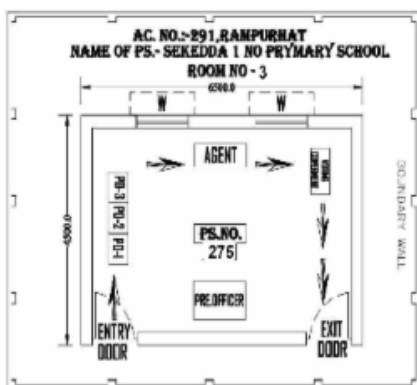

নির্বাচক নিবন্ধন আধিকারিকের স্বাক্ষর

Nazri Naksha

Google Map View

Polling Station Building Front View

Polling Station Front View

Cad View

Key MAP View

1 নাম : কামরুল হক পিতার নাম : রফিকুল সেখ বাড়ির নং : n0104 বয়স : পুরুষ	FNR2046464	ফটো উপলব্ধ	2 নাম : রেফনা খাতুন পিতার নাম : ছাকিম সেখ বাড়ির নং : 00 বয়স : 30 লিঙ্গ : মহিলা	NUM1880723	ফটো উপলব্ধ	3 নাম : হামিদা খাতুন স্বামীর নাম : হানাই সেখ বাড়ির নং : n0161 বয়স : 33 লিঙ্গ : মহিলা	NUM1988690	ফটো উপলব্ধ
4 নাম : নাজমা বিবি স্বামীর নাম : আসলাম সেখ বাড়ির নং : n0191 বয়স : 28 লিঙ্গ : মহিলা	NUM1988757	ফটো উপলব্ধ	5 নাম : মাহিরুল সেখ পিতার নাম : রফিক সেখ বাড়ির নং : n0095 বয়স : 28 লিঙ্গ : পুরুষ	NUM2071744	ফটো উপলব্ধ	6 নাম : খিরক স্বামীর নাম : জানাই বাড়ির নং : n0161 বয়স : 86 লিঙ্গ : মহিলা	NUM1092725	ফটো উপলব্ধ
7 নাম : লালচাঁদ সেখ পিতার নাম : তাবু সেখ বাড়ির নং : n0161 বয়স : 50 লিঙ্গ : পুরুষ	FNR2343606	ফটো উপলব্ধ	8 নাম : লক্ষ্মী বিবি স্বামীর নাম : লালচাঁদ সেখ বাড়ির নং : n0161 বয়স : 48 লিঙ্গ : মহিলা	FNR2343648	ফটো উপলব্ধ	9 নাম : ফুলচাঁদ সেখ পিতার নাম : তাবু সেখ বাড়ির নং : n0161 বয়স : 47 লিঙ্গ : পুরুষ	FNR2343598	ফটো উপলব্ধ
10 নাম : ছবি বিবি স্বামীর নাম : ফুলচাঁদ সেখ বাড়ির নং : n0161 বয়স : 45 লিঙ্গ : মহিলা	FNR2343655	ফটো উপলব্ধ	11 নাম : শাজাহান সেখ পিতার নাম : তাবু সেখ বাড়ির নং : n0161 বয়স : 44 লিঙ্গ : পুরুষ	FNR2343630	ফটো উপলব্ধ	12 নাম : মাজেদা খাতুন স্বামীর নাম : শাজাহান সেখ বাড়ির নং : n0161 বয়স : 42 লিঙ্গ : মহিলা	FNR2343622	ফটো উপলব্ধ
13 নাম : চাঁদ সেখ পিতার নাম : তাবু সেখ বাড়ির নং : n0161 বয়স : 42 লিঙ্গ : পুরুষ	FNR2343614	ফটো উপলব্ধ	14 নাম : আজমিনা বিবি স্বামীর নাম : চাঁদ সেখ বাড়ির নং : n0161 বয়স : 35 লিঙ্গ : মহিলা	NUM1797000	ফটো উপলব্ধ	15 নাম : সামসুনেহার খাতুন স্বামীর নাম : জিলাল সেখ বাড়ির নং : n0161 বয়স : 36 লিঙ্গ : মহিলা	NUM1410729	ফটো উপলব্ধ
16 নাম : আরজিন বিবি স্বামীর নাম : আব্দুল আলিম বাড়ির নং : n0116 বয়স : 50 লিঙ্গ : মহিলা	NUM2472546	ফটো উপলব্ধ	17 নাম : মেলিনা বিবি স্বামীর নাম : কামু সেখ বাড়ির নং : n0104 বয়স : 41 লিঙ্গ : মহিলা	FNR2046472	ফটো উপলব্ধ	18 নাম : ফতেমা স্বামীর নাম : আনুয়ার বাড়ির নং : n0120 বয়স : 66 লিঙ্গ : মহিলা	WB/42/289/117167	ফটো উপলব্ধ
19 নাম : মেহেরুল্লাহা বিবি স্বামীর নাম : কবিরুল ইসলাম বাড়ির নং : n0120 বয়স : 37 লিঙ্গ : মহিলা	NUM1410901	ফটো উপলব্ধ	20 নাম : সুফিয়া সুলতানা স্বামীর নাম : রফিকুল ইসলাম বাড়ির নং : n0120 বয়স : 41 লিঙ্গ : মহিলা	FNR2046167	ফটো উপলব্ধ	21 নাম : কাজী আইনুল হুদা পিতার নাম : কাজী তোহিদ হোসেন বাড়ির নং : n0121 বয়স : 66 লিঙ্গ : পুরুষ	WB/42/289/117033	ফটো উপলব্ধ
22 নাম : কাজী সাহিনুল হুদা পিতার নাম : কাজী আইনুল হুদা বাড়ির নং : n0121 বয়স : 34 লিঙ্গ : পুরুষ	NUM1410737	ফটো উপলব্ধ	23 নাম : আতাউর রহমান পিতার নাম : মফেজুল হোসেন বাড়ির নং : n0121 বয়স : 43 লিঙ্গ : পুরুষ	FNR2343374	ফটো উপলব্ধ	24 নাম : তুহিনা বিবি স্বামীর নাম : আতাউর রহমান বাড়ির নং : n0121 বয়স : 34 লিঙ্গ : মহিলা	NUM1667377	ফটো উপলব্ধ
25 নাম : নাজমুল হুদা পিতার নাম : সামসুলহুদা বাড়ির নং : n0122 বয়স : 53 লিঙ্গ : পুরুষ	NUM2598472	ফটো উপলব্ধ	26 নাম : মৈনুল হুদা পিতার নাম : সামসুলহুদা বাড়ির নং : n0122 বয়স : 50 লিঙ্গ : পুরুষ	FNR2046431	ফটো উপলব্ধ	27 নাম : কাজী তৈমুর হুদা পিতার নাম : কাজী সামসুল হুদা বাড়ির নং : n0122 বয়স : 39 লিঙ্গ : পুরুষ	NUM1796564	ফটো উপলব্ধ
28 নাম : রুবিয়া সুলতানা স্বামীর নাম : মইনুল হুদা বাড়ির নং : n0122 বয়স : 41 লিঙ্গ : মহিলা	NUM1796697	ফটো উপলব্ধ	29 নাম : সামেনা স্বামীর নাম : হাসনাত বাড়ির নং : n0116 বয়স : 91 লিঙ্গ : মহিলা	WB/42/289/117264	ফটো উপলব্ধ	30 নাম : রসিদ মহম্মদ পিতার নাম : হাসনাত মহম্মদ বাড়ির নং : n0116 বয়স : 76 লিঙ্গ : পুরুষ	WB/42/289/117197	ফটো উপলব্ধ