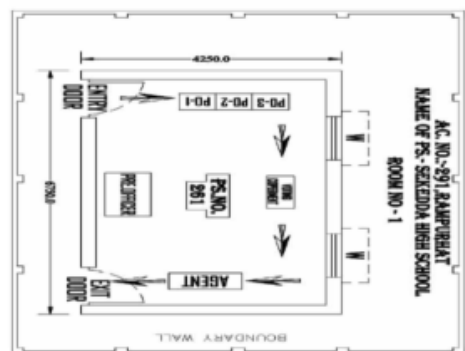

নির্বাচক নিবন্ধন আধিকারিকের স্বাক্ষর

Nazri Naksha

Google Map View

Polling Station Building Front View

Polling Station Front View

Cad View

Key MAP View

1 নাম : ভাদু বিবি স্বামীর নাম : জামিরুল সেখ বাড়ির নং : n0083 বয়স : 51 লিঙ্গ : মহিলা	FNR2048528	ফটো উপলব্ধ	2 নাম : জামিরুল সেখ পিতার নাম : জানসাদ সেখ বাড়ির নং : n0083 বয়স : 56 লিঙ্গ : পুরুষ	FNR2048510	ফটো উপলব্ধ	3 নাম : শুকসারা বিবি পিতার নাম : মতলেব সেখ বাড়ির নং : n0079 বয়স : 34 লিঙ্গ : মহিলা	NUM1556620	ফটো উপলব্ধ
4 নাম : ক্ষীরু খাতুন স্বামীর নাম : সাজেফোর বাড়ির নং : n0079 বয়স : 66 লিঙ্গ : মহিলা	WB/42/289/120784	ফটো উপলব্ধ	5 নাম : সমসেরা খাতুন স্বামীর নাম : মতলেব বাড়ির নং : n0079 বয়স : 71 লিঙ্গ : মহিলা	WB/42/289/120431	ফটো উপলব্ধ	6 নাম : সেলিমা বিবি স্বামীর নাম : সেখ মোহন বাড়ির নং : n0050 বয়স : 53 লিঙ্গ : মহিলা	FNR2429090	ফটো উপলব্ধ
7 নাম : ফুলসুরাবিবি স্বামীর নাম : হারুনরসিদ বাড়ির নং : n0010 বয়স : 71 লিঙ্গ : মহিলা	WB/42/289/120093	ফটো উপলব্ধ	8 নাম : নাসিমা বিবি স্বামীর নাম : ইমামুদ্দিন মণ্ডল বাড়ির নং : n0085 বয়স : 44 লিঙ্গ : মহিলা	FNR2429066	ফটো উপলব্ধ	9 নাম : সাহিদা বিবি স্বামীর নাম : নাজিবুদ্দিন সেখ বাড়ির নং : n0080 বয়স : 33 লিঙ্গ : মহিলা	FNR2037976	ফটো উপলব্ধ
10 নাম : পিঙ্কী বাপ্পী স্বামীর নাম : পার্থ বাপ্পী বাড়ির নং : n0041 বয়স : 35 লিঙ্গ : মহিলা	NUM1411305	ফটো উপলব্ধ	11 নাম : পার্থ বাপ্পী পিতার নাম : নিমাই বাপ্পী বাড়ির নং : n0041 বয়স : 42 লিঙ্গ : পুরুষ	FNR2518439	ফটো উপলব্ধ	12 নাম : সইদুল সেখ মায়ের নাম : সেলিমা বিবি বাড়ির নং : n0050 বয়স : 31 লিঙ্গ : পুরুষ	NUM1989714	ফটো উপলব্ধ
13 নাম : কাজল সেখ মায়ের নাম : সেলিমা বিবি বাড়ির নং : n0050 বয়স : 30 লিঙ্গ : পুরুষ	NUM1989409	ফটো উপলব্ধ	14 নাম : মনিরা বিবি স্বামীর নাম : বিলাল খলিফা বাড়ির নং : n0079 বয়স : 36 লিঙ্গ : মহিলা	NUM1797836	ফটো উপলব্ধ	15 নাম : জিয়াবুল হক পিতার নাম : নাসির মন্ডল বাড়ির নং : n0050 বয়স : 37 লিঙ্গ : পুরুষ	NUM1473107	ফটো উপলব্ধ
16 নাম : ফকির মণ্ডল পিতার নাম : হারুন রসিদ মন্ডল বাড়ির নং : n0010 বয়স : 51 লিঙ্গ : পুরুষ	NUM2447779	ফটো উপলব্ধ	17 নাম : জসিমউদ্দিন মন্ডল পিতার নাম : ফকির মন্ডল বাড়ির নং : না বয়স : 22 লিঙ্গ : পুরুষ	NUM2790764	ফটো উপলব্ধ	18 নাম : ইসরাফিল সেখ পিতার নাম : হাসমত সেখ বাড়ির নং : n0083 বয়স : 30 লিঙ্গ : পুরুষ	NUM1989664	ফটো উপলব্ধ
19 নাম : নূর ইসলাম মন্ডল পিতার নাম : নাসির মন্ডল বাড়ির নং : n0050 বয়স : 35 লিঙ্গ : পুরুষ	NUM1473099	ফটো উপলব্ধ	20 নাম : আসমাতারা বিবি স্বামীর নাম : হাসিবুর রহমান বাড়ির নং : 00 বয়স : 45 লিঙ্গ : মহিলা	NUM1143403	ফটো উপলব্ধ	21 নাম : মুফিদা খাতুন স্বামীর নাম : মহঃ সাদেক সেখ বাড়ির নং : n0000 বয়স : 30 লিঙ্গ : মহিলা	NUM1864313	ফটো উপলব্ধ
22 নাম : সেখিনা বিবি স্বামীর নাম : মুকুল বাড়ির নং : n0186 বয়স : 46 লিঙ্গ : মহিলা	NUM1880517	ফটো উপলব্ধ	23 নাম : শ্রবোনী বাগদি পিতার নাম : চণ্ডী চরণ বাগদি বাড়ির নং : এন105 বয়স : 25 লিঙ্গ : মহিলা	ZHR2209641	ফটো উপলব্ধ	24 নাম : কলিম উদ্দিন সেখ পিতার নাম : সেখ সামসুদ্দিন বাড়ির নং : নং147 বয়স : 22 লিঙ্গ : পুরুষ	NUM2716215	ফটো উপলব্ধ
25 নাম : ফারহা খাতুন পিতার নাম : হাসিবুর হক বাড়ির নং : নং99 বয়স : 30 লিঙ্গ : মহিলা	ZHR1934330	ফটো উপলব্ধ	26 নাম : মহম্মদ আমানুল্লাহ পিতার নাম : মহঃ শাহজাহান বাড়ির নং : n0183 বয়স : 49 লিঙ্গ : পুরুষ	NUM1880632	ফটো উপলব্ধ	27 নাম : উজ্জ্বল শেখ পিতার নাম : মোহাম্মদ আমানুল্লাহ বাড়ির নং : n0000 বয়স : 22 লিঙ্গ : পুরুষ	NUM2787950	ফটো উপলব্ধ
28 নাম : জাকির সেখ পিতার নাম : ইসলাম সেখ বাড়ির নং : n0079 বয়স : 30 লিঙ্গ : পুরুষ	NUM2072429	ফটো উপলব্ধ	29 নাম : জাসমিন আক্তারা পিতার নাম : জান আলম মন্ডল বাড়ির নং : n0244 বয়স : 26 লিঙ্গ : মহিলা	NUM2110732	ফটো উপলব্ধ	30 নাম : মোহাম্মদ খাজানুর আলম পিতার নাম : মহঃ রফিকুল আলম বাড়ির নং : 000 বয়স : 24 লিঙ্গ : পুরুষ	NUM2326742	ফটো উপলব্ধ