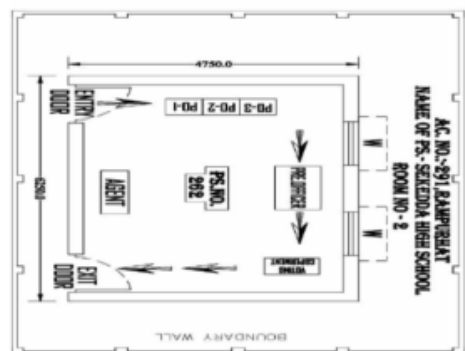

নির্বাচক নিবন্ধন আধিকারিকের স্বাক্ষর

Nazri Naksha

Google Map View

Polling Station Building Front View

Polling Station Front View

Cad View

Key MAP View

1	NUM1668474	নাম : হাসিনা বিবি পিতার নাম: আবু সেখ বাড়ির নং : n0078 বয়স : 33 লিঙ্গ : মহিলা	ফটো উপলব্ধ	2	NUM1100098	নাম : সেলিমা খাতুন স্বামীর নাম: নজরুল সেখ বাড়ির নং : n0078 বয়স : 33 লিঙ্গ : মহিলা	ফটো উপলব্ধ	3	NUM1798578	নাম : কেরিমা বিবি স্বামীর নাম: আব্দুর সেখ বাড়ির নং : n0078 বয়স : 35 লিঙ্গ : মহিলা	ফটো উপলব্ধ
4	FNR2518389	নাম : কার্তিক বাগ্দী মায়ের নাম: তুলসী বাগ্দী বাড়ির নং : n0102 বয়স : 44 লিঙ্গ : পুরুষ	ফটো উপলব্ধ	5	NUM2110773	নাম : সালে মহঃ সোভান পিতার নাম: মহঃ বাজলে সোভান বাড়ির নং : n0109 বয়স : 33 লিঙ্গ : পুরুষ	ফটো উপলব্ধ	6	NUM2260610	নাম : সামসুন নেহার বেগম স্বামীর নাম: মহঃ সামসুজ্জোহা বাড়ির নং : n0055 বয়স : 52 লিঙ্গ : মহিলা	ফটো উপলব্ধ
7	NUM2260586	নাম : নজরুল সেখ পিতার নাম: আনারুল সেখ বাড়ির নং : n0078 বয়স : 56 লিঙ্গ : পুরুষ	ফটো উপলব্ধ	8	NUM1990407	নাম : রিতা বাগ্দী স্বামীর নাম: বৃন্দন বাগ্দী বাড়ির নং : n0061 বয়স : 30 লিঙ্গ : মহিলা	ফটো উপলব্ধ	9	NUM1990332	নাম : বাবলু বাগ্দী পিতার নাম: বিদুর বাগ্দী বাড়ির নং : n0007 বয়স : 34 লিঙ্গ : পুরুষ	ফটো উপলব্ধ
10	NUM2260875	নাম : সেখ আবুল জসিম পিতার নাম: কালাম সেখ বাড়ির নং : n0071 বয়স : 54 লিঙ্গ : পুরুষ	ফটো উপলব্ধ	11	NUM2260446	নাম : আলি মোর্তুজা পিতার নাম: আবু ইউনাস বাড়ির নং : n0002 বয়স : 58 লিঙ্গ : পুরুষ	ফটো উপলব্ধ	12	NUM2260487	নাম : কাজি মহঃ মোস্তফা পিতার নাম: কাজি মহঃ এহিয়া বাড়ির নং : n0012 বয়স : 51 লিঙ্গ : পুরুষ	ফটো উপলব্ধ
13	CWI1366178	নাম : আমাতুল হাসিনা স্বামীর নাম: মহঃ সেলিম উদ্দিন বাড়ির নং : n0020 বয়স : 48 লিঙ্গ : মহিলা	ফটো উপলব্ধ	14	NUM2260636	নাম : মহঃ শাজাহান পিতার নাম: আব্দুল বাকি বাড়ির নং : 425 বয়স : 50 লিঙ্গ : পুরুষ	ফটো উপলব্ধ	15	NUM2260453	নাম : মহঃ সেলিমউদ্দিন পিতার নাম: আব্দুল ওহাজ বাড়ির নং : n0020 বয়স : 51 লিঙ্গ : পুরুষ	ফটো উপলব্ধ
16	FNR2050235	নাম : রেজাউল হোসেন পিতার নাম: আব্দুল বাকি বাড়ির নং : n0083 বয়স : 40 লিঙ্গ : পুরুষ	ফটো উপলব্ধ	17	KPY2215267	নাম : গোলাম জেলানী পিতার নাম: আব্দুল আলিম বাড়ির নং : নং বয়স : 47 লিঙ্গ : পুরুষ	ফটো উপলব্ধ	18	FNR2049922	নাম : আসলিমা খাতুন স্বামীর নাম: মোতাহার বাড়ির নং : n0016 বয়স : 71 লিঙ্গ : মহিলা	ফটো উপলব্ধ
19	NUM2260693	নাম : পারুল বেগম বেগম স্বামীর নাম: জাহাঙ্গীর হোসেন বাড়ির নং : n0083 বয়স : 53 লিঙ্গ : মহিলা	ফটো উপলব্ধ	20	NUM1100544	নাম : গোলাম কবির পিতার নাম: আব্দুল আলিম বাড়ির নং : n0007 বয়স : 40 লিঙ্গ : পুরুষ	ফটো উপলব্ধ	21	WB/42/289/120658	নাম : তাজুল ইসলাম পিতার নাম: রেজাক আব্দুর বাড়ির নং : n0006 বয়স : 70 লিঙ্গ : পুরুষ	ফটো উপলব্ধ
22	NUM1668300	নাম : ফিরদৌসী বেগম স্বামীর নাম: সাজেদুর রহমান বাড়ির নং : n0002 বয়স : 36 লিঙ্গ : মহিলা	ফটো উপলব্ধ	23	FNR0236570	নাম : উম্মেতুল ফাতেমা স্বামীর নাম: বারকাত বাড়ির নং : n0003 বয়স : 84 লিঙ্গ : মহিলা	ফটো উপলব্ধ	24	NUM1100221	নাম : সবনম ইয়েসমিন স্বামীর নাম: মহঃ শাজাহান বাড়ির নং : n0083 বয়স : 46 লিঙ্গ : মহিলা	ফটো উপলব্ধ
25	FNR2518785	নাম : সুফিয়া আখতার স্বামীর নাম: মফিজুর রহমান বাড়ির নং : n0055 বয়স : 43 লিঙ্গ : মহিলা	ফটো উপলব্ধ	26	NUM2444933	নাম : মহঃ সেমিম পিতার নাম: সিদ্দিক আকবর আলি বাড়ির নং : n0018 বয়স : 54 লিঙ্গ : পুরুষ	ফটো উপলব্ধ	27	FNR2429553	নাম : আলমগীর হোসেন পিতার নাম: আব্দুল বাকি বাড়ির নং : n0083 বয়স : 44 লিঙ্গ : পুরুষ	ফটো উপলব্ধ
28	FNR2049666	নাম : সাজেদুর রহমান পিতার নাম: আবুল বাসার বাড়ির নং : n0002 বয়স : 42 লিঙ্গ : পুরুষ	ফটো উপলব্ধ	29	NUM2444180	নাম : আবুল ফজলে আলা পিতার নাম: বরকত বাড়ির নং : n0003 বয়স : 56 লিঙ্গ : পুরুষ	ফটো উপলব্ধ	30	NUM2790780	নাম : খন্দেকার ফজলে নুর পিতার নাম: খন্দেকার ফজলে আলা বাড়ির নং : সেকেডা বয়স : 21 লিঙ্গ : পুরুষ	ফটো উপলব্ধ