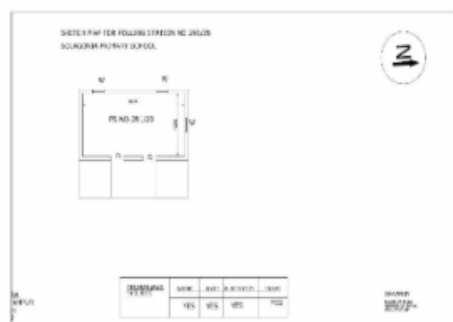

নির্বাচক নিবন্ধন আধিকারিকের স্বাক্ষর

Nazri Naksha

Google Map View

Polling Station Building Front View

Polling Station Front View

Cad View

Key MAP View

1 নাম : করবী মণ্ডল স্বামীর নাম: অসীম মণ্ডল বাড়ির নং : n0045 বয়স : 44 লিঙ্গ : মহিলা	CBF1802933 ফটো উপলব্ধ	2 নাম : রিয়া ঘোষ মন্ডল স্বামীর নাম: বিপ্লব মণ্ডল বাড়ির নং : n0398 বয়স : 27 লিঙ্গ : মহিলা	NUM2077527 ফটো উপলব্ধ	3 নাম : সুধা ঘোষ মন্ডল স্বামীর নাম: বাপন মন্ডল বাড়ির নং : এন0২৪৮ বয়স : 25 লিঙ্গ : মহিলা	NUM2655827 ফটো উপলব্ধ
4 নাম : মার্শিল টুডু পিতার নাম: চেনা টুডু বাড়ির নং : এন0215 বয়স : 47 লিঙ্গ : পুরুষ	NUM1992585 ফটো উপলব্ধ	5 নাম : মঞ্জু দাস স্বামীর নাম: অমল্য দাস বাড়ির নং : n0329 বয়স : 52 লিঙ্গ : মহিলা	WB/42/291/072638 ফটো উপলব্ধ	6 নাম : বিভাস দাস পিতার নাম: অমল্য দাস বাড়ির নং : n0324 বয়স : 34 লিঙ্গ : পুরুষ	NUM1684737 ফটো উপলব্ধ
7 নাম : প্রীতি দাস পিতার নাম: পঙ্কজ দাস বাড়ির নং : এন0305 বয়স : 22 লিঙ্গ : মহিলা	NUM2653111 ফটো উপলব্ধ	8 নাম : উমা দাস বাঘ স্বামীর নাম: প্রদীপ বাঘ বাড়ির নং : এন0৪০৩ বয়স : 33 লিঙ্গ : মহিলা	SWN1799881 ফটো উপলব্ধ	9 নাম : শুক্লা পাল পিতার নাম: নরেশ পাল বাড়ির নং : এন0161 বয়স : 22 লিঙ্গ : মহিলা	NUM2655025 ফটো উপলব্ধ
10 নাম : দীপ পাল পিতার নাম: সমীর পাল বাড়ির নং : n0175 বয়স : 25 লিঙ্গ : পুরুষ	NUM2428829 ফটো উপলব্ধ	11 নাম : তশায় পাল পিতার নাম: তাপস পাল বাড়ির নং : n0174 বয়স : 25 লিঙ্গ : পুরুষ	NUM2429066 ফটো উপলব্ধ	12 নাম : উষা পাল(মণ্ডল) স্বামীর নাম: গৌরাজ পাল বাড়ির নং : n0384 বয়স : 36 লিঙ্গ : মহিলা	NUM2077386 ফটো উপলব্ধ
13 নাম : রীতা ভট্টাচার্য্য স্বামীর নাম: তাপস কুমার ভট্টাচার্য্য বাড়ির নং : n0327 বয়স : 54 লিঙ্গ : মহিলা	NUM1992577 ফটো উপলব্ধ	14 নাম : তাপস কুমার ভট্টাচার্য্য পিতার নাম: মাণিক চন্দ্র ভট্টাচার্য্য বাড়ির নং : চাকাইপুর বয়স : 66 লিঙ্গ : পুরুষ	MHX3698560 ফটো উপলব্ধ	15 নাম : ঋষিকেশ ভট্টাচার্য্য পিতার নাম: তাপস ভট্টাচার্য্য বাড়ির নং : এন182 বয়স : 20 লিঙ্গ : পুরুষ	NUM2754612 ফটো উপলব্ধ
16 নাম : ওম প্রকাশ মণ্ডল পিতার নাম: পার্থ সারথী মণ্ডল বাড়ির নং : n0410 বয়স : 27 লিঙ্গ : পুরুষ	NUM2119832 ফটো উপলব্ধ	17 নাম : অভিজিৎ মণ্ডল পিতার নাম: বাসকীনাথ মণ্ডল বাড়ির নং : n0411 বয়স : 26 লিঙ্গ : পুরুষ	NUM2119840 ফটো উপলব্ধ	18 নাম : সুমন্ত মণ্ডল পিতার নাম: বিজয় কুমার মণ্ডল বাড়ির নং : n0008 বয়স : 44 লিঙ্গ : পুরুষ	CBF2350262 ফটো উপলব্ধ
19 নাম : টুম্পা মন্ডল স্বামীর নাম: অপূর্ব মন্ডল বাড়ির নং : n0001 বয়স : 38 লিঙ্গ : মহিলা	NUM1488493 ফটো উপলব্ধ	20 নাম : অপূর্ব মন্ডল পিতার নাম: সাধন কুমার মন্ডল বাড়ির নং : n0001 বয়স : 51 লিঙ্গ : পুরুষ	WB/42/291/069013 ফটো উপলব্ধ	21 নাম : দীপক মন্ডল পিতার নাম: সাধন কুমার মন্ডল বাড়ির নং : n0001 বয়স : 54 লিঙ্গ : পুরুষ	WB/42/291/069575 ফটো উপলব্ধ
22 নাম : প্রসাদ মন্ডল পিতার নাম: সাধন কুমার মন্ডল বাড়ির নং : n0001 বয়স : 56 লিঙ্গ : পুরুষ	WB/42/291/069126 ফটো উপলব্ধ	23 নাম : উন্নতি মণ্ডল স্বামীর নাম: উৎপল মণ্ডল বাড়ির নং : n0020 বয়স : 45 লিঙ্গ : মহিলা	CBF2350247 ফটো উপলব্ধ	24 নাম : ডলি মন্ডল স্বামীর নাম: বাবলু মন্ডল বাড়ির নং : n0020 বয়স : 49 লিঙ্গ : মহিলা	WB/42/291/069281 ফটো উপলব্ধ
25 নাম : উৎপল মন্ডল পিতার নাম: দিবাকর মন্ডল বাড়ির নং : n0020 বয়স : 49 লিঙ্গ : পুরুষ	WB/42/291/069195 ফটো উপলব্ধ	26 নাম : বিমল মণ্ডল পিতার নাম: বাবলু মণ্ডল বাড়ির নং : n0020 বয়স : 35 লিঙ্গ : পুরুষ	NUM1418540 ফটো উপলব্ধ	27 নাম : বাবলু মণ্ডল পিতার নাম: দিবাকর মণ্ডল বাড়ির নং : n0020 বয়স : 51 লিঙ্গ : পুরুষ	WB/42/291/069591 ফটো উপলব্ধ
28 নাম : দীপ্তি মণ্ডল স্বামীর নাম: সুমন্ত মণ্ডল বাড়ির নং : n0008 বয়স : 34 লিঙ্গ : মহিলা	SWN1212711 ফটো উপলব্ধ	29 নাম : পম্পা মণ্ডল স্বামীর নাম: নিমাইচন্দ্র মণ্ডল বাড়ির নং : n0007 বয়স : 35 লিঙ্গ : মহিলা	NUM1684745 ফটো উপলব্ধ	30 নাম : শঙ্করী মন্ডল স্বামীর নাম: মধুসূদন মন্ডল বাড়ির নং : n0007 বয়স : 68 লিঙ্গ : মহিলা	WB/42/291/069243 ফটো উপলব্ধ