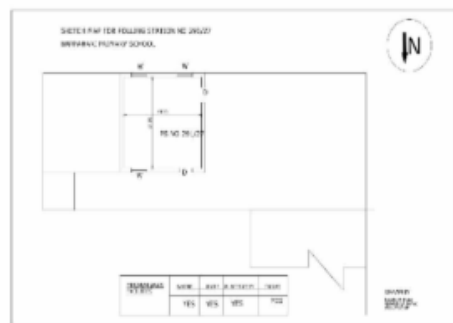

নির্বাচক নিবন্ধন আধিকারিকের স্বাক্ষর

Nazri Naksha

Google Map View

Polling Station Building Front View

Polling Station Front View

Cad View

Key MAP View

1	NUM2435444	নাম : আমবালী হাঁসদা (হেমরম) স্বামীর নাম: নিবুল্লাল হেমরম বাড়ির নং : n0105 বয়স : 25 লিঙ্গ : মহিলা	ফটো উপলব্ধ	2	WB/42/291/072509	নাম : আকাল কিস্কু পিতার নাম: যুগল কিস্কু বাড়ির নং : n0001 বয়স : 58 লিঙ্গ : পুরুষ	ফটো উপলব্ধ	3	NUM1685635	নাম : রবিলাল কিস্কু পিতার নাম: আকাল কিস্কু বাড়ির নং : n0001 বয়স : 31 লিঙ্গ : পুরুষ	ফটো উপলব্ধ
4	WB/42/291/072567	নাম : মন্টু কিস্কু পিতার নাম: যুগল কিস্কু বাড়ির নং : n0001 বয়স : 55 লিঙ্গ : পুরুষ	ফটো উপলব্ধ	5	WB/42/291/072473	নাম : সুমি কিস্কু স্বামীর নাম: মন্টু কিস্কু বাড়ির নং : n0001 বয়স : 51 লিঙ্গ : মহিলা	ফটো উপলব্ধ	6	NUM2435402	নাম : জাম্নাতুন খাতুন পিতার নাম: সাবের আলি বাড়ির নং : n0030 বয়স : 24 লিঙ্গ : মহিলা	ফটো উপলব্ধ
7	NUM2507143	নাম : রফিকা খাতুন স্বামীর নাম: জাহাঙ্গীর সেখ বাড়ির নং : এন০২১০ বয়স : 24 লিঙ্গ : মহিলা	ফটো উপলব্ধ	8	NUM2726529	নাম : জ্যোতি খাতুন স্বামীর নাম: কেয়ামত সেখ বাড়ির নং : এন0271 বয়স : 22 লিঙ্গ : মহিলা	ফটো উপলব্ধ	9	NUM0117184	নাম : সুমিতা টুডু স্বামীর নাম: সুনিরাম টুডু বাড়ির নং : n0015 বয়স : 38 লিঙ্গ : মহিলা	ফটো উপলব্ধ
10	NUM0117168	নাম : সুনিরাম টুডু পিতার নাম: কেলেন টুডু বাড়ির নং : n0014 বয়স : 42 লিঙ্গ : পুরুষ	ফটো উপলব্ধ	11	NUM1685692	নাম : মুংগী টুডু পিতার নাম: চেনা টুডু বাড়ির নং : n0012 বয়স : 42 লিঙ্গ : মহিলা	ফটো উপলব্ধ	12	NUM1685676	নাম : কালিদাস টুডু মায়ের নাম: তালাকুড়ি টুডু বাড়ির নং : n0012 বয়স : 34 লিঙ্গ : পুরুষ	ফটো উপলব্ধ
13	CBF2352243	নাম : পানা টুডু পিতার নাম: খুরদা টুডু বাড়ির নং : n0002 বয়স : 48 লিঙ্গ : পুরুষ	ফটো উপলব্ধ	14	CBF2352250	নাম : সরস্বতী টুডু স্বামীর নাম: পানা টুডু বাড়ির নং : n0002 বয়স : 43 লিঙ্গ : মহিলা	ফটো উপলব্ধ	15	NUM1685585	নাম : লক্ষীরাম টুডু পিতার নাম: খুরদা টুডু বাড়ির নং : n0002 বয়স : 32 লিঙ্গ : পুরুষ	ফটো উপলব্ধ
16	WB/42/291/072366	নাম : উদগা টুডু পিতার নাম: চাবো টুডু বাড়ির নং : n0011 বয়স : 78 লিঙ্গ : পুরুষ	ফটো উপলব্ধ	17	WB/42/291/072375	নাম : বালে টুডু স্বামীর নাম: উদগা টুডু বাড়ির নং : n0011 বয়স : 72 লিঙ্গ : মহিলা	ফটো উপলব্ধ	18	NUM1685627	নাম : সুনিরাম কিস্কু পিতার নাম: মন্টু কিস্কু বাড়ির নং : n0011 বয়স : 30 লিঙ্গ : পুরুষ	ফটো উপলব্ধ
19	NUM2208643	নাম : সুরজমনি টুডু (মারান্ডী) স্বামীর নাম: লক্ষীরাম টুডু বাড়ির নং : এন0002 বয়স : 36 লিঙ্গ : মহিলা	ফটো উপলব্ধ	20	NUM1897578	নাম : রাধা টুডু পিতার নাম: উদগা টুডু বাড়ির নং : n0011 বয়স : 28 লিঙ্গ : মহিলা	ফটো উপলব্ধ	21	NUM1897511	নাম : গুণিতা টুডু পিতার নাম: খুরদা টুডু বাড়ির নং : n0002 বয়স : 29 লিঙ্গ : পুরুষ	ফটো উপলব্ধ
22	NUM2077592	নাম : সাকারাম টুডু পিতার নাম: উদগা টুডু বাড়ির নং : n0422 বয়স : 35 লিঙ্গ : পুরুষ	ফটো উপলব্ধ	23	NUM2254357	নাম : বদিন টুডু (কিস্কু) স্বামীর নাম: সুনিরাম কিস্কু বাড়ির নং : এন0048 বয়স : 27 লিঙ্গ : মহিলা	ফটো উপলব্ধ	24	NUM2507051	নাম : জবা টুডু পিতার নাম: বেদ্যনাথ টুডু বাড়ির নং : এন০০১২ বয়স : 25 লিঙ্গ : মহিলা	ফটো উপলব্ধ
25	NUM1897503	নাম : সুমিতা টুডু পিতার নাম: জজ টুডু বাড়ির নং : n0003 বয়স : 30 লিঙ্গ : মহিলা	ফটো উপলব্ধ	26	NUM1897495	নাম : সাহেব টুডু পিতার নাম: জজ টুডু বাড়ির নং : n0003 বয়স : 35 লিঙ্গ : পুরুষ	ফটো উপলব্ধ	27	NUM2208635	নাম : মেরীলা টুডু (হেমরম) স্বামীর নাম: বেদ্যনাথ টুডু বাড়ির নং : এন0003 বয়স : 27 লিঙ্গ : মহিলা	ফটো উপলব্ধ
28	NUM1685569	নাম : বেদ্যনাথ টুডু পিতার নাম: জোহা টুডু বাড়ির নং : n0003 বয়স : 30 লিঙ্গ : পুরুষ	ফটো উপলব্ধ	29	WB/42/291/072569	নাম : জোজো টুডু পিতার নাম: মামলা টুডু বাড়ির নং : n0003 বয়স : 64 লিঙ্গ : পুরুষ	ফটো উপলব্ধ	30	WB/42/291/072449	নাম : চেনা টুডু স্বামীর নাম: মামলা টুডু বাড়ির নং : n0003 বয়স : 82 লিঙ্গ : মহিলা	ফটো উপলব্ধ