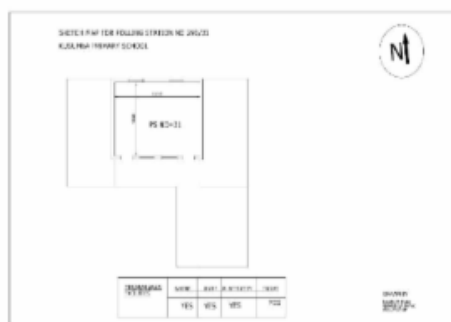

নির্বাচক নিবন্ধন আধিকারিকের স্বাক্ষর

Nazri Naksha

Google Map View

Polling Station Building Front View

Polling Station Front View

Cad View

Key MAP View

1	NUM1687714	নাম : মিনতী লোহার কামার স্বামীর নাম : অমিত কামার বাড়ির নং : n0158 বয়স : 30 লিঙ্গ : মহিলা	ফটো উপলব্ধ	2	NUM1578434	নাম : টোটন কোড়া পিতার নাম : লক্ষীকান্ত কোড়া বাড়ির নং : n0155 বয়স : 32 লিঙ্গ : পুরুষ	ফটো উপলব্ধ	3	SIP1454800	নাম : পিঙ্কি গড়াই পিতার নাম : যতীন্দ্রলাল গড়াই বাড়ির নং : এন0135 বয়স : 31 লিঙ্গ : মহিলা	ফটো উপলব্ধ
4	NUM1993021	নাম : সন্তোষ দাস পিতার নাম : বরেন্দ্র দাস বাড়ির নং : n0010 বয়স : 28 লিঙ্গ : পুরুষ	ফটো উপলব্ধ	5	WB/42/291/078739	নাম : দীপালী দাস স্বামীর নাম : বরেন্দ্র দাস বাড়ির নং : n0002 বয়স : 55 লিঙ্গ : মহিলা	ফটো উপলব্ধ	6	WB/42/291/078510	নাম : বরেন্দ্র দাস পিতার নাম : গোলক দাস বাড়ির নং : n0010 বয়স : 60 লিঙ্গ : পুরুষ	ফটো উপলব্ধ
7	NUM2160505	নাম : সৌর শুভ্র দাস পিতার নাম : উত্তম কুমার দাস বাড়ির নং : এন0205 বয়স : 26 লিঙ্গ : পুরুষ	ফটো উপলব্ধ	8	NUM2613008	নাম : রোহন ব্যানার্জী পিতার নাম : দেবপ্রসাদ ব্যানার্জী বাড়ির নং : এন0002 বয়স : 22 লিঙ্গ : পুরুষ	ফটো উপলব্ধ	9	NUM1687722	নাম : ঘনশ্যাম বাউড়ী পিতার নাম : শম্ভু বাউড়ী বাড়ির নং : n0159 বয়স : 31 লিঙ্গ : পুরুষ	ফটো উপলব্ধ
10	NUM1898949	নাম : আশা বাউড়ী স্বামীর নাম : ঘনশ্যাম বাউড়ী বাড়ির নং : n0159 বয়স : 29 লিঙ্গ : মহিলা	ফটো উপলব্ধ	11	NUM2332476	নাম : নমিতা বায়েন স্বামীর নাম : সুনীল বায়েন বাড়ির নং : n0139 বয়স : 24 লিঙ্গ : মহিলা	ফটো উপলব্ধ	12	NUM2316834	নাম : পূজা মুখার্জী ব্যানার্জী স্বামীর নাম : কম্পতরু ব্যানার্জী বাড়ির নং : এন0033 বয়স : 25 লিঙ্গ : মহিলা	ফটো উপলব্ধ
13	NUM1589217	নাম : পিঙ্কি মণ্ডল স্বামীর নাম : সিদ্ধার্থ মণ্ডল বাড়ির নং : n0172 বয়স : 32 লিঙ্গ : মহিলা	ফটো উপলব্ধ	14	NUM1898980	নাম : ছবি সাহা(মণ্ডল) স্বামীর নাম : বাপন মণ্ডল বাড়ির নং : n0009 বয়স : 31 লিঙ্গ : মহিলা	ফটো উপলব্ধ	15	NUM1303833	নাম : বাপন মণ্ডল পিতার নাম : ক্ষুদিরাম মণ্ডল বাড়ির নং : n0009 বয়স : 36 লিঙ্গ : পুরুষ	ফটো উপলব্ধ
16	NUM2334613	নাম : অনাথ মন্ডল পিতার নাম : মনাথ মন্ডল বাড়ির নং : n0001 বয়স : 57 লিঙ্গ : পুরুষ	ফটো উপলব্ধ	17	NUM2332674	নাম : বেবি সাহা মন্ডল স্বামীর নাম : সুদাম মন্ডল বাড়ির নং : n0001 বয়স : 24 লিঙ্গ : মহিলা	ফটো উপলব্ধ	18	NUM1898998	নাম : সুদাম মণ্ডল পিতার নাম : অনাথ মণ্ডল বাড়ির নং : n0001 বয়স : 29 লিঙ্গ : পুরুষ	ফটো উপলব্ধ
19	NUM2334688	নাম : হেমবরনী মন্ডল স্বামীর নাম : অনাথ মন্ডল বাড়ির নং : n0001 বয়স : 50 লিঙ্গ : মহিলা	ফটো উপলব্ধ	20	WB/42/291/075730	নাম : ময়না মন্ডল স্বামীর নাম : সুভাষ মন্ডল বাড়ির নং : n0166 বয়স : 49 লিঙ্গ : মহিলা	ফটো উপলব্ধ	21	NUM2600492	নাম : গায়েরী মন্ডল স্বামীর নাম : তাংকু কুমার মন্ডল বাড়ির নং : n0163 বয়স : 57 লিঙ্গ : মহিলা	ফটো উপলব্ধ
22	CBF2654226	নাম : তাপসী মন্ডল স্বামীর নাম : বিষ্ণুপদ মন্ডল বাড়ির নং : n0162 বয়স : 43 লিঙ্গ : মহিলা	ফটো উপলব্ধ	23	WB/42/291/075285	নাম : বিষ্ণুপদ মন্ডল পিতার নাম : শ্রীদাম মন্ডল বাড়ির নং : n0161 বয়স : 55 লিঙ্গ : পুরুষ	ফটো উপলব্ধ	24	NUM1106442	নাম : কৃষ্ণ মন্ডল পিতার নাম : অনাথ মন্ডল বাড়ির নং : n0001 বয়স : 36 লিঙ্গ : পুরুষ	ফটো উপলব্ধ
25	NUM1899038	নাম : সাবিত্রী মন্ডল স্বামীর নাম : পিন্টু মন্ডল বাড়ির নং : এন0082 বয়স : 28 লিঙ্গ : মহিলা	ফটো উপলব্ধ	26	NUM2244416	নাম : কনিকা মন্ডল স্বামীর নাম : তাপস মন্ডল বাড়ির নং : এন0049 বয়স : 26 লিঙ্গ : মহিলা	ফটো উপলব্ধ	27	NUM2244317	নাম : সৌরভ মন্ডল পিতার নাম : দিবাকর মণ্ডল বাড়ির নং : এন0030 বয়স : 26 লিঙ্গ : পুরুষ	ফটো উপলব্ধ
28	NUM2332799	নাম : কুমা মন্ডল পিতার নাম : নিশীথ কুমার মন্ডল বাড়ির নং : n0074 বয়স : 24 লিঙ্গ : মহিলা	ফটো উপলব্ধ	29	NUM2244374	নাম : সোমনাথ মারিয়া পিতার নাম : গৌড় মারিয়া বাড়ির নং : এন0116 বয়স : 25 লিঙ্গ : পুরুষ	ফটো উপলব্ধ	Q	NUM2623478	নাম : বন্দনা লোহার মুখার্জী স্বামীর নাম : সুরজ মুখার্জী বাড়ির নং : এন0116 বয়স : 22 লিঙ্গ : মহিলা	ফটো উপলব্ধ