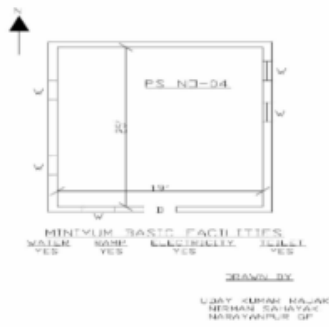

নির্বাচক নিবন্ধন আধিকারিকের স্বাক্ষর

Nazri Naksha

Google Map View

Polling Station Building Front View

Polling Station Front View

Cad View

Key MAP View

বিধানসভা নির্বাচনক্ষেত্রের নং, নাম : 291-রামপুরহাট
ভাগ নং, নাম : 1-গ্রাম-শালবুনি (রাস্তার দক্ষিণ অংশ)