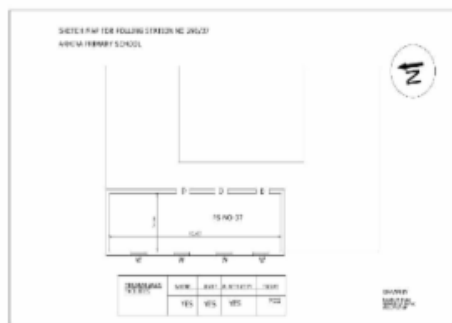

নির্বাচক নিবন্ধন আধিকারিকের স্বাক্ষর

Nazri Naksha

Google Map View

Polling Station Building Front View

Polling Station Front View

Cad View

Key MAP View

1 নাম : সাধন সাহা পিতার নাম: কার্তিক সাহা বাড়ির নং : n0195 বয়স : 50 লিঙ্গ : পুরুষ	CBF0041244 ফটো উপলব্ধ	2 নাম : সুভাষ রায় পিতার নাম: অরুণ রায় বাড়ির নং : n0160 বয়স : 49 লিঙ্গ : পুরুষ	CBF2828507 ফটো উপলব্ধ	3 নাম : গৌরী রায় স্বামীর নাম: সুভাষ রায় বাড়ির নং : n0160 বয়স : 44 লিঙ্গ : মহিলা	CBF2828499 ফটো উপলব্ধ
4 নাম : বাবন রায় পিতার নাম: অরুণ রায় বাড়ির নং : n0160 বয়স : 45 লিঙ্গ : পুরুষ	CBF2364826 ফটো উপলব্ধ	5 নাম : বাসন্তী সাহা স্বামীর নাম: সাধন সাহা বাড়ির নং : n0179 বয়স : 46 লিঙ্গ : মহিলা	CBF1757947 ফটো উপলব্ধ	6 নাম : সুধি সাহা স্বামীর নাম: শুভ সাহা বাড়ির নং : n0179 বয়স : 28 লিঙ্গ : মহিলা	AAF2023471 ফটো উপলব্ধ
7 নাম : বনশ্রী আচার্য স্বামীর নাম: বাবন রায় বাড়ির নং : এন0160 বয়স : 38 লিঙ্গ : মহিলা	NUM2237881 ফটো উপলব্ধ	8 নাম : ঔঁকারনাথ রায় পিতার নাম: বাবন রায় বাড়ির নং : এন1৬০ বয়স : 22 লিঙ্গ : পুরুষ	NUM2611176 ফটো উপলব্ধ	9 নাম : চন্দন আচার্য পিতার নাম: মোহনচূড়া আচার্য বাড়ির নং : n0208 বয়স : 41 লিঙ্গ : পুরুষ	CBF2890762 ফটো উপলব্ধ
10 নাম : রুপা মেহেরা (আচার্য) স্বামীর নাম: চন্দন আচার্য বাড়ির নং : n0208 বয়স : 31 লিঙ্গ : মহিলা	NUM1690346 ফটো উপলব্ধ	11 নাম : পাবর্ভতী বালা আচার্য স্বামীর নাম: মোহন চূড়া আচার্য বাড়ির নং : n0211 বয়স : 71 লিঙ্গ : মহিলা	NUM0151035 ফটো উপলব্ধ	12 নাম : চিনুবালা আদিত্য স্বামীর নাম: লক্ষ্মীনারায়ন আদিত্য বাড়ির নং : n0072 বয়স : 73 লিঙ্গ : মহিলা	CBF0169342 ফটো উপলব্ধ
13 নাম : ছোটন আদিত্য মায়ের নাম: চিনুবালা আদিত্য বাড়ির নং : n0072 বয়স : 50 লিঙ্গ : মহিলা	NUM0151043 ফটো উপলব্ধ	14 নাম : তপনকুমার আদিত্য মায়ের নাম: চিনুবালা আদিত্য বাড়ির নং : n0072 বয়স : 46 লিঙ্গ : পুরুষ	CBF2042018 ফটো উপলব্ধ	15 নাম : স্বপন আদিত্য পিতার নাম: লক্ষ্মীনারায়ন আদিত্য বাড়ির নং : n0072 বয়স : 66 লিঙ্গ : পুরুষ	WB/42/291/090216 ফটো উপলব্ধ
16 নাম : বেলা আদিত্য স্বামীর নাম: স্বপন আদিত্য বাড়ির নং : n0072 বয়স : 56 লিঙ্গ : মহিলা	WB/42/291/090452 ফটো উপলব্ধ	17 নাম : দীপু আদিত্য পিতার নাম: স্বপন আদিত্য বাড়ির নং : n0072 বয়স : 30 লিঙ্গ : পুরুষ	NUM1690007 ফটো উপলব্ধ	18 নাম : রিঙ্কু আদিত্য মায়ের নাম: ছোটন আদিত্য বাড়ির নং : n0072 বয়স : 38 লিঙ্গ : পুরুষ	CBF2828408 ফটো উপলব্ধ
19 নাম : চিত্রা লেট(আদিত্য) স্বামীর নাম: রিঙ্কু আদিত্য বাড়ির নং : n0072 বয়স : 37 লিঙ্গ : মহিলা	NUM1491653 ফটো উপলব্ধ	20 নাম : সিদ্ধার্থ আদিত্য পিতার নাম: বিনয় আদিত্য বাড়ির নং : n0843 বয়স : 33 লিঙ্গ : পুরুষ	NUM2158913 ফটো উপলব্ধ	21 নাম : রুবি আদিত্য স্বামীর নাম: সিদ্ধার্থ আদিত্য বাড়ির নং : n0344 বয়স : 34 লিঙ্গ : মহিলা	NUM2139780 ফটো উপলব্ধ
22 নাম : সোমনাথ কুমার পিতার নাম: দুলাল চন্দ্র জোয়ারদার বাড়ির নং : n0204 বয়স : 42 লিঙ্গ : পুরুষ	CBF2363927 ফটো উপলব্ধ	23 নাম : রাজেন কর্মকার পিতার নাম: শুখচাঁদ কর্মকার বাড়ির নং : n0349 বয়স : 35 লিঙ্গ : পুরুষ	NUM1331271 ফটো উপলব্ধ	24 নাম : মেহা মাহারা পিতার নাম: উত্তম মাহারা বাড়ির নং : এন০১৮৭ বয়স : 22 লিঙ্গ : মহিলা	NUM2614006 ফটো উপলব্ধ
25 নাম : জয়াবতি কাহার স্বামীর নাম: শ্যামাপদ কাহার বাড়ির নং : n0187 বয়স : 71 লিঙ্গ : মহিলা	NUM2666667 ফটো উপলব্ধ	26 নাম : গোপাল মাহারা পিতার নাম: পৌতম মাহারা বাড়ির নং : এন০১৮৭ বয়স : 24 লিঙ্গ : পুরুষ	NUM2611135 ফটো উপলব্ধ	27 নাম : পাণ্ডব মাহারা পিতার নাম: শ্যামাপদ মাহারা বাড়ির নং : n0187 বয়স : 41 লিঙ্গ : পুরুষ	CBF2297802 ফটো উপলব্ধ
28 নাম : রুমি রায় পিতার নাম: অনুপ রায় বাড়ির নং : এন0187 বয়স : 32 লিঙ্গ : মহিলা	NUM1490887 ফটো উপলব্ধ	29 নাম : উত্তম মাহারা পিতার নাম: শ্যামাপদ মাহারা বাড়ির নং : n0187 বয়স : 53 লিঙ্গ : পুরুষ	WB/42/291/090061 ফটো উপলব্ধ	30 নাম : সপ্তম মাহারা পিতার নাম: শ্যামাপদ মাহারা বাড়ির নং : n0187 বয়স : 44 লিঙ্গ : পুরুষ	CBF2042802 ফটো উপলব্ধ