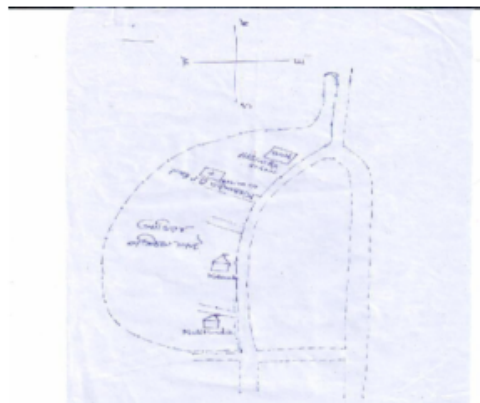

Nazri Naksha