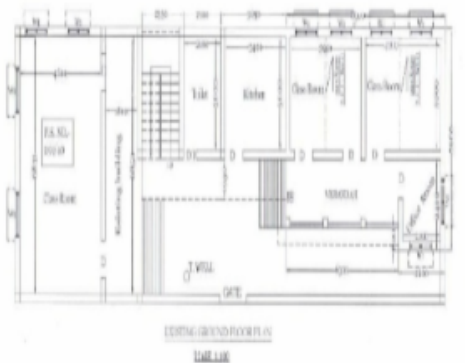

নির্বাচক নিবন্ধন আধিকারিকের স্বাক্ষর

Nazri Naksha

Google Map View

Polling Station Building Front View

Polling Station Front View

Cad View

Key MAP View

1	NUM1582329	নাম : বাপ্পা মণ্ডল পিতার নাম: কৃষ্ণচন্দ্র মণ্ডল বাড়ির নং : n0010 বয়স : 32 লিঙ্গ : পুরুষ	ফটো উপলব্ধ	2	CBF2366789	নাম : ভারতী মন্ডল স্বামীর নাম: কৃষ্ণচন্দ্র মন্ডল বাড়ির নং : n0010 বয়স : 55 লিঙ্গ : মহিলা	ফটো উপলব্ধ	3	NUM1307198	নাম : সুরভ দাস পিতার নাম: নিমাই দাস বাড়ির নং : n0036 বয়স : 35 লিঙ্গ : পুরুষ	ফটো উপলব্ধ
4	NUM1107853	নাম : কলেজ বিবি স্বামীর নাম: সানয়ার আলী বাড়ির নং : n0036 বয়স : 64 লিঙ্গ : মহিলা	ফটো উপলব্ধ	5	NUM1582444	নাম : রবিউল মুন্সেরী পিতার নাম: মুকলেশ্বর রহমান বাড়ির নং : n0140 বয়স : 40 লিঙ্গ : পুরুষ	ফটো উপলব্ধ	6	CBF0043463	নাম : সাহানারা বিবি স্বামীর নাম: মহঃ মুকলেশ্বর রহমান বাড়ির নং : n0140 বয়স : 58 লিঙ্গ : মহিলা	ফটো উপলব্ধ
7	CBF0042150	নাম : মহঃ মুকলেশ্বর রহমান পিতার নাম: জিয়ারৎ সেখ বাড়ির নং : n0140 বয়স : 59 লিঙ্গ : পুরুষ	ফটো উপলব্ধ	8	NUM1473610	নাম : লখিমুনেনসা বেগম পিতার নাম: মহঃ সামসুজ্জোহা বাড়ির নং : n0140 বয়স : 35 লিঙ্গ : মহিলা	ফটো উপলব্ধ	9	WB/42/291/099206	নাম : জাহানারা বিবি স্বামীর নাম: মহঃ সামসুজ্জোহা বাড়ির নং : n0140 বয়স : 64 লিঙ্গ : মহিলা	ফটো উপলব্ধ
10	WB/42/291/099015	নাম : মহঃ সামসুজ্জোহা পিতার নাম: জিয়ারৎ সেখ বাড়ির নং : n0140 বয়স : 71 লিঙ্গ : পুরুষ	ফটো উপলব্ধ	11	NUM1492206	নাম : সারিফুর জামান পিতার নাম: মহঃ বদরুজ্জামান বাড়ির নং : n0139 বয়স : 36 লিঙ্গ : পুরুষ	ফটো উপলব্ধ	12	WB/42/291/099207	নাম : রিজিয়া বিবি স্বামীর নাম: মহঃ বদরুজ্জামান বাড়ির নং : n0139 বয়স : 59 লিঙ্গ : মহিলা	ফটো উপলব্ধ
13	WB/42/291/099664	নাম : মহঃ বদরুজ্জামান পিতার নাম: জিয়ারৎ সেখ বাড়ির নং : n0139 বয়স : 66 লিঙ্গ : পুরুষ	ফটো উপলব্ধ	14	CBF2828838	নাম : রমেশ মন্ডল (কোনাই) পিতার নাম: নিতাই মন্ডল (কোনাই) বাড়ির নং : n0090 বয়স : 39 লিঙ্গ : পুরুষ	ফটো উপলব্ধ	15	CBF0042200	নাম : আরতি কোনাই স্বামীর নাম: রামপ্রসাদ কোনাই বাড়ির নং : n0074 বয়স : 66 লিঙ্গ : মহিলা	ফটো উপলব্ধ
16	CBF2366300	নাম : সহিদা বেগম স্বামীর নাম: আরেফুরজ্জামান বাড়ির নং : n0140 বয়স : 40 লিঙ্গ : মহিলা	ফটো উপলব্ধ	17	NUM1421544	নাম : রিজিয়া বিবি স্বামীর নাম: সাবের আলী বাড়ির নং : n0140 বয়স : 35 লিঙ্গ : মহিলা	ফটো উপলব্ধ	18	CBF2366326	নাম : সাবিনা বেগম স্বামীর নাম: কামারুজ্জামান বাড়ির নং : n0140 বয়স : 44 লিঙ্গ : মহিলা	ফটো উপলব্ধ
19	CBF0042762	নাম : আবুল বাসার পিতার নাম: আবুলক্বার সিদ্দিক বাড়ির নং : n0146 বয়স : 49 লিঙ্গ : পুরুষ	ফটো উপলব্ধ	20	NUM1107697	নাম : হাসিনা খাতুন (বিবি) স্বামীর নাম: আবুল বাসার বাড়ির নং : n0146 বয়স : 44 লিঙ্গ : মহিলা	ফটো উপলব্ধ	21	CBF2828846	নাম : পিয়ার আলী পিতার নাম: আবুলক্বার সিদ্দিক বাড়ির নং : n0146 বয়স : 49 লিঙ্গ : পুরুষ	ফটো উপলব্ধ
22	NUM1582550	নাম : রোজিনা খাতুন স্বামীর নাম: পিয়ার আলি বাড়ির নং : n0147 বয়স : 35 লিঙ্গ : মহিলা	ফটো উপলব্ধ	23	CBF2828853	নাম : আমিনা বিবি স্বামীর নাম: জাহাঙ্গীর হোসেন বাড়ির নং : n0148 বয়স : 39 লিঙ্গ : মহিলা	ফটো উপলব্ধ	24	CBF0042903	নাম : মাসিয়া বিবি স্বামীর নাম: আবুলক্বার সিদ্দিক বাড়ির নং : n0149 বয়স : 43 লিঙ্গ : মহিলা	ফটো উপলব্ধ
25	WB/42/291/099549	নাম : সানয়ার আলী পিতার নাম: আবুল খায়ের বাড়ির নং : n0140 বয়স : 69 লিঙ্গ : পুরুষ	ফটো উপলব্ধ	26	CBF2828861	নাম : জাহাঙ্গীর হোসেন পিতার নাম: সানোয়ার সেখ বাড়ির নং : n0150 বয়স : 38 লিঙ্গ : পুরুষ	ফটো উপলব্ধ	27	CBF1828938	নাম : তুহিদা বেগম স্বামীর নাম: মহঃ নসরোতুল্লা বাড়ির নং : n0152 বয়স : 52 লিঙ্গ : মহিলা	ফটো উপলব্ধ
28	NUM1107564	নাম : রীনা বিবি (খাতুন) স্বামীর নাম: আসরাফুল আলি বাড়ির নং : n0165 বয়স : 40 লিঙ্গ : মহিলা	ফটো উপলব্ধ	29	NUM1582360	নাম : প্রেম মণ্ডল পিতার নাম: অনন্ত মণ্ডল বাড়ির নং : n0074 বয়স : 31 লিঙ্গ : পুরুষ	ফটো উপলব্ধ	30	CBF1817741	নাম : মহসিনা বিবি স্বামীর নাম: রেজাউল করিম বাড়ির নং : n0084 বয়স : 46 লিঙ্গ : মহিলা	ফটো উপলব্ধ