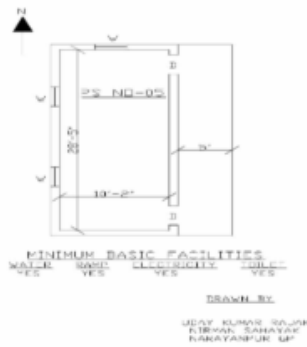

নির্বাচক নিবন্ধন আধিকারিকের স্বাক্ষর

Nazri Naksha

Google Map View

Polling Station Building Front View

Polling Station Front View

Cad View

Key MAP View

| | | | | | |
|--|--------------------------------|---|--------------------------------|--|--------------------------|
| 1 নাম : লক্ষীরাম মূর্মু পিতার নাম: চান্না মূর্মু বাড়ির নং : n0097 বয়স : 53 লিঙ্গ : পুরুষ | CBF2819464 ফটো উপলব্ধ | 2 নাম : সুন্দরী মূর্মু স্বামীর নাম: লক্ষীরাম মূর্মু বাড়ির নং : n0100 বয়স : 49 লিঙ্গ : মহিলা | CBF2819472 ফটো উপলব্ধ | 3 নাম : নরেন কিস্কু পিতার নাম: ছোট্টোন কিস্কু বাড়ির নং : n0191 বয়স : 30 লিঙ্গ : পুরুষ | NUM1672930 ফটো উপলব্ধ |
| 4 নাম : সোনালী ঘোষ স্বামীর নাম: মাধব চন্দ্র ঘোষ বাড়ির নং : n0219 বয়স : 31 লিঙ্গ : মহিলা | NUM2004315 ফটো উপলব্ধ | 5 নাম : শিউলি ঘোষ স্বামীর নাম: মহাদেব ঘোষ বাড়ির নং : n0263 বয়স : 26 লিঙ্গ : মহিলা | NUM2108009 ফটো উপলব্ধ | 6 নাম : রাজেশ ঘোষ পিতার নাম: কিরানী ঘোষ বাড়ির নং : এন0259 বয়স : 35 লিঙ্গ : পুরুষ | NUM2230753 ফটো উপলব্ধ |
| 7 নাম : বরুণ ঘোষ পিতার নাম: কিরানী ঘোষ বাড়ির নং : এন0259 বয়স : 28 লিঙ্গ : পুরুষ | NUM2230738 ফটো উপলব্ধ | 8 নাম : পূজন ঘোষ পিতার নাম: প্রহ্লাদ ঘোষ বাড়ির নং : n0109 বয়স : 24 লিঙ্গ : পুরুষ | NUM2326890 ফটো উপলব্ধ | 9 নাম : বিফল ঘোষ পিতার নাম: কিরানী ঘোষ বাড়ির নং : n0259 বয়স : 25 লিঙ্গ : পুরুষ | NUM2326767 ফটো উপলব্ধ |
| 10 নাম : বোবি ঘোষ পিতার নাম: কিরানী ঘোষ বাড়ির নং : n0259 বয়স : 27 লিঙ্গ : মহিলা | NUM2326791 ফটো উপলব্ধ | 11 নাম : প্রিয়া কুমারী জয়শোয়াল স্বামীর নাম: মনোজ জয়শোয়াল বাড়ির নং : n0239 বয়স : 33 লিঙ্গ : মহিলা | GTX4680690 ফটো উপলব্ধ | 12 নাম : রামকুমার জয়শোয়াল পিতার নাম: গনপত জয়শোয়াল বাড়ির নং : n0026 বয়স : 33 লিঙ্গ : পুরুষ | NUM1482231 ফটো উপলব্ধ |
| 13 নাম : বিনোদ জয়শোয়াল পিতার নাম: গণেশ জয়শোয়াল বাড়ির নং : n0021 বয়স : 36 লিঙ্গ : পুরুষ | NUM1289560 ফটো উপলব্ধ | 14 নাম : মেঘা ভকত স্বামীর নাম: বিনোদ জয়শোয়াল বাড়ির নং : এন0021 বয়স : 29 লিঙ্গ : মহিলা | NUM2653061 ফটো উপলব্ধ | 15 নাম : পার্বতী জয়শোয়াল স্বামীর নাম: গণেশ জয়শোয়াল বাড়ির নং : n0021 বয়স : 56 লিঙ্গ : মহিলা | NUM2327377 ফটো উপলব্ধ |
| 16 নাম : বীনাদেবী জয়শোয়াল স্বামীর নাম: গণপত জয়শোয়াল বাড়ির নং : n0026 বয়স : 58 লিঙ্গ : মহিলা | WB/42/291/006422 ফটো উপলব্ধ | 17 নাম : শকুন্তলা জয়শোয়াল স্বামীর নাম: নন্দলাল জয়শোয়াল বাড়ির নং : n0021 বয়স : 51 লিঙ্গ : মহিলা | WB/42/291/006633 ফটো উপলব্ধ | 18 নাম : নন্দলাল জয়শোয়াল পিতার নাম: বিশ্বনাথ জয়শোয়াল বাড়ির নং : n0021 বয়স : 54 লিঙ্গ : পুরুষ | CBF2722957 ফটো উপলব্ধ |
| 19 নাম : শ্যাম কুমার জয়শোয়াল পিতার নাম: গনপত জয়শোয়াল বাড়ির নং : n0026 বয়স : 33 লিঙ্গ : পুরুষ | NUM1482223 ফটো উপলব্ধ | 20 নাম : গণেশ জয়শোয়াল পিতার নাম: বিশ্বনাথ জয়শোয়াল বাড়ির নং : n0021 বয়স : 64 লিঙ্গ : পুরুষ | NUM2327385 ফটো উপলব্ধ | 21 নাম : মনোজ জয়শোয়াল পিতার নাম: গণেশ জয়শোয়াল বাড়ির নং : n0021 বয়স : 38 লিঙ্গ : পুরুষ | CBF2647402 ফটো উপলব্ধ |
| 22 নাম : শ্রীকান্ত জয়শোয়াল পিতার নাম: নন্দলাল জয়শোয়াল বাড়ির নং : এন0021 বয়স : 26 লিঙ্গ : পুরুষ | NUM2230704 ফটো উপলব্ধ | 23 নাম : গনপত প্রসাদ জয়শোয়াল পিতার নাম: তারকেশ্বর জয়শোয়াল বাড়ির নং : n0026 বয়স : 61 লিঙ্গ : পুরুষ | NUM2259166 ফটো উপলব্ধ | 24 নাম : সচিন টুডু পিতার নাম: মহেশ টুডু বাড়ির নং : এন6027 বয়স : 22 লিঙ্গ : পুরুষ | NUM2735868 ফটো উপলব্ধ |
| 25 নাম : বিশ্বজিৎ টুডু পিতার নাম: বিশ্বনাথ টুডু বাড়ির নং : এন0026 বয়স : 23 লিঙ্গ : পুরুষ | NUM2731412 ফটো উপলব্ধ | 26 নাম : অমিত টুডু পিতার নাম: বিশ্বজিৎ টুডু বাড়ির নং : এন0009 বয়স : 22 লিঙ্গ : পুরুষ | NUM2635746 ফটো উপলব্ধ | 27 নাম : সসিাতা সর্দার পিতার নাম: ভগ্ন সর্দার বাড়ির নং : এন0026 বয়স : 22 লিঙ্গ : মহিলা | NUM2635860 ফটো উপলব্ধ |
| 28 নাম : সুনীল টুডু পিতার নাম: জগন্নাথ টুডু বাড়ির নং : এন1495 বয়স : 23 লিঙ্গ : পুরুষ | NUM2745339 ফটো উপলব্ধ | 29 নাম : সনমুনি টুডু পিতার নাম: বাবুজী টুডু বাড়ির নং : n0003 বয়স : 28 লিঙ্গ : মহিলা | NUM1888411 ফটো উপলব্ধ | 30 নাম : বাসান টুডু পিতার নাম: সাকরাম টুডু বাড়ির নং : n0004 বয়স : 35 লিঙ্গ : মহিলা | NUM1888387 ফটো উপলব্ধ |