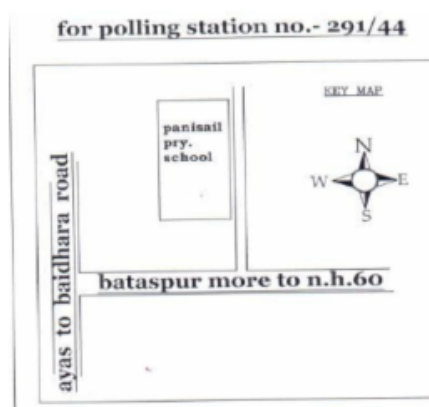

নির্বাচক নিবন্ধন আধিকারিকের স্বাক্ষর

Nazri Naksha

Google Map View

Polling Station Building Front View

Polling Station Front View

Cad View

Key MAP View

1 নাম : ফাইজুল খান পিতার নাম: ফজলে খাঁ বাড়ির নং : n0028 বয়স : 45 লিঙ্গ : পুরুষ	CBF2049914 ফটো উপলব্ধ	2 নাম : আজহার খান পিতার নাম: ফজলে হক খান বাড়ির নং : n0028 বয়স : 40 লিঙ্গ : পুরুষ	NUM1821032 ফটো উপলব্ধ	3 নাম : সাজেরা বিবি স্বামীর নাম: গোলাপ খাঁ বাড়ির নং : n0030 বয়স : 66 লিঙ্গ : মহিলা	CBF2049856 ফটো উপলব্ধ
4 নাম : কালো বিবি স্বামীর নাম: তগদীর খাঁ বাড়ির নং : n0012 বয়স : 63 লিঙ্গ : মহিলা	WB/42/291/111269 ফটো উপলব্ধ	5 নাম : সাহেবা বিবি স্বামীর নাম: মহিবুল সেখ বাড়ির নং : n0019 বয়স : 47 লিঙ্গ : মহিলা	NUM1309707 ফটো উপলব্ধ	6 নাম : মনেরা বিবি স্বামীর নাম: হাসিরুদ্দিন সেখ বাড়ির নং : n0019 বয়স : 50 লিঙ্গ : মহিলা	WB/42/291/111060 ফটো উপলব্ধ
7 নাম : মাহাবুবা বিবি স্বামীর নাম: হাসিবুল বাড়ির নং : n0019 বয়স : 31 লিঙ্গ : মহিলা	NUM1693142 ফটো উপলব্ধ	8 নাম : হাসিরুদ্দিন সেখ পিতার নাম: নুরুল সেখ বাড়ির নং : n0019 বয়স : 55 লিঙ্গ : পুরুষ	WB/42/291/111765 ফটো উপলব্ধ	9 নাম : মেহেনাগার বিবি স্বামীর নাম: আব্বাকার বাড়ির নং : n0024 বয়স : 70 লিঙ্গ : মহিলা	WB/42/291/111520 ফটো উপলব্ধ
10 নাম : তগদীর খাঁ পিতার নাম: জয়নাল খাঁ বাড়ির নং : n0012 বয়স : 70 লিঙ্গ : পুরুষ	WB/42/291/111440 ফটো উপলব্ধ	11 নাম : নঈমুল হক খান পিতার নাম: নুরুল খান বাড়ির নং : n0006 বয়স : 44 লিঙ্গ : পুরুষ	CBF2658037 ফটো উপলব্ধ	12 নাম : রোজিয়া বিবি স্বামীর নাম: রাজন মীর বাড়ির নং : n0063 বয়স : 50 লিঙ্গ : মহিলা	NUM0183681 ফটো উপলব্ধ
13 নাম : মীনা খাতুন পিতার নাম: মীর ইশাই বাড়ির নং : n0063 বয়স : 45 লিঙ্গ : মহিলা	NUM1109065 ফটো উপলব্ধ	14 নাম : আনোয়ার উল্লাহ সেখ পিতার নাম: ইসাই তানাই সেখ বাড়ির নং : n0063 বয়স : 63 লিঙ্গ : পুরুষ	NUM0183699 ফটো উপলব্ধ	15 নাম : কাদির খান পিতার নাম: আব্দুল গাফফার খান বাড়ির নং : n0056 বয়স : 36 লিঙ্গ : পুরুষ	NUM1494285 ফটো উপলব্ধ
16 নাম : বাসিত আলী খান পিতার নাম: আব্দুল গাফফার খান বাড়ির নং : n0056 বয়স : 36 লিঙ্গ : পুরুষ	NUM1494392 ফটো উপলব্ধ	17 নাম : সেনেয়ার বিবি স্বামীর নাম: ইমরান খাঁ বাড়ির নং : n0056 বয়স : 37 লিঙ্গ : মহিলা	NUM1584945 ফটো উপলব্ধ	18 নাম : হোসেনহারা বিবি স্বামীর নাম: আঃ গাফফার খাঁ বাড়ির নং : n0056 বয়স : 59 লিঙ্গ : মহিলা	WB/42/291/111781 ফটো উপলব্ধ
19 নাম : সেলিমা বিবি স্বামীর নাম: ফজলে হক খাঁ বাড়ির নং : n0028 বয়স : 63 লিঙ্গ : মহিলা	WB/42/291/111265 ফটো উপলব্ধ	20 নাম : ফেনসী বিবি স্বামীর নাম: সাইদুল খাঁ বাড়ির নং : n0065 বয়স : 44 লিঙ্গ : মহিলা	CBF2371599 ফটো উপলব্ধ	21 নাম : ফুলসা বেগম স্বামীর নাম: রেজাউল খাঁ বাড়ির নং : n0065 বয়স : 41 লিঙ্গ : মহিলা	CBF2658052 ফটো উপলব্ধ
22 নাম : সাবেরা বিবি স্বামীর নাম: করিম খাঁ বাড়ির নং : n0065 বয়স : 78 লিঙ্গ : মহিলা	WB/42/291/111057 ফটো উপলব্ধ	23 নাম : সরমিলা বিবি স্বামীর নাম: নুহ মহঃ খান বাড়ির নং : n0021 বয়স : 33 লিঙ্গ : মহিলা	NUM1584838 ফটো উপলব্ধ	24 নাম : আশাদুল খাঁ পিতার নাম: মকিদ খাঁ বাড়ির নং : n0021 বয়স : 36 লিঙ্গ : পুরুষ	CBF2891901 ফটো উপলব্ধ
25 নাম : নুহ মহম্মদ খাঁ পিতার নাম: মকিদ খাঁ বাড়ির নং : n0021 বয়স : 41 লিঙ্গ : পুরুষ	CBF2371615 ফটো উপলব্ধ	26 নাম : গোলনেহার বিবি স্বামীর নাম: বদরুদ্দোজা খাঁ বাড়ির নং : n0021 বয়স : 51 লিঙ্গ : মহিলা	CBF0203703 ফটো উপলব্ধ	27 নাম : বদরুদ্দোজা খাঁ পিতার নাম: দাউদ আলী খাঁ বাড়ির নং : n0021 বয়স : 54 লিঙ্গ : পুরুষ	WB/42/291/111260 ফটো উপলব্ধ
28 নাম : রেশমী বিবি স্বামীর নাম: মোসাহক খাঁ বাড়ির নং : n0021 বয়স : 35 লিঙ্গ : মহিলা	NUM1422237 ফটো উপলব্ধ	29 নাম : মোসারোফ খান পিতার নাম: নুর মহম্মদ খান বাড়ির নং : n0030 বয়স : 33 লিঙ্গ : পুরুষ	NUM1494400 ফটো উপলব্ধ	30 নাম : আনজুমানারা খাতুন স্বামীর নাম: আনারুল খাঁ বাড়ির নং : n0030 বয়স : 40 লিঙ্গ : মহিলা	CBF0203224 ফটো উপলব্ধ