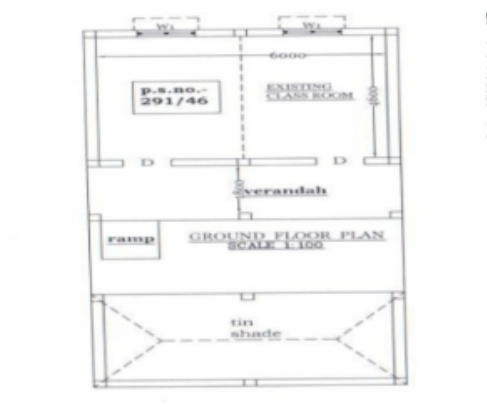

নির্বাচক নিবন্ধন আধিকারিকের স্বাক্ষর

Nazri Naksha

Google Map View

Polling Station Building Front View

Polling Station Front View

Cad View

Key MAP View

1 নাম : ফাইজুল খান পিতার নাম: ফজলে খাঁ বাড়ির নং : n0028 বয়স : 45 লিঙ্গ : পুরুষ	CBF2049914 ফটো উপলব্ধ	2 নাম : আজহার খান পিতার নাম: ফজলে হক খান বাড়ির নং : n0028 বয়স : 40 লিঙ্গ : পুরুষ	NUM1821032 ফটো উপলব্ধ	3 নাম : সাজেরা বিবি স্বামীর নাম: গোলাপ খাঁ বাড়ির নং : n0030 বয়স : 66 লিঙ্গ : মহিলা	CBF2049856 ফটো উপলব্ধ
4 নাম : কালো বিবি স্বামীর নাম: তগদীর খাঁ বাড়ির নং : n0012 বয়স : 63 লিঙ্গ : মহিলা	WB/42/291/111269 ফটো উপলব্ধ	5 নাম : সাহেবা বিবি স্বামীর নাম: মহিবুল সেখ বাড়ির নং : n0019 বয়স : 47 লিঙ্গ : মহিলা	NUM1309707 ফটো উপলব্ধ	6 নাম : মনেরা বিবি স্বামীর নাম: হাসিরুদ্দিন সেখ বাড়ির নং : n0019 বয়স : 50 লিঙ্গ : মহিলা	WB/42/291/111060 ফটো উপলব্ধ
7 নাম : মাহাবুবা বিবি স্বামীর নাম: হাসিবুল বাড়ির নং : n0019 বয়স : 31 লিঙ্গ : মহিলা	NUM1693142 ফটো উপলব্ধ	8 নাম : হাসিরুদ্দিন সেখ পিতার নাম: নুরুল সেখ বাড়ির নং : n0019 বয়স : 55 লিঙ্গ : পুরুষ	WB/42/291/111765 ফটো উপলব্ধ	9 নাম : মেহেনাগার বিবি স্বামীর নাম: আব্বাকার বাড়ির নং : n0024 বয়স : 70 লিঙ্গ : মহিলা	WB/42/291/111520 ফটো উপলব্ধ
10 নাম : তগদীর খাঁ পিতার নাম: জয়নাল খাঁ বাড়ির নং : n0012 বয়স : 70 লিঙ্গ : পুরুষ	WB/42/291/111440 ফটো উপলব্ধ	11 নাম : নঈমুল হক খান পিতার নাম: নুরুল খান বাড়ির নং : n0006 বয়স : 44 লিঙ্গ : পুরুষ	CBF2658037 ফটো উপলব্ধ	12 নাম : রোজিয়া বিবি স্বামীর নাম: রাজন মীর বাড়ির নং : n0063 বয়স : 50 লিঙ্গ : মহিলা	NUM0183681 ফটো উপলব্ধ
13 নাম : মীনা খাতুন পিতার নাম: মীর ইশাই বাড়ির নং : n0063 বয়স : 45 লিঙ্গ : মহিলা	NUM1109065 ফটো উপলব্ধ	14 নাম : আনোয়ার উল্লাহ সেখ পিতার নাম: ইসাই তানাই সেখ বাড়ির নং : n0063 বয়স : 63 লিঙ্গ : পুরুষ	NUM0183699 ফটো উপলব্ধ	15 নাম : কাদির খান পিতার নাম: আব্দুল গাফফার খান বাড়ির নং : n0056 বয়স : 36 লিঙ্গ : পুরুষ	NUM1494285 ফটো উপলব্ধ
16 নাম : বাসিত আলী খান পিতার নাম: আব্দুল গাফফার খান বাড়ির নং : n0056 বয়স : 36 লিঙ্গ : পুরুষ	NUM1494392 ফটো উপলব্ধ	17 নাম : সেনেয়ার বিবি স্বামীর নাম: ইমরান খাঁ বাড়ির নং : n0056 বয়স : 37 লিঙ্গ : মহিলা	NUM1584945 ফটো উপলব্ধ	18 নাম : হোসেনহারা বিবি স্বামীর নাম: আঃ গাফফার খাঁ বাড়ির নং : n0056 বয়স : 59 লিঙ্গ : মহিলা	WB/42/291/111781 ফটো উপলব্ধ
19 নাম : সেলিমা বিবি স্বামীর নাম: ফজলে হক খাঁ বাড়ির নং : n0028 বয়স : 63 লিঙ্গ : মহিলা	WB/42/291/111265 ফটো উপলব্ধ	20 নাম : ফেনসী বিবি স্বামীর নাম: সাইদুল খাঁ বাড়ির নং : n0065 বয়স : 44 লিঙ্গ : মহিলা	CBF2371599 ফটো উপলব্ধ	21 নাম : ফুলসা বেগম স্বামীর নাম: রেজাউল খাঁ বাড়ির নং : n0065 বয়স : 41 লিঙ্গ : মহিলা	CBF2658052 ফটো উপলব্ধ
22 নাম : সাবেরা বিবি স্বামীর নাম: করিম খাঁ বাড়ির নং : n0065 বয়স : 78 লিঙ্গ : মহিলা	WB/42/291/111057 ফটো উপলব্ধ	23 নাম : সরমিলা বিবি স্বামীর নাম: নুহ মহঃ খান বাড়ির নং : n0021 বয়স : 33 লিঙ্গ : মহিলা	NUM1584838 ফটো উপলব্ধ	24 নাম : আশাদুল খাঁ পিতার নাম: মকিদ খাঁ বাড়ির নং : n0021 বয়স : 36 লিঙ্গ : পুরুষ	CBF2891901 ফটো উপলব্ধ
25 নাম : নুহ মহম্মদ খাঁ পিতার নাম: মকিদ খাঁ বাড়ির নং : n0021 বয়স : 41 লিঙ্গ : পুরুষ	CBF2371615 ফটো উপলব্ধ	26 নাম : গোলনেহার বিবি স্বামীর নাম: বদরুদ্দোজা খাঁ বাড়ির নং : n0021 বয়স : 51 লিঙ্গ : মহিলা	CBF0203703 ফটো উপলব্ধ	27 নাম : বদরুদ্দোজা খাঁ পিতার নাম: দাউদ আলী খাঁ বাড়ির নং : n0021 বয়স : 54 লিঙ্গ : পুরুষ	WB/42/291/111260 ফটো উপলব্ধ
28 নাম : রেশমী বিবি স্বামীর নাম: মোসাহক খাঁ বাড়ির নং : n0021 বয়স : 35 লিঙ্গ : মহিলা	NUM1422237 ফটো উপলব্ধ	29 নাম : মোসারোফ খান পিতার নাম: নুর মহম্মদ খান বাড়ির নং : n0030 বয়স : 33 লিঙ্গ : পুরুষ	NUM1494400 ফটো উপলব্ধ	30 নাম : আনজুমানারা খাতুন স্বামীর নাম: আনারুল খাঁ বাড়ির নং : n0030 বয়স : 40 লিঙ্গ : মহিলা	CBF0203224 ফটো উপলব্ধ