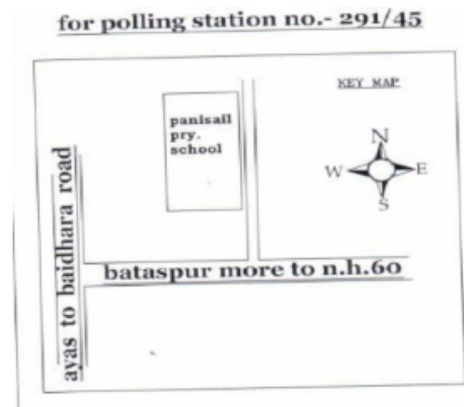

Key MAP View