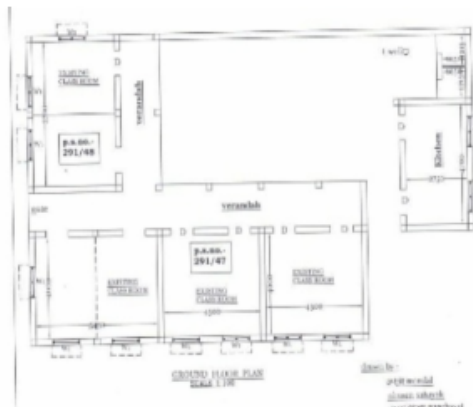

নির্বাচক নিবন্ধন আধিকারিকের স্বাক্ষর

Nazri Naksha

Google Map View

Polling Station Building Front View

Polling Station Front View

Cad View

Key MAP View

1	CBF2050508	নাম : শিব কুমার দাস পিতার নাম: এক কড়ি দাস বাড়ির নং : n0025 বয়স : 43 লিঙ্গ : পুরুষ	ফটো উপলব্ধ	2	NUM1109222	নাম : চৈতালী দাস (লেট) স্বামীর নাম: শিব কুমার দাস (লেট) বাড়ির নং : n0025 বয়স : 36 লিঙ্গ : মহিলা	ফটো উপলব্ধ	3	NUM2783447	নাম : সুজয় দাস পিতার নাম: শিব কুমার দাস বাড়ির নং : এন0025 বয়স : 20 লিঙ্গ : পুরুষ	ফটো উপলব্ধ
4	NUM1693183	নাম : নন্দিতা দাস স্বামীর নাম: শ্যামল কুমার দাস বাড়ির নং : n0022 বয়স : 32 লিঙ্গ : মহিলা	ফটো উপলব্ধ	5	NUM1585462	নাম : সাগর দাস পিতার নাম: শ্যামল কুমার দাস বাড়ির নং : n0022 বয়স : 31 লিঙ্গ : পুরুষ	ফটো উপলব্ধ	6	CBF2050516	নাম : সুভদ্রা দাস স্বামীর নাম: দিপক দাস বাড়ির নং : n0022 বয়স : 45 লিঙ্গ : মহিলা	ফটো উপলব্ধ
7	WB/42/291/111615	নাম : শ্যামল কুমার দাস পিতার নাম: এককড়ি দাস বাড়ির নং : n0022 বয়স : 55 লিঙ্গ : পুরুষ	ফটো উপলব্ধ	8	NUM2684280	নাম : ইন্দ্রিা লেট স্বামীর নাম: সাগর দাস বাড়ির নং : শ্রীকৃষ্ণপুর বয়স : 22 লিঙ্গ : মহিলা	ফটো উপলব্ধ	9	NUM2737096	নাম : নিলু দাসী স্বামীর নাম: এককড়ি দাস বাড়ির নং : n0022 বয়স : 75 লিঙ্গ : মহিলা	ফটো উপলব্ধ
10	NUM2186005	নাম : কৌশিক দাস পিতার নাম: দীপক দাস বাড়ির নং : এন0022 বয়স : 25 লিঙ্গ : পুরুষ	ফটো উপলব্ধ	11	NUM2296036	নাম : দীপক দাস পিতার নাম: এককড়ি দাস বাড়ির নং : n0022 বয়স : 52 লিঙ্গ : পুরুষ	ফটো উপলব্ধ	12	NUM2721876	নাম : তপন মন্ডল পিতার নাম: বিশ্বনাথ মণ্ডল বাড়ির নং : n0043 বয়স : 55 লিঙ্গ : পুরুষ	ফটো উপলব্ধ
13	NUM2721884	নাম : ববি মন্ডল স্বামীর নাম: তপন মণ্ডল বাড়ির নং : n0043 বয়স : 47 লিঙ্গ : মহিলা	ফটো উপলব্ধ	14	WB/42/291/111332	নাম : ভাগ্যধর পাল পিতার নাম: শোভাকর পাল বাড়ির নং : n0047 বয়স : 71 লিঙ্গ : পুরুষ	ফটো উপলব্ধ	15	WB/42/291/111622	নাম : আদরিনী পাল স্বামীর নাম: ভাগ্যধর পাল বাড়ির নং : n0047 বয়স : 66 লিঙ্গ : মহিলা	ফটো উপলব্ধ
16	WB/42/291/111487	নাম : কালীসাধন পাল পিতার নাম: ভাগ্যধর পাল বাড়ির নং : n0047 বয়স : 50 লিঙ্গ : পুরুষ	ফটো উপলব্ধ	17	CBF2050524	নাম : বাসুদেব পাল পিতার নাম: ভাগ্যধর পাল বাড়ির নং : n0047 বয়স : 43 লিঙ্গ : পুরুষ	ফটো উপলব্ধ	18	NUM1310390	নাম : খুশী পাল স্বামীর নাম: বাসুদেব পাল বাড়ির নং : n0047 বয়স : 35 লিঙ্গ : মহিলা	ফটো উপলব্ধ
19	CBF2830883	নাম : নির্মল পাল পিতার নাম: ভাগ্যধর পাল বাড়ির নং : n0047 বয়স : 40 লিঙ্গ : পুরুষ	ফটো উপলব্ধ	20	NUM1109271	নাম : হাসি পাল স্বামীর নাম: কালীসাধন পাল বাড়ির নং : n0047 বয়স : 44 লিঙ্গ : মহিলা	ফটো উপলব্ধ	21	NUM1585421	নাম : দেবশ্রী পাল স্বামীর নাম: নির্মল পাল বাড়ির নং : n0047 বয়স : 36 লিঙ্গ : মহিলা	ফটো উপলব্ধ
22	NUM2552511	নাম : শুক্লা ব্যানার্জী স্বামীর নাম: আনন্দ ব্যানার্জী বাড়ির নং : n0049 বয়স : 49 লিঙ্গ : মহিলা	ফটো উপলব্ধ	23	NUM2201424	নাম : মধুমিতা লেট পিতার নাম: সমর লেট বাড়ির নং : এন0012 বয়স : 33 লিঙ্গ : মহিলা	ফটো উপলব্ধ	24	NUM1821156	নাম : অনুসূয়া চক্রবর্তী স্বামীর নাম: সন্তোষ চক্রবর্তী বাড়ির নং : n0049 বয়স : 32 লিঙ্গ : মহিলা	ফটো উপলব্ধ
25	NUM2014538	নাম : অনিমেষ ব্যানার্জী পিতার নাম: আনন্দ ব্যানার্জী বাড়ির নং : এন0132 বয়স : 27 লিঙ্গ : পুরুষ	ফটো উপলব্ধ	26	NUM1494517	নাম : সাথী মণ্ডল স্বামীর নাম: দীননাথ মণ্ডল বাড়ির নং : n0042 বয়স : 33 লিঙ্গ : মহিলা	ফটো উপলব্ধ	27	WB/42/291/111633	নাম : মায়ারানী মণ্ডল স্বামীর নাম: সুধংশু মণ্ডল বাড়ির নং : n0042 বয়স : 59 লিঙ্গ : মহিলা	ফটো উপলব্ধ
28	NUM1310358	নাম : রিমি মণ্ডল স্বামীর নাম: দেবনাথ মণ্ডল বাড়ির নং : n0042 বয়স : 38 লিঙ্গ : মহিলা	ফটো উপলব্ধ	29	CBF2830818	নাম : দেবনাথ মণ্ডল পিতার নাম: ব্রজমোহন মণ্ডল বাড়ির নং : n0042 বয়স : 40 লিঙ্গ : পুরুষ	ফটো উপলব্ধ	30	NUM1310366	নাম : করবী সাহানা(মণ্ডল) স্বামীর নাম: জগন্নাথ মণ্ডল বাড়ির নং : n0042 বয়স : 34 লিঙ্গ : মহিলা	ফটো উপলব্ধ