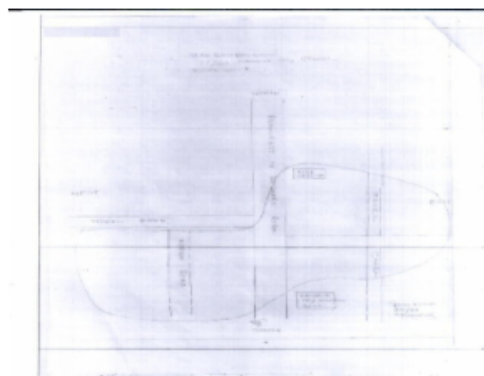

নির্বাচক নিবন্ধন আধিকারিকের স্বাক্ষর

Nazri Naksha

Google Map View

Polling Station Building Front View

Polling Station Front View

Cad View

Key MAP View

1	WB/42/291/117044	নাম : সামসেআরা বিবি স্বামীর নাম: মোস্তফা গোলাম বাড়ির নং : n0129 বয়স : 75 লিঙ্গ : মহিলা	ফটো উপলব্ধ	2	CBF2892925	নাম : মিম্মা খাতুন পিতার নাম: জিল্লার রহমান বাড়ির নং : n0130 বয়স : 36 লিঙ্গ : মহিলা	ফটো উপলব্ধ	3	WB/42/291/117246	নাম : আবুল হাসান পিতার নাম: নজরুল ইসলাম বাড়ির নং : n0139 বয়স : 52 লিঙ্গ : পুরুষ	ফটো উপলব্ধ
4	CBF2893055	নাম : সাবিনা ইয়াসমিন স্বামীর নাম: আবুল হাসান বাড়ির নং : n0139 বয়স : 38 লিঙ্গ : মহিলা	ফটো উপলব্ধ	5	NUM1143833	নাম : গোলাম হোসেন পিতার নাম: নজরুল ইসলাম বাড়ির নং : n0139 বয়স : 38 লিঙ্গ : পুরুষ	ফটো উপলব্ধ	6	NUM2753432	নাম : মোবিনা বিবি স্বামীর নাম: নোসারুল হক বাড়ির নং : n0139 বয়স : 50 লিঙ্গ : মহিলা	ফটো উপলব্ধ
7	WB/42/291/117597	নাম : রুবেদা বিবি স্বামীর নাম: মুর্সেদ আলী বাড়ির নং : n0142 বয়স : 73 লিঙ্গ : মহিলা	ফটো উপলব্ধ	8	WB/42/291/117503	নাম : রেজাউল করিম পিতার নাম: আব্দুর রাজেক বাড়ির নং : n0151 বয়স : 65 লিঙ্গ : পুরুষ	ফটো উপলব্ধ	9	WB/42/291/117175	নাম : আবুল হাসান পিতার নাম: আব্দুর রাজেক বাড়ির নং : n0151 বয়স : 59 লিঙ্গ : পুরুষ	ফটো উপলব্ধ
10	WB/42/291/117308	নাম : ফরিদা বেগম স্বামীর নাম: মহঃ বাসিরুল বাড়ির নং : n0153 বয়স : 51 লিঙ্গ : মহিলা	ফটো উপলব্ধ	11	CBF0216887	নাম : আলি আহামদ পিতার নাম: আতাহার হোসেন বাড়ির নং : n0155 বয়স : 55 লিঙ্গ : পুরুষ	ফটো উপলব্ধ	12	WB/42/291/117012	নাম : মহঃ আলি আসফ পিতার নাম: মহঃ আতাহার হোসেন বাড়ির নং : n0155 বয়স : 61 লিঙ্গ : পুরুষ	ফটো উপলব্ধ
13	NUM1694017	নাম : হায়াতুল হাসান পিতার নাম: মহঃ আলি আসফ বাড়ির নং : n0155 বয়স : 30 লিঙ্গ : পুরুষ	ফটো উপলব্ধ	14	WB/42/291/117550	নাম : নসিমা খাতুন স্বামীর নাম: আনিসুর রহমান বাড়ির নং : n0169 বয়স : 56 লিঙ্গ : মহিলা	ফটো উপলব্ধ	15	NUM1586650	নাম : মসিউর রহমান পিতার নাম: আনিসুর রহমান বাড়ির নং : n0169 বয়স : 33 লিঙ্গ : পুরুষ	ফটো উপলব্ধ
16	NUM1822022	নাম : পাপিয়া পারভিন পিতার নাম: সামসুল আলম বাড়ির নং : n0172 বয়স : 29 লিঙ্গ : মহিলা	ফটো উপলব্ধ	17	CBF0046508	নাম : নুরতাজ বেগম স্বামীর নাম: আবুল খায়ের বাড়ির নং : n0177 বয়স : 56 লিঙ্গ : মহিলা	ফটো উপলব্ধ	18	WB/42/291/114775	নাম : আব্দুল মকিম পিতার নাম: হাসমত সেখ বাড়ির নং : n0178 বয়স : 54 লিঙ্গ : পুরুষ	ফটো উপলব্ধ
19	NUM1586932	নাম : আসগারুল মোবিন পিতার নাম: আব্দুল মকিম বাড়ির নং : n0178 বয়স : 31 লিঙ্গ : পুরুষ	ফটো উপলব্ধ	20	WB/42/291/114068	নাম : সেতারা বিবি স্বামীর নাম: আব্দুল মকিদ বাড়ির নং : n0178 বয়স : 49 লিঙ্গ : মহিলা	ফটো উপলব্ধ	21	CBF2053015	নাম : সীমা পটুয়া স্বামীর নাম: রেজাউল হক বাড়ির নং : n0180 বয়স : 44 লিঙ্গ : মহিলা	ফটো উপলব্ধ
22	WB/42/291/117174	নাম : সায়েম আলী পিতার নাম: হাবিবুর সেখ বাড়ির নং : n0182 বয়স : 69 লিঙ্গ : পুরুষ	ফটো উপলব্ধ	23	WB/42/291/117159	নাম : নাদিরা বানু স্বামীর নাম: সায়েম আলী বাড়ির নং : n0182 বয়স : 66 লিঙ্গ : মহিলা	ফটো উপলব্ধ	24	CBF2374502	নাম : আজিজুল হক পিতার নাম: সায়েম আলী বাড়ির নং : n0182 বয়স : 47 লিঙ্গ : পুরুষ	ফটো উপলব্ধ
25	CBF1817634	নাম : সামসুল আলম পিতার নাম: আব্দুল কাদের বাড়ির নং : n0184 বয়স : 71 লিঙ্গ : পুরুষ	ফটো উপলব্ধ	26	CBF0217240	নাম : নুরজাহান বেগম স্বামীর নাম: সামসুল আলম বাড়ির নং : n0184 বয়স : 57 লিঙ্গ : মহিলা	ফটো উপলব্ধ	27	NUM1311588	নাম : হালিমা খাতুন স্বামীর নাম: মিন্টু মিয়া বাড়ির নং : n0184 বয়স : 35 লিঙ্গ : মহিলা	ফটো উপলব্ধ
28	NUM1422682	নাম : তারিকুল সেখ পিতার নাম: মিনারুল সেখ বাড়ির নং : n0184 বয়স : 34 লিঙ্গ : পুরুষ	ফটো উপলব্ধ	29	WB/42/291/117614	নাম : মমতাজ বেগম স্বামীর নাম: সামসুজ্জোহা বাড়ির নং : n0185 বয়স : 74 লিঙ্গ : মহিলা	ফটো উপলব্ধ	30	NUM2600609	নাম : ফরিদা বেগম স্বামীর নাম: আবদুল বাকির বাড়ির নং : n0194 বয়স : 58 লিঙ্গ : মহিলা	ফটো উপলব্ধ