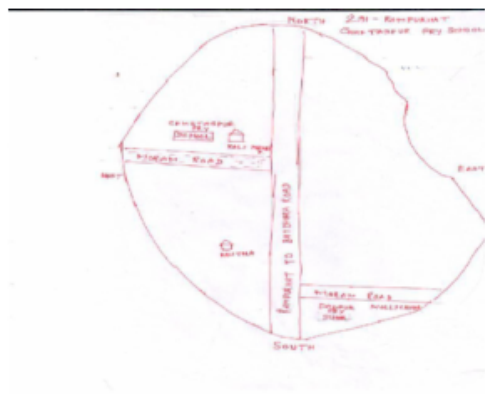

Nazri Naksha