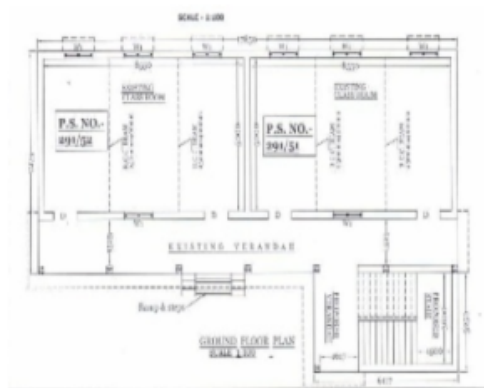

নির্বাচক নিবন্ধন আধিকারিকের স্বাক্ষর

Nazri Naksha

Google Map View

Polling Station Building Front View

Polling Station Front View

Cad View

Key MAP View

1 নাম : সুজিত দাস পিতার নাম: বিশ্বরূপ দাস বাড়ির নং : n0105 বয়স : 28 লিঙ্গ : পুরুষ	NUM1905405 ফটো উপলব্ধ	2 নাম : সুব্রত দাস পিতার নাম: বিশ্বস্তর দাস বাড়ির নং : n0105 বয়স : 28 লিঙ্গ : পুরুষ	NUM1905389 ফটো উপলব্ধ	3 নাম : মমতা সুব্রধর স্বামীর নাম: গিরিধারী সুব্রধর বাড়ির নং : n0107 বয়স : 43 লিঙ্গ : মহিলা	CBF1821404 ফটো উপলব্ধ
4 নাম : রেবতী দাস স্বামীর নাম: সদানন্দ দাস বাড়ির নং : n0105 বয়স : 76 লিঙ্গ : মহিলা	CBF2833291 ফটো উপলব্ধ	5 নাম : পূর্ণিমা দাস স্বামীর নাম: বিশ্বস্তর দাস বাড়ির নং : n0105 বয়স : 51 লিঙ্গ : মহিলা	WB/42/291/126094 ফটো উপলব্ধ	6 নাম : বিশ্বরূপ দাস পিতার নাম: সদানন্দ দাস বাড়ির নং : n0105 বয়স : 53 লিঙ্গ : পুরুষ	WB/42/291/126130 ফটো উপলব্ধ
7 নাম : মালা দাস স্বামীর নাম: বিশ্বরূপ দাস বাড়ির নং : n0105 বয়স : 45 লিঙ্গ : মহিলা	CBF1719624 ফটো উপলব্ধ	8 নাম : পিয়ালী মন্ডল দাস স্বামীর নাম: সুব্রত দাস বাড়ির নং : এন0105 বয়স : 22 লিঙ্গ : মহিলা	NUM2633592 ফটো উপলব্ধ	9 নাম : বিশ্বস্তর দাস পিতার নাম: সদানন্দ দাস বাড়ির নং : n0105 বয়স : 59 লিঙ্গ : পুরুষ	NUM2718195 ফটো উপলব্ধ
10 নাম : পার্থ দাস পিতার নাম: বিশ্বরূপ দাস বাড়ির নং : এন0105 বয়স : 22 লিঙ্গ : পুরুষ	NUM2745750 ফটো উপলব্ধ	11 নাম : গিরিধারী সুব্রধর পিতার নাম: অনন্ত সুব্রধর বাড়ির নং : n0106 বয়স : 47 লিঙ্গ : পুরুষ	CBF1719764 ফটো উপলব্ধ	12 নাম : অনামিকা প্রামানিক দাস স্বামীর নাম: সুজিত দাস বাড়ির নং : এন0105 বয়স : 26 লিঙ্গ : মহিলা	NUM2170926 ফটো উপলব্ধ
13 নাম : পূজা কুমারী (মন্ডল) স্বামীর নাম: সুভজিত মন্ডল বাড়ির নং : n0317 বয়স : 27 লিঙ্গ : মহিলা	NUM2165181 ফটো উপলব্ধ	14 নাম : রীতা কোনাই স্বামীর নাম: সনাতন কোনাই বাড়ির নং : n0300 বয়স : 30 লিঙ্গ : মহিলা	NUM2080240 ফটো উপলব্ধ	15 নাম : সীমা কোনাই স্বামীর নাম: সুশান্ত কোনাই বাড়ির নং : n0047 বয়স : 32 লিঙ্গ : মহিলা	NUM1905231 ফটো উপলব্ধ
16 নাম : কাঞ্চনা মন্ডল কোনাই স্বামীর নাম: রনজয় কোনাই বাড়ির নং : n0084 বয়স : 28 লিঙ্গ : মহিলা	NUM2461416 ফটো উপলব্ধ	17 নাম : বধু কোনাই মায়ের নাম: নাগরী কোনাই বাড়ির নং : n0081 বয়স : 35 লিঙ্গ : পুরুষ	NUM1497452 ফটো উপলব্ধ	18 নাম : সঞ্জয় কোনাই পিতার নাম: বলরাম কোনাই বাড়ির নং : n0084 বয়স : 36 লিঙ্গ : পুরুষ	NUM0213835 ফটো উপলব্ধ
19 নাম : গোপাল কোনাই পিতার নাম: হারাধন কোনাই বাড়ির নং : এন0008 বয়স : 22 লিঙ্গ : পুরুষ	NUM2606242 ফটো উপলব্ধ	20 নাম : সুজয় কোনাই পিতার নাম: সূর্য কোনাই বাড়ির নং : এন0080 বয়স : 22 লিঙ্গ : পুরুষ	NUM2606275 ফটো উপলব্ধ	21 নাম : মন্দিরা কোনাই স্বামীর নাম: রতন কোনাই বাড়ির নং : n0008 বয়স : 28 লিঙ্গ : মহিলা	NUM1905264 ফটো উপলব্ধ
22 নাম : সৌভাগ্য কোনাই পিতার নাম: কামাক্ষ্যা কোনাই বাড়ির নং : n0085 বয়স : 43 লিঙ্গ : পুরুষ	CBF2056430 ফটো উপলব্ধ	23 নাম : তুন্তি কোনাই স্বামীর নাম: সৌভাগ্য কোনাই বাড়ির নং : n0085 বয়স : 30 লিঙ্গ : মহিলা	NUM1695238 ফটো উপলব্ধ	24 নাম : তাপস কোনাই পিতার নাম: কামাক্ষ্যা কোনাই বাড়ির নং : n0085 বয়স : 32 লিঙ্গ : পুরুষ	NUM1587948 ফটো উপলব্ধ
25 নাম : প্রতিমা কোনাই স্বামীর নাম: নিধন কোনাই বাড়ির নং : n0087 বয়স : 45 লিঙ্গ : মহিলা	CBF1822386 ফটো উপলব্ধ	26 নাম : শান্তি কোনাই পিতার নাম: লক্ষন কোনাই বাড়ির নং : n0108 বয়স : 45 লিঙ্গ : পুরুষ	CBF2377570 ফটো উপলব্ধ	27 নাম : টুকটুকী কোনাই স্বামীর নাম: শান্তি কোনাই বাড়ির নং : n0108 বয়স : 42 লিঙ্গ : মহিলা	CBF2377588 ফটো উপলব্ধ
28 নাম : বিকাশ কোনাই পিতার নাম: লক্ষন কোনাই বাড়ির নং : n0108 বয়স : 35 লিঙ্গ : পুরুষ	NUM1497478 ফটো উপলব্ধ	29 নাম : বুলবুলি কোনাই স্বামীর নাম: বাপি কোনাই বাড়ির নং : n0257 বয়স : 31 লিঙ্গ : মহিলা	NUM1588045 ফটো উপলব্ধ	30 নাম : পটল কোনাই পিতার নাম: হারু কোনাই বাড়ির নং : n0258 বয়স : 31 লিঙ্গ : পুরুষ	NUM1588052 ফটো উপলব্ধ