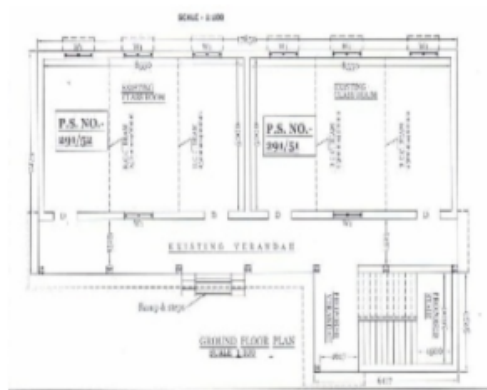

নির্বাচক নিবন্ধন আধিকারিকের স্বাক্ষর

Nazri Naksha

Google Map View

Polling Station Building Front View

Polling Station Front View

Cad View

Key MAP View

1	CBF2057040	নাম : মনোয়ারা বিবি স্বামীর নাম: গোলাম সফিউল ইমাম বাড়ির নং : n0062 বয়স : 49 লিঙ্গ : মহিলা	ফটো উপলব্ধ	2	CBF2736338	নাম : গোলাম সফিউল ইমাম পিতার নাম: মোস্তফা বাড়ির নং : n0062 বয়স : 55 লিঙ্গ : পুরুষ	ফটো উপলব্ধ	3	NUM2774545	নাম : সুফিয়া খাতুন পিতার নাম: গোলাম সফিউল ইমাম বাড়ির নং : আয়াস বয়স : 20 লিঙ্গ : মহিলা	ফটো উপলব্ধ
4	NUM2016608	নাম : মহঃ সাগর পিতার নাম: মহঃ সফিউল ইমাম বাড়ির নং : n0081 বয়স : 29 লিঙ্গ : পুরুষ	ফটো উপলব্ধ	5	NUM2468478	নাম : নূরমিনা খাতুন স্বামীর নাম: সাগর সেখ বাড়ির নং : n0231 বয়স : 25 লিঙ্গ : মহিলা	ফটো উপলব্ধ	6	RSR1864842	নাম : মৌমিতা বাগদি স্বামীর নাম: চাঁদ কোনাই বাড়ির নং : এন0222 বয়স : 25 লিঙ্গ : মহিলা	ফটো উপলব্ধ
7	NUM2016517	নাম : চাঁদ কোনাই পিতার নাম: মদন কোনাই বাড়ির নং : n0222 বয়স : 27 লিঙ্গ : পুরুষ	ফটো উপলব্ধ	8	NUM2016533	নাম : সৌরভ চক্রবর্তী পিতার নাম: সুশান্ত চক্রবর্তী বাড়ির নং : n0224 বয়স : 27 লিঙ্গ : পুরুষ	ফটো উপলব্ধ	9	NUM2016541	নাম : মহারুদ্র চক্রবর্তী পিতার নাম: দুর্গাপদ চক্রবর্তী বাড়ির নং : n0225 বয়স : 27 লিঙ্গ : পুরুষ	ফটো উপলব্ধ
10	NUM2515278	নাম : বিক্রম কোনাই পিতার নাম: নারায়ন কোনাই বাড়ির নং : এন0060 বয়স : 23 লিঙ্গ : পুরুষ	ফটো উপলব্ধ	11	NUM2516128	নাম : সূর্য্য কোনাই পিতার নাম: মদন কোনাই বাড়ির নং : এন0026 বয়স : 24 লিঙ্গ : মহিলা	ফটো উপলব্ধ	12	NUM2686962	নাম : সুমিতা মন্ডল স্বামীর নাম: সর্বেশ্বর কোনাই বাড়ির নং : গ্রাম আয়াস ব্রাহ্মনপাড়া বয়স : 22 লিঙ্গ : মহিলা	ফটো উপলব্ধ
13	NUM2080513	নাম : নিলিমা কোনাই স্বামীর নাম: প্রতাপ কোনাই বাড়ির নং : n0255 বয়স : 27 লিঙ্গ : মহিলা	ফটো উপলব্ধ	Q 14	NUM2080430	নাম : লিপিকা কোনাই স্বামীর নাম: অষ্টম কোনাই বাড়ির নং : বয়স : 35 লিঙ্গ : মহিলা	ফটো উপলব্ধ	15	NUM1588326	নাম : শিবকুমার কোনাই পিতার নাম: নথু কোনাই বাড়ির নং : n0061 বয়স : 51 লিঙ্গ : পুরুষ	ফটো উপলব্ধ
16	NUM1423466	নাম : অষ্টম কোনাই পিতার নাম: দিলীপ কোনাই বাড়ির নং : n0061 বয়স : 35 লিঙ্গ : পুরুষ	ফটো উপলব্ধ	17	WB/42/291/132051	নাম : ঠাণ্ডী কোনাই স্বামীর নাম: দিলীপ কোনাই বাড়ির নং : n0061 বয়স : 53 লিঙ্গ : মহিলা	ফটো উপলব্ধ	18	NUM1588300	নাম : পুলু কোনাই স্বামীর নাম: সুশান্ত কোনাই বাড়ির নং : n0058 বয়স : 34 লিঙ্গ : মহিলা	ফটো উপলব্ধ
19	NUM0218891	নাম : সুশান্ত কোনাই পিতার নাম: অনিল কোনাই বাড়ির নং : n0058 বয়স : 36 লিঙ্গ : পুরুষ	ফটো উপলব্ধ	20	WB/42/291/132170	নাম : তোলাবতী কোনাই স্বামীর নাম: অনিল কোনাই বাড়ির নং : n0058 বয়স : 55 লিঙ্গ : মহিলা	ফটো উপলব্ধ	21	WB/42/291/126256	নাম : ছায়া কোনাই স্বামীর নাম: অনাথ কোনাই বাড়ির নং : n0034 বয়স : 51 লিঙ্গ : মহিলা	ফটো উপলব্ধ
22	CBF1719269	নাম : মৌসুমী কোনাই স্বামীর নাম: কার্তিক কোনাই বাড়ির নং : n0033 বয়স : 45 লিঙ্গ : মহিলা	ফটো উপলব্ধ	23	CBF2736171	নাম : কার্তিক কোনাই পিতার নাম: বিশ্বনাথ কোনাই বাড়ির নং : n0033 বয়স : 46 লিঙ্গ : পুরুষ	ফটো উপলব্ধ	24	CBF2377596	নাম : কালিদাসী কোনাই স্বামীর নাম: বীরেন কোনাই বাড়ির নং : n0032 বয়স : 42 লিঙ্গ : মহিলা	ফটো উপলব্ধ
25	WB/42/291/126503	নাম : চরনদাসী কোনাই স্বামীর নাম: জগন্নাথ কোনাই বাড়ির নং : n0032 বয়স : 76 লিঙ্গ : মহিলা	ফটো উপলব্ধ	26	WB/42/291/126317	নাম : মমতা কোনাই স্বামীর নাম: হারাধন কোনাই বাড়ির নং : n0031 বয়স : 50 লিঙ্গ : মহিলা	ফটো উপলব্ধ	27	WB/42/291/132271	নাম : হররাম দাস পিতার নাম: গনেশ দাস বাড়ির নং : n0031 বয়স : 56 লিঙ্গ : পুরুষ	ফটো উপলব্ধ
28	NUM1497700	নাম : প্রতাপ কোনাই পিতার নাম: সুকুমার কোনাই বাড়ির নং : n0027 বয়স : 34 লিঙ্গ : পুরুষ	ফটো উপলব্ধ	29	WB/42/291/126588	নাম : সুকুমার কোনাই পিতার নাম: রামচন্দ্র কোনাই বাড়ির নং : n0027 বয়স : 66 লিঙ্গ : পুরুষ	ফটো উপলব্ধ	30	CBF2055572	নাম : তারু কোনাই স্বামীর নাম: মদন কোনাই বাড়ির নং : n0026 বয়স : 42 লিঙ্গ : মহিলা	ফটো উপলব্ধ