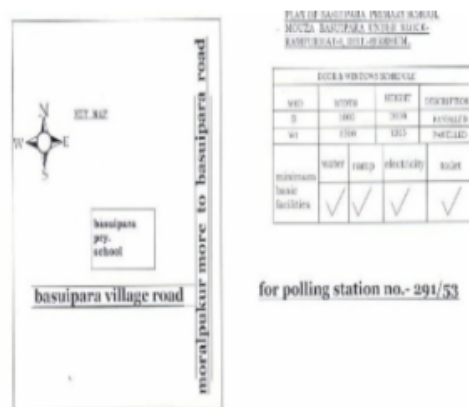

নির্বাচক নিবন্ধন আধিকারিকের স্বাক্ষর

Nazri Naksha

Google Map View

Polling Station Building Front View

Polling Station Front View

Cad View

Key MAP View

1	NUM1313170	নাম : সেন্টী সেন পিতার নাম : সাইফুল সেন বাড়ির নং : n0022 বয়স : পুরুষ	ফটো উপলব্ধ	2	WB/42/291/129319	নাম : মাধবী দাস স্বামীর নাম : নবকুমার দাস বাড়ির নং : n0022 বয়স : 50 লিঙ্গ : মহিলা	ফটো উপলব্ধ	3	WB/42/291/129109	নাম : নবকুমার দাস পিতার নাম : জলধর দাস বাড়ির নং : n0022 বয়স : 51 লিঙ্গ : পুরুষ	ফটো উপলব্ধ
4	WB/42/291/129357	নাম : মতিয়ান বিবি স্বামীর নাম : সামসের সেন বাড়ির নং : n0022 বয়স : 81 লিঙ্গ : মহিলা	ফটো উপলব্ধ	5	NUM1696178	নাম : রেজিনা বিবি স্বামীর নাম : সোবরাতি সেন বাড়ির নং : n0015 বয়স : 45 লিঙ্গ : মহিলা	ফটো উপলব্ধ	6	NUM1696160	নাম : সোবরাতি সেন পিতার নাম : সোলেমান সেন বাড়ির নং : n0015 বয়স : 40 লিঙ্গ : পুরুষ	ফটো উপলব্ধ
7	WB/42/291/129063	নাম : মনোয়ারা বিবি স্বামীর নাম : মিঠু সেন বাড়ির নং : n0015 বয়স : 51 লিঙ্গ : মহিলা	ফটো উপলব্ধ	8	CBF1820802	নাম : আবুল হাশেম সেন পিতার নাম : সোলেমান সেন বাড়ির নং : n0015 বয়স : 55 লিঙ্গ : পুরুষ	ফটো উপলব্ধ	9	NUM1313162	নাম : রেহানা খাতুন স্বামীর নাম : মোব্বিন সেন বাড়ির নং : n0015 বয়স : 45 লিঙ্গ : মহিলা	ফটো উপলব্ধ
10	WB/42/291/129186	নাম : মেবিনা সেন পিতার নাম : সোলেমান সেন বাড়ির নং : n0015 বয়স : 55 লিঙ্গ : পুরুষ	ফটো উপলব্ধ	11	NUM1313154	নাম : মুর সালিম সেন পিতার নাম : কবির সেন বাড়ির নং : n0015 বয়স : 36 লিঙ্গ : পুরুষ	ফটো উপলব্ধ	12	WB/42/291/129062	নাম : মুনেরা বিবি স্বামীর নাম : কবির সেন বাড়ির নং : n0015 বয়স : 56 লিঙ্গ : মহিলা	ফটো উপলব্ধ
13	WB/42/291/129225	নাম : আক্তারুন বিবি স্বামীর নাম : সোলেমান সেন বাড়ির নং : n0015 বয়স : 81 লিঙ্গ : মহিলা	ফটো উপলব্ধ	14	NUM1696103	নাম : জাকির সেন পিতার নাম : আসরুদ্দিন সেন বাড়ির নং : n0012 বয়স : 32 লিঙ্গ : পুরুষ	ফটো উপলব্ধ	15	WB/42/291/129181	নাম : ডলি বিবি স্বামীর নাম : আক্তার সেন বাড়ির নং : n0012 বয়স : 45 লিঙ্গ : মহিলা	ফটো উপলব্ধ
16	WB/42/291/147135	নাম : নুরেজ্জামান বিবি স্বামীর নাম : কামাল সেন বাড়ির নং : n0004 বয়স : 62 লিঙ্গ : মহিলা	ফটো উপলব্ধ	17	NUM1906015	নাম : রুবিনা বিবি স্বামীর নাম : সামিউল আলম বাড়ির নং : n0007 বয়স : 29 লিঙ্গ : মহিলা	ফটো উপলব্ধ	18	NUM1905967	নাম : আজিবুল কাদের বিবি স্বামীর নাম : সাফিকুল আলম বাড়ির নং : n0007 বয়স : 30 লিঙ্গ : মহিলা	ফটো উপলব্ধ
19	NUM1905942	নাম : চিরঞ্জীৎ দাস পিতার নাম : নব কুমার দাস বাড়ির নং : n0022 বয়স : 28 লিঙ্গ : পুরুষ	ফটো উপলব্ধ	20	NUM2245439	নাম : রাহিনা খাতুন স্বামীর নাম : মুরসালিম সেন বাড়ির নং : এন0019 বয়স : 25 লিঙ্গ : মহিলা	ফটো উপলব্ধ	21	NUM2245348	নাম : রিনা খাতুন পিতার নাম : মোব্বিন সেন বাড়ির নং : এন0019 বয়স : 25 লিঙ্গ : মহিলা	ফটো উপলব্ধ
22	NUM2470821	নাম : মহঃ সুবিনে বেগম পিতার নাম : মহঃ হেমিম বেগম বাড়ির নং : n0015 বয়স : 23 লিঙ্গ : পুরুষ	ফটো উপলব্ধ	23	CBF1821131	নাম : জয়নাব বিবি স্বামীর নাম : নাসিম রেজা সেন বাড়ির নং : n0011 বয়স : 43 লিঙ্গ : মহিলা	ফটো উপলব্ধ	24	NUM1313188	নাম : আনাকুল সেন পিতার নাম : কাবুল সেন বাড়ির নং : n0022 বয়স : 41 লিঙ্গ : পুরুষ	ফটো উপলব্ধ
25	NUM2473833	নাম : মীর সাইদুল ইসলাম পিতার নাম : তেনু মীর বাড়ির নং : n0031 বয়স : 78 লিঙ্গ : পুরুষ	ফটো উপলব্ধ	26	NUM2472447	নাম : মহঃ হানিফ সেন পিতার নাম : ইসলাম আলি বাড়ির নং : n0021 বয়স : 55 লিঙ্গ : পুরুষ	ফটো উপলব্ধ	27	CBF1821776	নাম : মহঃ হেমিম বেগম স্বামীর নাম : নাসিমা বিবি বাড়ির নং : n0011 বয়স : 45 লিঙ্গ : পুরুষ	ফটো উপলব্ধ
28	CBF2378941	নাম : মহঃ ডালিম পিতার নাম : মুস্তাজুল হক বাড়ির নং : n0035 বয়স : 63 লিঙ্গ : পুরুষ	ফটো উপলব্ধ	29	NUM2473940	নাম : নাসিম রেজা সেন পিতার নাম : রকান সেন বাড়ির নং : n0011 বয়স : 52 লিঙ্গ : পুরুষ	ফটো উপলব্ধ	30	NUM1696087	নাম : হানেকা বিবি স্বামীর নাম : কাবুল সেন বাড়ির নং : n0022 বয়স : 30 লিঙ্গ : মহিলা	ফটো উপলব্ধ