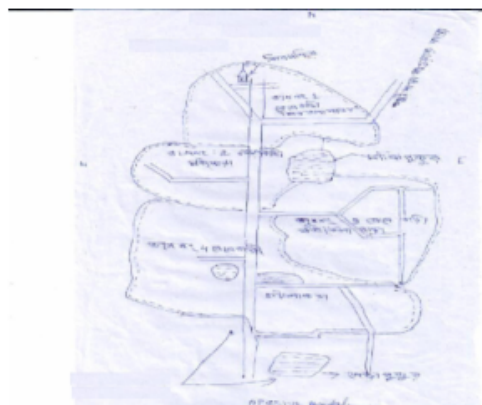

Nazri Naksha