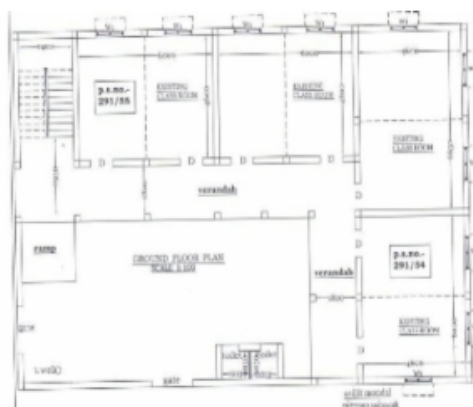

নির্বাচক নিবন্ধন আধিকারিকের স্বাক্ষর

Nazri Naksha

Google Map View

Polling Station Building Front View

Polling Station Front View

Cad View

Key MAP View

1 নাম : জিতু কর্মকার স্বামীর নাম: অরুণ কর্মকার বাড়ির নং : n0196 বয়স : 30 লিঙ্গ : মহিলা	NUM2148930	ফটো উপলব্ধ	2 নাম : কৃষ্ণা কর্মকার স্বামীর নাম: বিকাশ কর্মকার বাড়ির নং : n0008 বয়স : 34 লিঙ্গ : মহিলা	NUM1696384	ফটো উপলব্ধ	3 নাম : বিকাশ কর্মকার পিতার নাম: নবকুমার কর্মকার বাড়ির নং : n0008 বয়স : 43 লিঙ্গ : পুরুষ	CBF2058295	ফটো উপলব্ধ
4 নাম : সত্যজিৎ কর্মকার পিতার নাম: সঞ্জীব কর্মকার বাড়ির নং : 00এন2 বয়স : 33 লিঙ্গ : পুরুষ	NUM1498088	ফটো উপলব্ধ	5 নাম : নয়ন কর্মকার পিতার নাম: রঞ্জন কর্মকার বাড়ির নং : n0161 বয়স : 27 লিঙ্গ : পুরুষ	NUM2016897	ফটো উপলব্ধ	6 নাম : কৃষ্ণ কুমার কর্মকার পিতার নাম: বিশ্বনাথ কর্মকার বাড়ির নং : n0015 বয়স : 68 লিঙ্গ : পুরুষ	NUM2477164	ফটো উপলব্ধ
7 নাম : অসিম কর্মকার পিতার নাম: ত্রিদিব কর্মকার বাড়ির নং : n0015 বয়স : 33 লিঙ্গ : পুরুষ	NUM1588961	ফটো উপলব্ধ	8 নাম : সুতপা কর্মকার স্বামীর নাম: সুশান্ত কর্মকার বাড়ির নং : n0015 বয়স : 43 লিঙ্গ : মহিলা	CBF2298859	ফটো উপলব্ধ	9 নাম : অরুণ কর্মকার পিতার নাম: কৃষ্ণা কর্মকার বাড়ির নং : n0015 বয়স : 40 লিঙ্গ : পুরুষ	CBF2659852	ফটো উপলব্ধ
10 নাম : সান্ত্বনা কর্মকার স্বামীর নাম: কৃষ্ণ কর্মকার বাড়ির নং : n0015 বয়স : 64 লিঙ্গ : মহিলা	WB/42/291/135640	ফটো উপলব্ধ	11 নাম : সুশান্ত কর্মকার পিতার নাম: বিশ্বনাথ কর্মকার বাড়ির নং : n0015 বয়স : 55 লিঙ্গ : পুরুষ	WB/42/291/135079	ফটো উপলব্ধ	12 নাম : প্রশান্ত কর্মকার পিতার নাম: বিশ্বনাথ কর্মকার বাড়ির নং : n0015 বয়স : 59 লিঙ্গ : পুরুষ	WB/42/291/135147	ফটো উপলব্ধ
13 নাম : অর্চনা কর্মকার স্বামীর নাম: ত্রিদিব কর্মকার বাড়ির নং : n0015 বয়স : 61 লিঙ্গ : মহিলা	WB/42/291/135638	ফটো উপলব্ধ	14 নাম : ত্রিদিব কর্মকার পিতার নাম: বিশ্বনাথ কর্মকার বাড়ির নং : n0015 বয়স : 65 লিঙ্গ : পুরুষ	WB/42/291/135393	ফটো উপলব্ধ	15 নাম : কম্পনা কর্মকার স্বামীর নাম: সঞ্জীব কর্মকার বাড়ির নং : n0014 বয়স : 54 লিঙ্গ : মহিলা	WB/42/291/135536	ফটো উপলব্ধ
16 নাম : সঞ্জীব কর্মকার পিতার নাম: কাশীনাথ কর্মকার বাড়ির নং : n0014 বয়স : 59 লিঙ্গ : পুরুষ	WB/42/291/135573	ফটো উপলব্ধ	17 নাম : দুর্গা কর্মকার স্বামীর নাম: রঞ্জন কর্মকার বাড়ির নং : n0003 বয়স : 53 লিঙ্গ : মহিলা	WB/42/291/135535	ফটো উপলব্ধ	18 নাম : রঞ্জন কর্মকার পিতার নাম: প্রফুল্ল কর্মকার বাড়ির নং : n0003 বয়স : 58 লিঙ্গ : পুরুষ	WB/42/291/135542	ফটো উপলব্ধ
19 নাম : পুষ্প কর্মকার স্বামীর নাম: চন্দন কর্মকার বাড়ির নং : n0002 বয়স : 56 লিঙ্গ : মহিলা	WB/42/291/135169	ফটো উপলব্ধ	20 নাম : বিউটি কর্মকার স্বামীর নাম: অমিত কর্মকার বাড়ির নং : এন0015 বয়স : 33 লিঙ্গ : মহিলা	NUM2670073	ফটো উপলব্ধ	21 নাম : সুরজ কর্মকার পিতার নাম: সুশান্ত কর্মকার বাড়ির নং : n0015 বয়স : 26 লিঙ্গ : পুরুষ	NUM2153088	ফটো উপলব্ধ
22 নাম : অমিত কর্মকার পিতার নাম: ত্রিদিব কর্মকার বাড়ির নং : n0015 বয়স : 38 লিঙ্গ : পুরুষ	CBF2834489	ফটো উপলব্ধ	23 নাম : চন্দন কর্মকার পিতার নাম: প্রফুল্ল কর্মকার বাড়ির নং : n0002 বয়স : 61 লিঙ্গ : পুরুষ	WB/42/291/135528	ফটো উপলব্ধ	24 নাম : কিরন কর্মকার পিতার নাম: প্রশান্ত কর্মকার বাড়ির নং : n0015 বয়স : 29 লিঙ্গ : পুরুষ	NUM1823368	ফটো উপলব্ধ
25 নাম : কাকুদী কর্মকার স্বামীর নাম: প্রশান্ত কর্মকার বাড়ির নং : n0015 বয়স : 54 লিঙ্গ : মহিলা	NUM2477222	ফটো উপলব্ধ	26 নাম : গোপন পাল পিতার নাম: বাসুদেব পাল বাড়ির নং : n0005 বয়স : 34 লিঙ্গ : পুরুষ	NUM1313386	ফটো উপলব্ধ	27 নাম : পবিত্র পাল স্বামীর নাম: প্রকাশ পাল বাড়ির নং : n0009 বয়স : 43 লিঙ্গ : মহিলা	CBF1720119	ফটো উপলব্ধ
28 নাম : ভীষ্মদেব পাল পিতার নাম: জনার্দন পাল বাড়ির নং : n0035 বয়স : 53 লিঙ্গ : পুরুষ	WB/42/291/135114	ফটো উপলব্ধ	29 নাম : সন্দীপ পাল পিতার নাম: সহদেব পাল বাড়ির নং : n0035 বয়স : 26 লিঙ্গ : পুরুষ	NUM2139392	ফটো উপলব্ধ	30 নাম : লক্ষী কুমারী পাল স্বামীর নাম: অনিমেঘ পাল বাড়ির নং : n0017 বয়স : 26 লিঙ্গ : মহিলা	NUM2167864	ফটো উপলব্ধ