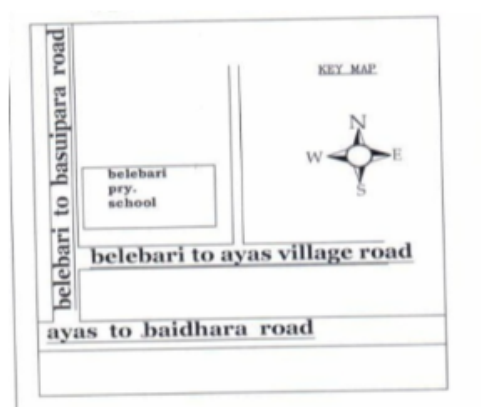

Key MAP View