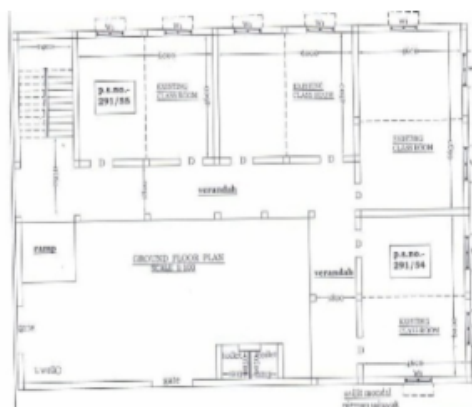

নির্বাচক নিবন্ধন আধিকারিকের স্বাক্ষর

Nazri Naksha

Google Map View

Polling Station Building Front View

Polling Station Front View

Cad View

Key MAP View

1	NUM2196673	নাম : কালিপদ কোনাই পিতার নাম: হারাধন কোনাই বাড়ির নং : এন0099 বয়স : 25 লিঙ্গ : পুরুষ	ফটো উপলব্ধ	2	NUM2196665	নাম : তনয় কোনাই পিতার নাম: বরণ কোনাই বাড়ির নং : এন0043 বয়স : 25 লিঙ্গ : পুরুষ	ফটো উপলব্ধ	3	NUM2520104	নাম : প্রভাত কোনাই পিতার নাম: ডালিম কোনাই বাড়ির নং : এন০০৮১ বয়স : 23 লিঙ্গ : পুরুষ	ফটো উপলব্ধ
4	NUM0225086	নাম : প্রতিমা কোনাই স্বামীর নাম: বিমল কোনাই বাড়ির নং : n0049 বয়স : 36 লিঙ্গ : মহিলা	ফটো উপলব্ধ	5	NUM2520013	নাম : শ্যামাচাঁদ কোনাই পিতার নাম: হৃদয় কোনাই বাড়ির নং : এন১২৬ বয়স : 23 লিঙ্গ : পুরুষ	ফটো উপলব্ধ	6	NUM2623551	নাম : রাজীব কোনাই পিতার নাম: আনন্দ কোনাই বাড়ির নং : এন0049 বয়স : 22 লিঙ্গ : পুরুষ	ফটো উপলব্ধ
7	NUM2626992	নাম : নিকিতা কর্মকার কোনাই স্বামীর নাম: তনয় কোনাই বাড়ির নং : এন0043 বয়স : 22 লিঙ্গ : মহিলা	ফটো উপলব্ধ	8	NUM2626943	নাম : কৃষ্ণেন্দু কোনাই পিতার নাম: বরণ কোনাই বাড়ির নং : এন0043 বয়স : 22 লিঙ্গ : পুরুষ	ফটো উপলব্ধ	9	NUM2730919	নাম : সীমা কোনাই স্বামীর নাম: প্রেমানন্দ কোনাই বাড়ির নং : n0049 বয়স : 46 লিঙ্গ : মহিলা	ফটো উপলব্ধ
10	WB/42/291/135394	নাম : দুলালচন্দ্র কোনাই পিতার নাম: শিব কোনাই বাড়ির নং : n0047 বয়স : 68 লিঙ্গ : পুরুষ	ফটো উপলব্ধ	11	NUM1498443	নাম : চম্পা কোনাই স্বামীর নাম: অমিত কোনাই বাড়ির নং : n0047 বয়স : 33 লিঙ্গ : মহিলা	ফটো উপলব্ধ	12	NUM1906338	নাম : জয়ন্ত কোনাই পিতার নাম: প্রেমানন্দ কোনাই বাড়ির নং : n0049 বয়স : 28 লিঙ্গ : পুরুষ	ফটো উপলব্ধ
13	NUM2148211	নাম : কালীচরণ কোনাই পিতার নাম: আনন্দ কোনাই বাড়ির নং : n0049 বয়স : 26 লিঙ্গ : পুরুষ	ফটো উপলব্ধ	14	CBF2834109	নাম : অমিত কোনাই পিতার নাম: দুলালচন্দ্র কোনাই বাড়ির নং : n0047 বয়স : 37 লিঙ্গ : পুরুষ	ফটো উপলব্ধ	15	NUM1906312	নাম : জয়ন্তী কোনাই পিতার নাম: আনন্দ কোনাই বাড়ির নং : n0049 বয়স : 29 লিঙ্গ : মহিলা	ফটো উপলব্ধ
16	NUM1498427	নাম : সুমিতা কোনাই স্বামীর নাম: অজিত কোনাই বাড়ির নং : n0056 বয়স : 33 লিঙ্গ : মহিলা	ফটো উপলব্ধ	17	NUM1498229	নাম : ইন্দ্রজিৎ কোনাই পিতার নাম: নিতাই কোনাই বাড়ির নং : n0056 বয়স : 35 লিঙ্গ : পুরুষ	ফটো উপলব্ধ	18	CBF1820125	নাম : বৈশাখী কোনাই স্বামীর নাম: শিবানন্দ কোনাই বাড়ির নং : n0049 বয়স : 43 লিঙ্গ : মহিলা	ফটো উপলব্ধ
19	WB/42/291/135661	নাম : শিবানন্দ কোনাই পিতার নাম: হাবল কোনাই বাড়ির নং : n0049 বয়স : 49 লিঙ্গ : পুরুষ	ফটো উপলব্ধ	20	NUM2658672	নাম : প্রেমানন্দ কোনাই পিতার নাম: হাবল কোনাই বাড়ির নং : n0049 বয়স : 49 লিঙ্গ : পুরুষ	ফটো উপলব্ধ	21	WB/42/291/135303	নাম : সুলেখা কোনাই স্বামীর নাম: আনন্দ কোনাই বাড়ির নং : n0049 বয়স : 49 লিঙ্গ : মহিলা	ফটো উপলব্ধ
22	WB/42/291/135064	নাম : আনন্দ কোনাই পিতার নাম: হাবল কোনাই বাড়ির নং : n0049 বয়স : 54 লিঙ্গ : পুরুষ	ফটো উপলব্ধ	23	WB/42/291/135301	নাম : মিলুদাসী কোনাই স্বামীর নাম: হাবল কোনাই বাড়ির নং : n0049 বয়স : 79 লিঙ্গ : মহিলা	ফটো উপলব্ধ	24	WB/42/291/135069	নাম : শিবানী কোনাই স্বামীর নাম: দুলাল কোনাই বাড়ির নং : n0047 বয়স : 61 লিঙ্গ : মহিলা	ফটো উপলব্ধ
25	CBF2736528	নাম : শান্তনা কোনাই স্বামীর নাম: দয়াল কোনাই বাড়ির নং : n0043 বয়স : 51 লিঙ্গ : মহিলা	ফটো উপলব্ধ	26	NUM2751766	নাম : দয়াল কোনাই পিতার নাম: এককরি কোনাই বাড়ির নং : n0043 বয়স : 56 লিঙ্গ : পুরুষ	ফটো উপলব্ধ	27	CBF2057446	নাম : মমতা কোনাই স্বামীর নাম: বরন কোনাই বাড়ির নং : n0043 বয়স : 43 লিঙ্গ : মহিলা	ফটো উপলব্ধ
28	CBF1720630	নাম : বরন কোনাই পিতার নাম: এককরি কোনাই বাড়ির নং : n0043 বয়স : 49 লিঙ্গ : পুরুষ	ফটো উপলব্ধ	29	NUM2757599	নাম : দীপিকা কোনাই পিতার নাম: দয়াল কোনাই বাড়ির নং : 01 বয়স : 20 লিঙ্গ : মহিলা	ফটো উপলব্ধ	30	NUM1423789	নাম : কম্পনা কোনাই স্বামীর নাম: শ্রীমন্ত কোনাই বাড়ির নং : n0035 বয়স : 35 লিঙ্গ : মহিলা	ফটো উপলব্ধ