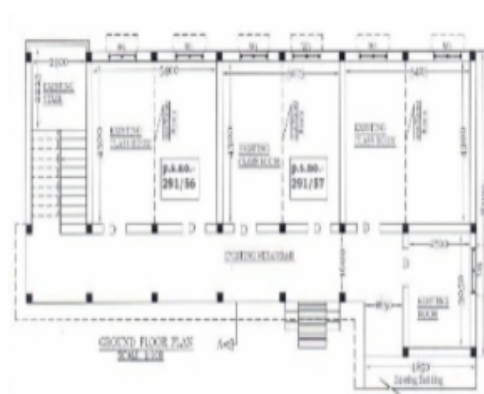

নির্বাচক নিবন্ধন আধিকারিকের স্বাক্ষর

Nazri Naksha

Google Map View

Polling Station Building Front View

Polling Station Front View

Cad View

Key MAP View

1	CBF0252510	নাম : মহঃ জাহির উদ্দিন পিতার নাম: গোলাম রসুল বাড়ির নং : n0049 বয়স : 58 লিঙ্গ : পুরুষ	ফটো উপলব্ধ	2	NUM2797736	নাম : আজমিরা বিবি স্বামীর নাম: মহঃ জাহিরুদ্দিন বাড়ির নং : n0049 বয়স : 53 লিঙ্গ : মহিলা	ফটো উপলব্ধ	3	WB/42/291/138211	নাম : কামাল মিয়া পিতার নাম: দিরাঞ্জি মিয়া বাড়ির নং : n0026 বয়স : 38 লিঙ্গ : পুরুষ	ফটো উপলব্ধ
4	NUM1906486	নাম : আকবর আলি পিতার নাম: মহঃ জাহির উদ্দিন বাড়ির নং : n0049 বয়স : 28 লিঙ্গ : পুরুষ	ফটো উপলব্ধ	5	WB/42/291/138160	নাম : জুমা বিবি স্বামীর নাম: জিকির সেখ বাড়ির নং : n0034 বয়স : 66 লিঙ্গ : মহিলা	ফটো উপলব্ধ	6	CBF2380152	নাম : বাকের আলী পিতার নাম: আব্দুল বারি বাড়ির নং : n0028 বয়স : 49 লিঙ্গ : পুরুষ	ফটো উপলব্ধ
7	NUM1823848	নাম : কামাল মিয়া পিতার নাম: কামাল মিয়া বাড়ির নং : n0026 বয়স : 40 লিঙ্গ : পুরুষ	ফটো উপলব্ধ	8	WB/42/291/138405	নাম : লালবান বিবি স্বামীর নাম: রহমতুল্লা বাড়ির নং : n0023 বয়স : 61 লিঙ্গ : মহিলা	ফটো উপলব্ধ	9	CBF2381325	নাম : হাসিনা বিবি পিতার নাম: জাহির উদ্দিন সেখ বাড়ির নং : n0006 বয়স : 42 লিঙ্গ : পুরুষ	ফটো উপলব্ধ
10	NUM1315225	নাম : হালিমা বিবি স্বামীর নাম: গোলাম রসুল বাড়ির নং : n0051 বয়স : 36 লিঙ্গ : মহিলা	ফটো উপলব্ধ	11	CBF1820950	নাম : গোলাম রসুল পিতার নাম: কবীর হোসেন বাড়ির নং : n0051 বয়স : 46 লিঙ্গ : পুরুষ	ফটো উপলব্ধ	12	CBF2380285	নাম : রাকিবা বিবি স্বামীর নাম: মফিদুল ইসলাম বাড়ির নং : n0051 বয়স : 47 লিঙ্গ : মহিলা	ফটো উপলব্ধ
13	WB/42/291/138305	নাম : আনোয়ারা বিবি স্বামীর নাম: মোস্তাকিম বাড়ির নং : n0046 বয়স : 61 লিঙ্গ : মহিলা	ফটো উপলব্ধ	14	WB/42/292/198006	নাম : আনোয়ার হোসেন পিতার নাম: সোফেজ সেখ বাড়ির নং : n0048 বয়স : 61 লিঙ্গ : পুরুষ	ফটো উপলব্ধ	Q	NUM2227478	নাম : হিরা পটুয়া পিতার নাম: চাঁদ পটুয়া বাড়ির নং : এন0039 বয়স : 25 লিঙ্গ : পুরুষ	ফটো উপলব্ধ
16	NUM2248474	নাম : জাকিয়া খাতুন স্বামীর নাম: সাইনুর আল মামন বাড়ির নং : এন0033 বয়স : 28 লিঙ্গ : মহিলা	ফটো উপলব্ধ	17	NUM2312395	নাম : সাইফুল ইসলাম পিতার নাম: ইয়াসিন সেখ বাড়ির নং : n0033 বয়স : 60 লিঙ্গ : পুরুষ	ফটো উপলব্ধ	18	NUM2312791	নাম : আব্দুল বারি পিতার নাম: তৈয়ব সেখ বাড়ির নং : n0028 বয়স : 73 লিঙ্গ : পুরুষ	ফটো উপলব্ধ
19	CBF2834539	নাম : মিনারুল ইসলাম পিতার নাম: জাহিরুদ্দিন সেখ বাড়ির নং : n0006 বয়স : 38 লিঙ্গ : পুরুষ	ফটো উপলব্ধ	20	NUM2337996	নাম : সাগিরা খাতুন স্বামীর নাম: মিনারুল ইসলাম বাড়ির নং : n0006 বয়স : 34 লিঙ্গ : মহিলা	ফটো উপলব্ধ	21	NUM2483550	নাম : হাবিবা খাতুন স্বামীর নাম: ওলি হোসেন বাড়ির নং : n0024 বয়স : 25 লিঙ্গ : মহিলা	ফটো উপলব্ধ
22	NUM2227452	নাম : সাফিজুল মিয়া পিতার নাম: কামাল মিয়া বাড়ির নং : n0026 বয়স : 43 লিঙ্গ : পুরুষ	ফটো উপলব্ধ	23	NUM2483832	নাম : হুমায়ুন কবীর পিতার নাম: আবু বক্কর সিদ্দিক বাড়ির নং : n0024 বয়স : 52 লিঙ্গ : পুরুষ	ফটো উপলব্ধ	24	CBF0257436	নাম : আলিমা বিবি স্বামীর নাম: কবীর হোসেন বাড়ির নং : n0019 বয়স : 63 লিঙ্গ : মহিলা	ফটো উপলব্ধ
25	CBF2380475	নাম : জাকেরা বিবি স্বামীর নাম: নাজমুল হক বাড়ির নং : n0034 বয়স : 40 লিঙ্গ : মহিলা	ফটো উপলব্ধ	26	NUM2483733	নাম : রাবিয়া বিবি স্বামীর নাম: কামাল উদ্দিন বাড়ির নং : n0026 বয়স : 54 লিঙ্গ : মহিলা	ফটো উপলব্ধ	27	CBF1720598	নাম : হাসিনা বিবি স্বামীর নাম: আনোয়ার হোসেন বাড়ির নং : n0048 বয়স : 45 লিঙ্গ : মহিলা	ফটো উপলব্ধ
28	NUM2482958	নাম : মিনারা বিবি স্বামীর নাম: নাজিউদ্দিন সেখ বাড়ির নং : n0006 বয়স : 63 লিঙ্গ : মহিলা	ফটো উপলব্ধ	29	NUM2629723	নাম : সুহানা পারভিন স্বামীর নাম: আকবর আলি বাড়ির নং : এন0049 বয়স : 24 লিঙ্গ : মহিলা	ফটো উপলব্ধ	30	NUM2632040	নাম : সাব্বিরা খাতুন স্বামীর নাম: কামারুল মিয়া বাড়ির নং : এন0026 বয়স : 30 লিঙ্গ : মহিলা	ফটো উপলব্ধ