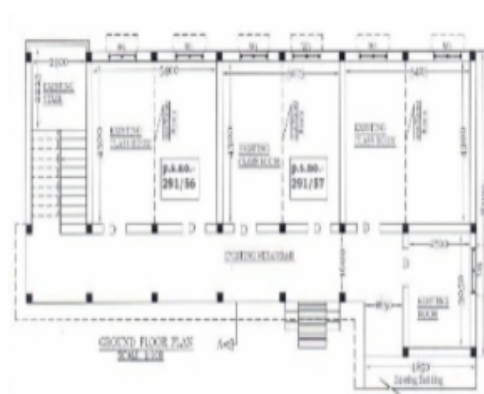

নির্বাচক নিবন্ধন আধিকারিকের স্বাক্ষর

Nazri Naksha

Google Map View

Polling Station Building Front View

Polling Station Front View

Cad View

Key MAP View

| | | | | | |
|---|------------------|--|------------|--|------------|
| 1 | WB/42/291/138221 | CBF2380996 | 3 | CBF2660132 | |
| নাম : রহমান আব্দুর পিতার নাম: আক্তার সেখ বাড়ির নং : n0008 বয়স : 69 লিঙ্গ : পুরুষ | ফটো উপলব্ধ | নাম : মহঃ ইলিয়াস পিতার নাম: রহমান আব্দুর বাড়ির নং : n0008 বয়স : 43 লিঙ্গ : পুরুষ | ফটো উপলব্ধ | নাম : হাসিনা বিবি স্বামীর নাম: মহঃ ইলিয়াস বাড়ির নং : n0008 বয়স : 40 লিঙ্গ : মহিলা | ফটো উপলব্ধ |
| 4 | WB/42/291/138768 | NUM1424050 | 6 | NUM1590017 | |
| নাম : মহঃ জসিমউদ্দিন পিতার নাম: আব্দুর রফিক বাড়ির নং : n0036 বয়স : 54 লিঙ্গ : পুরুষ | ফটো উপলব্ধ | নাম : জাহিদুল ইসলাম পিতার নাম: আব্দুল মান্নান বাড়ির নং : n0021 বয়স : 33 লিঙ্গ : পুরুষ | ফটো উপলব্ধ | নাম : কিরুন সেখ পিতার নাম: কাসিমোদ্দাউল্লাহ সেখ বাড়ির নং : n0044 বয়স : 33 লিঙ্গ : পুরুষ | ফটো উপলব্ধ |
| 7 | CBF1720937 | WB/42/291/138370 | 9 | NUM1315449 | |
| নাম : তহমিনা বিবি স্বামীর নাম: বদরুজ্জামান সেখ বাড়ির নং : n0014 বয়স : 57 লিঙ্গ : মহিলা | ফটো উপলব্ধ | নাম : কাসাফুরদোজা পিতার নাম: শওকত বাড়ির নং : n0014 বয়স : 57 লিঙ্গ : পুরুষ | ফটো উপলব্ধ | নাম : সরিফুল হাসান পিতার নাম: সদরুল উল্লাহ বাড়ির নং : n0040 বয়স : 34 লিঙ্গ : পুরুষ | ফটো উপলব্ধ |
| 10 | NUM1590025 | NUM1424019 | 12 | NUM2313278 | |
| নাম : মেহেবুল হাসান পিতার নাম: সদরুল উল্লাহ বাড়ির নং : n0040 বয়স : 33 লিঙ্গ : পুরুষ | ফটো উপলব্ধ | নাম : আব্দুল সত্বা পিতার নাম: নুরুল হক বাড়ির নং : n0039 বয়স : 33 লিঙ্গ : পুরুষ | ফটো উপলব্ধ | নাম : মমতাজ বিবি স্বামীর নাম: নুরুল হক বাড়ির নং : n0039 বয়স : 57 লিঙ্গ : মহিলা | ফটো উপলব্ধ |
| 13 | NUM1424035 | NUM1315431 | 15 | WB/42/291/138677 | |
| নাম : আব্দুল হালিম পিতার নাম: নুরুল হক বাড়ির নং : n0039 বয়স : 33 লিঙ্গ : পুরুষ | ফটো উপলব্ধ | নাম : আব্দুল মকিম পিতার নাম: নুরুল হক বাড়ির নং : n0039 বয়স : 33 লিঙ্গ : পুরুষ | ফটো উপলব্ধ | নাম : নুরনেহার বিবি স্বামীর নাম: গোলাম রসুল বাড়ির নং : n0039 বয়স : 81 লিঙ্গ : মহিলা | ফটো উপলব্ধ |
| 16 | WB/42/291/138735 | CBF0258277 | 18 | NUM2480457 | |
| নাম : ফজলিমা বিবি স্বামীর নাম: আব্দুর রফিক বাড়ির নং : n0036 বয়স : 83 লিঙ্গ : মহিলা | ফটো উপলব্ধ | নাম : সোনাভান বিবি স্বামীর নাম: কালাম আবুল বাড়ির নং : n0022 বয়স : 56 লিঙ্গ : মহিলা | ফটো উপলব্ধ | নাম : সাকিদাতুল মওলা স্বামীর নাম: আব্দুল মইদ বাড়ির নং : n0036 বয়স : 63 লিঙ্গ : মহিলা | ফটো উপলব্ধ |
| 19 | NUM2477750 | CBF2059418 | 21 | NUM2239887 | |
| নাম : মইনুল হক পিতার নাম: রেজাক সেখ বাড়ির নং : n0044 বয়স : 48 লিঙ্গ : পুরুষ | ফটো উপলব্ধ | নাম : সাগরী বিবি স্বামীর নাম: আয়ুব হোসেন বাড়ির নং : n0018 বয়স : 42 লিঙ্গ : মহিলা | ফটো উপলব্ধ | নাম : রাজিবুল হাসান পিতার নাম: আরেফুর জামান বাড়ির নং : n0039 বয়স : 25 লিঙ্গ : পুরুষ | ফটো উপলব্ধ |
| 22 | NUM2480853 | NUM2477255 | 24 | NUM2480283 | |
| নাম : সদরুল উল্লাহ পিতার নাম: শওকত সেখ বাড়ির নং : n0040 বয়স : 63 লিঙ্গ : পুরুষ | ফটো উপলব্ধ | নাম : জবেদা বিবি স্বামীর নাম: আবদুল মান্নান বাড়ির নং : n0021 বয়স : 54 লিঙ্গ : মহিলা | ফটো উপলব্ধ | নাম : রেহেনা বিবি স্বামীর নাম: মহঃ জসিমুদ্দিন বাড়ির নং : n0036 বয়স : 53 লিঙ্গ : মহিলা | ফটো উপলব্ধ |
| 25 | CBF1720903 | NUM1315357 | 27 | CBF1720325 | |
| নাম : আরেফুর জামান পিতার নাম: গোলাম রসুল বাড়ির নং : n0039 বয়স : 50 লিঙ্গ : পুরুষ | ফটো উপলব্ধ | নাম : হাসিনা বিবি স্বামীর নাম: মোবারকুল হক বাড়ির নং : n0027 বয়স : 41 লিঙ্গ : মহিলা | ফটো উপলব্ধ | নাম : মোবারকুল হক পিতার নাম: নুরিমান সেখ বাড়ির নং : n0027 বয়স : 47 লিঙ্গ : পুরুষ | ফটো উপলব্ধ |
| 28 | NUM2480465 | NUM2478550 | 30 | CBF0258228 | |
| নাম : আব্দুল মইদ পিতার নাম: আব্দুর রফিক বাড়ির নং : n0036 বয়স : 66 লিঙ্গ : পুরুষ | ফটো উপলব্ধ | নাম : আনারুল সেখ পিতার নাম: আব্দুর রেকিব বাড়ির নং : n0018 বয়স : 51 লিঙ্গ : পুরুষ | ফটো উপলব্ধ | নাম : আব্দুল মান্নান পিতার নাম: আতাহার সেখ বাড়ির নং : n0021 বয়স : 59 লিঙ্গ : পুরুষ | ফটো উপলব্ধ |