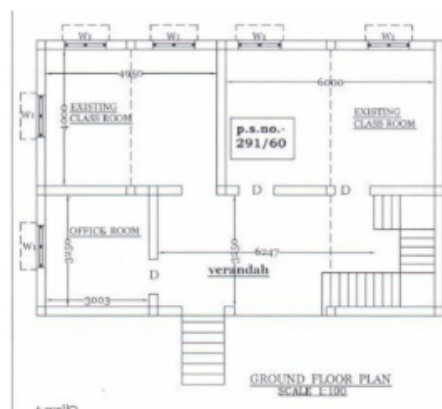

নির্বাচক নিবন্ধন আধিকারিকের স্বাক্ষর

Nazri Naksha

Google Map View

Polling Station Building Front View

Polling Station Front View

Cad View

Key MAP View

1 নাম : সোম কিষ্ক মায়ের নাম: লক্ষ্মী কিষ্ক বাড়ির নং : এন0096 বয়স : 28 লিঙ্গ : পুরুষ	NUM2635837 ফটো উপলব্ধ	2 নাম : চুমকি দাস পিতার নাম: পূর্ন চন্দ্র দাস বাড়ির নং : এন0002 বয়স : 32 লিঙ্গ : মহিলা	ZST1604362 ফটো উপলব্ধ	3 নাম : কুশ ঘোষ পিতার নাম: শৈলেন ঘোষ বাড়ির নং : n0001 বয়স : 35 লিঙ্গ : পুরুষ	NUM1316744 ফটো উপলব্ধ
4 নাম : মিনু মন্ডল স্বামীর নাম: লব ঘোষ বাড়ির নং : এন0001 বয়স : 25 লিঙ্গ : মহিলা	NUM2246676 ফটো উপলব্ধ	5 নাম : উৎপল ঘোষ পিতার নাম: অমিয় ঘোষ বাড়ির নং : n0002 বয়স : 39 লিঙ্গ : পুরুষ	CBF2737864 ফটো উপলব্ধ	6 নাম : প্রভাতী ঘোষ স্বামীর নাম: অমিয় ঘোষ বাড়ির নং : n0002 বয়স : 61 লিঙ্গ : মহিলা	NUM2269462 ফটো উপলব্ধ
7 নাম : দিপালী মন্ডল স্বামীর নাম: আশিষ মন্ডল বাড়ির নং : n0001 বয়স : 42 লিঙ্গ : মহিলা	NUM1110766 ফটো উপলব্ধ	8 নাম : মনিষা ঘোষ পিতার নাম: নারায়ণ ঘোষ বাড়ির নং : n0190 বয়স : 34 লিঙ্গ : মহিলা	NUM2163350 ফটো উপলব্ধ	9 নাম : জ্যোশেফ মারডি পিতার নাম: দিলীপ মারডি বাড়ির নং : এন0001 বয়স : 24 লিঙ্গ : পুরুষ	NUM2552032 ফটো উপলব্ধ
10 নাম : ফাঙ্গুনী মন্ডল স্বামীর নাম: তোতন মন্ডল বাড়ির নং : এন0001 বয়স : 23 লিঙ্গ : মহিলা	NUM2552636 ফটো উপলব্ধ	11 নাম : রাসমনি কোনাই মন্ডল স্বামীর নাম: খোকন মন্ডল বাড়ির নং : এন0001 বয়স : 23 লিঙ্গ : মহিলা	NUM2553121 ফটো উপলব্ধ	12 নাম : অভিজিৎ মন্ডল পিতার নাম: প্রাফুল্ল মন্ডল বাড়ির নং : এন0001 বয়স : 24 লিঙ্গ : পুরুষ	NUM2551760 ফটো উপলব্ধ
13 নাম : অজয় মর্তি পিতার নাম: শিবনাথ মার্ডি বাড়ির নং : এন0001 বয়স : 24 লিঙ্গ : পুরুষ	NUM2551943 ফটো উপলব্ধ	14 নাম : মন্দিরা লেট স্বামীর নাম: সন্তোম লেট বাড়ির নং : এন0001 বয়স : 24 লিঙ্গ : মহিলা	NUM2552065 ফটো উপলব্ধ	15 নাম : হুপাণী মার্ডি স্বামীর নাম: সেবন মার্ডি বাড়ির নং : এন0001 বয়স : 26 লিঙ্গ : মহিলা	NUM2551620 ফটো উপলব্ধ
16 নাম : সুনীল সোরেন পিতার নাম: সুরু সোরেন বাড়ির নং : এন0001 বয়স : 27 লিঙ্গ : পুরুষ	NUM2551729 ফটো উপলব্ধ	17 নাম : সুজিত হেমরম মায়ের নাম: সোনামনি হেমরম বাড়ির নং : এন0001 বয়স : 23 লিঙ্গ : পুরুষ	NUM2551992 ফটো উপলব্ধ	18 নাম : পাপু মন্ডল পিতার নাম: আশিষ মন্ডল বাড়ির নং : এন0001 বয়স : 23 লিঙ্গ : পুরুষ	NUM2552446 ফটো উপলব্ধ
19 নাম : পুনজিৎ ঘোষ পিতার নাম: অমিয় ঘোষ বাড়ির নং : n0002 বয়স : 32 লিঙ্গ : পুরুষ	NUM1698414 ফটো উপলব্ধ	20 নাম : বাপী ঘোষ পিতার নাম: অমিয় কুমার ঘোষ বাড়ির নং : n0002 বয়স : 36 লিঙ্গ : পুরুষ	NUM1316769 ফটো উপলব্ধ	21 নাম : অমিয় কুমার ঘোষ পিতার নাম: করুণাসিদ্ধু ঘোষ বাড়ির নং : n0002 বয়স : 65 লিঙ্গ : পুরুষ	CBF2383776 ফটো উপলব্ধ
22 নাম : রিমা ঘোষ স্বামীর নাম: পূর্ণজিৎ ঘোষ বাড়ির নং : 0002 বয়স : 22 লিঙ্গ : মহিলা	NUM2783371 ফটো উপলব্ধ	23 নাম : লব ঘোষ পিতার নাম: শৈলেন ঘোষ বাড়ির নং : n0001 বয়স : 34 লিঙ্গ : পুরুষ	NUM1316751 ফটো উপলব্ধ	24 নাম : সুনিতা ঘোষ স্বামীর নাম: শৈলেন ঘোষ বাড়ির নং : n0001 বয়স : 59 লিঙ্গ : মহিলা	WB/42/291/144137 ফটো উপলব্ধ
25 নাম : বুলুরানী ঘোষ স্বামীর নাম: সম্বল ঘোষ বাড়ির নং : n0001 বয়স : 63 লিঙ্গ : মহিলা	CBF2737591 ফটো উপলব্ধ	26 নাম : সম্বল ঘোষ পিতার নাম: বসন্ত ঘোষ বাড়ির নং : n0001 বয়স : 67 লিঙ্গ : পুরুষ	WB/42/291/144527 ফটো উপলব্ধ	27 নাম : আরতি ঘোষ স্বামীর নাম: বসন্ত ঘোষ বাড়ির নং : n0001 বয়স : 93 লিঙ্গ : মহিলা	WB/42/291/144139 ফটো উপলব্ধ
28 নাম : সুমি চুড়ে স্বামীর নাম: জীবন টুড় বাড়ির নং : n0098 বয়স : 25 লিঙ্গ : মহিলা	NUM2487395 ফটো উপলব্ধ	29 নাম : রাজদেব দত্ত পিতার নাম: লাল চাঁদ দত্ত বাড়ির নং : এন0122 বয়স : 25 লিঙ্গ : পুরুষ	NUM2486918 ফটো উপলব্ধ	30 নাম : সৌভিক পণ্ডিত পিতার নাম: ভগবৎ প্রসাদ পণ্ডিত বাড়ির নং : এন0003 বয়স : 26 লিঙ্গ : পুরুষ	NUM2201531 ফটো উপলব্ধ