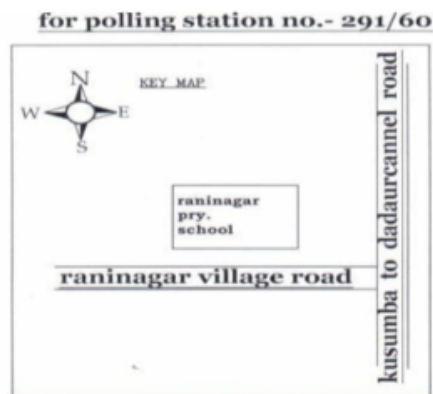

Key MAP View