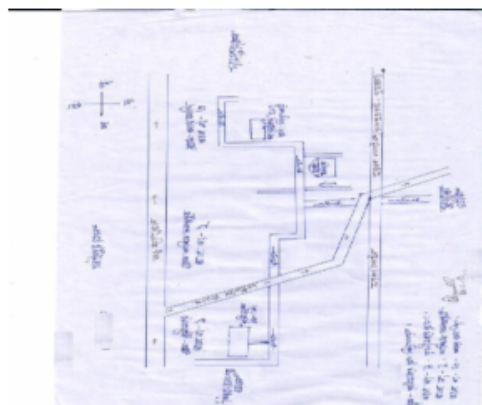

Nazri Naksha