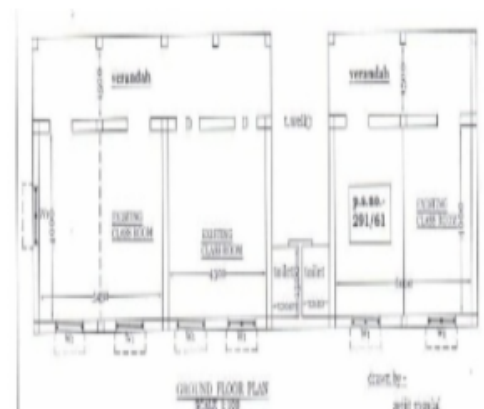

নির্বাচক নিবন্ধন আধিকারিকের স্বাক্ষর

Nazri Naksha

Google Map View

Polling Station Building Front View

Polling Station Front View

Cad View

Key MAP View

1 নাম : সুজন লেট পিতার নাম: জীতু লেট বাড়ির নং : n0063 বয়স : 41 লিঙ্গ : পুরুষ	CBF2835510 ফটো উপলব্ধ	2 নাম : চুমকী লেট স্বামীর নাম: শ্যামল লেট বাড়ির নং : n0063 বয়স : 31 লিঙ্গ : মহিলা	NUM1699198 ফটো উপলব্ধ	3 নাম : শ্যামল লেট পিতার নাম: উদয় লেট বাড়ির নং : n0063 বয়স : 31 লিঙ্গ : পুরুষ	NUM1699180 ফটো উপলব্ধ
4 নাম : সুলেখা লেট স্বামীর নাম: উদয় লেট বাড়ির নং : n0063 বয়স : 52 লিঙ্গ : মহিলা	CBF2383370 ফটো উপলব্ধ	5 নাম : আসমত সেখ পিতার নাম: নাজেম সেখ বাড়ির নং : n0021 বয়স : 50 লিঙ্গ : পুরুষ	CBF2382810 ফটো উপলব্ধ	6 নাম : আজিম সেখ পিতার নাম: নাজেম সেখ বাড়ির নং : n0021 বয়স : 58 লিঙ্গ : পুরুষ	WB/42/291/144089 ফটো উপলব্ধ
7 নাম : আজোমা বিবি স্বামীর নাম: নাজেম সেখ বাড়ির নং : n0021 বয়স : 76 লিঙ্গ : মহিলা	WB/42/291/144549 ফটো উপলব্ধ	8 নাম : বিমল লেট পিতার নাম: উদয় লেট বাড়ির নং : n0063 বয়স : 30 লিঙ্গ : পুরুষ	NUM1907922 ফটো উপলব্ধ	9 নাম : উদয় কুমার লেট পিতার নাম: জিতু লেট বাড়ির নং : n0063 বয়স : 55 লিঙ্গ : পুরুষ	NUM2728137 ফটো উপলব্ধ
10 নাম : রুস্পা লেট স্বামীর নাম: সুজন লেট বাড়ির নং : n0063 বয়স : 30 লিঙ্গ : মহিলা	NUM1908003 ফটো উপলব্ধ	11 নাম : রবিন লেট পিতার নাম: সুজন বাড়ির নং : এন0063 বয়স : 23 লিঙ্গ : পুরুষ	NUM2797397 ফটো উপলব্ধ	12 নাম : নন্দিতা কোনাই স্বামীর নাম: বাপি কোনাই বাড়ির নং : n0005 বয়স : 31 লিঙ্গ : মহিলা	NUM1907997 ফটো উপলব্ধ
13 নাম : বীনা কোনাই স্বামীর নাম: স্বপন কুমার কোনাই বাড়ির নং : n0002 বয়স : 41 লিঙ্গ : মহিলা	NUM1908128 ফটো উপলব্ধ	14 নাম : পূর্ণিমা কোনাই স্বামীর নাম: সন্ন্যাসীচরণ কোনাই বাড়ির নং : n0119 বয়স : 27 লিঙ্গ : মহিলা	NUM2081214 ফটো উপলব্ধ	15 নাম : ছবি কোনাই স্বামীর নাম: পুলক কোনাই বাড়ির নং : n0120 বয়স : 31 লিঙ্গ : মহিলা	NUM2081222 ফটো উপলব্ধ
16 নাম : চিরনজীত কোনাই পিতার নাম: দুর্ঘোধন কোনাই বাড়ির নং : n0121 বয়স : 27 লিঙ্গ : পুরুষ	NUM2081230 ফটো উপলব্ধ	17 নাম : সুরজিত লেট পিতার নাম: ধানু লেট বাড়ির নং : এন0005 বয়স : 25 লিঙ্গ : পুরুষ	NUM2201135 ফটো উপলব্ধ	18 নাম : বানীপ্রসাদ কোনাই পিতার নাম: কুন্তভবন কোনাই বাড়ির নং : n0003 বয়স : 45 লিঙ্গ : পুরুষ	CBF1722255 ফটো উপলব্ধ
19 নাম : সুমন কোনাই পিতার নাম: বানীপ্রসাদ কোনাই বাড়ির নং : n0003 বয়স : 24 লিঙ্গ : পুরুষ	NUM2486033 ফটো উপলব্ধ	20 নাম : অভিজিত কোনাই পিতার নাম: মোহন কোনাই বাড়ির নং : n0001 বয়স : 24 লিঙ্গ : পুরুষ	NUM2486025 ফটো উপলব্ধ	21 নাম : অপূর্ব কোনাই পিতার নাম: জীবন কোনাই বাড়ির নং : n0007 বয়স : 24 লিঙ্গ : পুরুষ	NUM2484830 ফটো উপলব্ধ
22 নাম : লাবনী কোনাই স্বামীর নাম: তাপস কোনাই বাড়ির নং : n0001 বয়স : 27 লিঙ্গ : মহিলা	NUM2486165 ফটো উপলব্ধ	23 নাম : চুমকি কোনাই স্বামীর নাম: সম্রাট কোনাই বাড়ির নং : এন0162 বয়স : 23 লিঙ্গ : মহিলা	NUM2721439 ফটো উপলব্ধ	24 নাম : গয়েশ্বরী কোনাই স্বামীর নাম: রামপ্রসাদ কোনাই বাড়ির নং : n0006 বয়স : 42 লিঙ্গ : মহিলা	CBF2382885 ফটো উপলব্ধ
25 নাম : অভিজিত লেট পিতার নাম: ধানু লেট বাড়ির নং : সী/ও-ধানু লেট বয়স : 22 লিঙ্গ : পুরুষ	NUM2689552 ফটো উপলব্ধ	26 নাম : বুলবুলি কোনাই স্বামীর নাম: সুপ্রদান কোনাই বাড়ির নং : n0004 বয়স : 54 লিঙ্গ : মহিলা	WB/42/291/144023 ফটো উপলব্ধ	27 নাম : সম্রাট কোনাই পিতার নাম: সুপ্রদান কোনাই বাড়ির নং : n0004 বয়স : 29 লিঙ্গ : পুরুষ	NUM1824739 ফটো উপলব্ধ
28 নাম : নমিতা কোনাই স্বামীর নাম: দুর্ঘোধন কোনাই বাড়ির নং : n0004 বয়স : 43 লিঙ্গ : মহিলা	NUM1316975 ফটো উপলব্ধ	29 নাম : চায়না সাহা স্বামীর নাম: লিটন সাহা বাড়ির নং : n0004 বয়স : 43 লিঙ্গ : মহিলা	CBF2385300 ফটো উপলব্ধ	30 নাম : কানাই কোনাই পিতার নাম: ষষ্টি কোনাই বাড়ির নং : n0005 বয়স : 60 লিঙ্গ : পুরুষ	WB/42/291/144054 ফটো উপলব্ধ