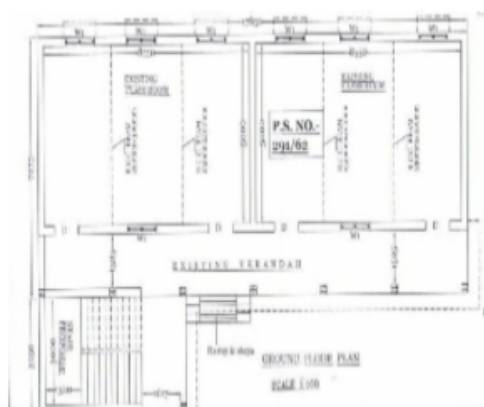

নির্বাচক নিবন্ধন আধিকারিকের স্বাক্ষর

Nazri Naksha

Google Map View

Polling Station Building Front View

Polling Station Front View

Cad View

Key MAP View

1 নাম : সেরিফা খাতুন মায়ের নাম: অঞ্জু বিবি বাড়ির নং : n0246 বয়স : 38 লিঙ্গ : মহিলা	KPY2675783 ফটো উপলব্ধ	2 নাম : আলি হোসেন পিতার নাম: জালাল সেখ বাড়ির নং : n0236 বয়স : 27 লিঙ্গ : পুরুষ	NUM2168177 ফটো উপলব্ধ	3 নাম : মোফিনা খাতুন মায়ের নাম: কদবানু বিবি বাড়ির নং : n0246 বয়স : 26 লিঙ্গ : মহিলা	NUM2160489 ফটো উপলব্ধ
4 নাম : সুরজ সেখ পিতার নাম: মহঃ হোসেন বাড়ির নং : এন0085 বয়স : 25 লিঙ্গ : পুরুষ	NUM2200921 ফটো উপলব্ধ	5 নাম : সাবিনা ইয়াসমিন পিতার নাম: মহঃ হোসেন বাড়ির নং : এন0085 বয়স : 26 লিঙ্গ : মহিলা	NUM2200939 ফটো উপলব্ধ	6 নাম : মীর ওহেদজ্জামান পিতার নাম: মীরলিবাস বাড়ির নং : n0081 বয়স : 26 লিঙ্গ : পুরুষ	NUM2165983 ফটো উপলব্ধ
7 নাম : রমজান খাঁ পিতার নাম: মন্ট খাঁ বাড়ির নং : এন0000 বয়স : 29 লিঙ্গ : পুরুষ	NUM2232353 ফটো উপলব্ধ	8 নাম : আজিমুদ্দিন খাঁ পিতার নাম: গোলাম জিকিরিয়া খাঁ বাড়ির নং : n0312 বয়স : 24 লিঙ্গ : পুরুষ	NUM2339315 ফটো উপলব্ধ	9 নাম : নাদির হোসেন খাঁ পিতার নাম: জসিমুদ্দিন খাঁ বাড়ির নং : সৈপুর-237 বয়স : 23 লিঙ্গ : পুরুষ	NUM2559714 ফটো উপলব্ধ
10 নাম : নাসির খাঁ পিতার নাম: মোসলেম খাঁ বাড়ির নং : n0006 বয়স : 65 লিঙ্গ : পুরুষ	WB/42/291/147807 ফটো উপলব্ধ	11 নাম : হোসেন খাঁ পিতার নাম: নাসির খাঁ বাড়ির নং : n0006 বয়স : 38 লিঙ্গ : পুরুষ	CBF2738284 ফটো উপলব্ধ	12 নাম : আলিমা বিবি স্বামীর নাম: হোসেন খাঁ বাড়ির নং : n0006 বয়স : 34 লিঙ্গ : মহিলা	NUM1424654 ফটো উপলব্ধ
13 নাম : মিলন খাঁ পিতার নাম: নাসির খাঁ বাড়ির নং : n0006 বয়স : 38 লিঙ্গ : পুরুষ	CBF2836013 ফটো উপলব্ধ	14 নাম : আজমেরা বিবি স্বামীর নাম: মিলন খাঁ বাড়ির নং : n0006 বয়স : 35 লিঙ্গ : মহিলা	NUM1424647 ফটো উপলব্ধ	15 নাম : নুরেশা বিবি স্বামীর নাম: নাসির বাড়ির নং : n0006 বয়স : 60 লিঙ্গ : মহিলা	WB/42/291/147296 ফটো উপলব্ধ
16 নাম : বেদানা স্বামীর নাম: নাসির বাড়ির নং : n0006 বয়স : 58 লিঙ্গ : মহিলা	WB/42/291/147808 ফটো উপলব্ধ	17 নাম : লিমকা বিবি স্বামীর নাম: আবুল খাঁ বাড়ির নং : n0006 বয়স : 41 লিঙ্গ : মহিলা	CBF2836500 ফটো উপলব্ধ	18 নাম : আবুল সেখ পিতার নাম: মুলু(সোহরাব) সেখ বাড়ির নং : n0006 বয়স : 41 লিঙ্গ : পুরুষ	CBF2738292 ফটো উপলব্ধ
19 নাম : নোমান সেখ পিতার নাম: আবুল সেখ বাড়ির নং : সৈপুর বয়স : 21 লিঙ্গ : পুরুষ	NUM2797413 ফটো উপলব্ধ	20 নাম : বকুল খাঁ পিতার নাম: মোসলেম খাঁ বাড়ির নং : n0004 বয়স : 70 লিঙ্গ : পুরুষ	WB/42/291/147891 ফটো উপলব্ধ	21 নাম : মেহের খাঁ পিতার নাম: বকুল খাঁ বাড়ির নং : n0004 বয়স : 35 লিঙ্গ : পুরুষ	NUM1318013 ফটো উপলব্ধ
22 নাম : রহমতি বিবি স্বামীর নাম: মোস্তাকীম খাঁ বাড়ির নং : n0004 বয়স : 66 লিঙ্গ : মহিলা	WB/42/291/147823 ফটো উপলব্ধ	23 নাম : তুফান খাঁ পিতার নাম: বকুল খাঁ বাড়ির নং : n0004 বয়স : 49 লিঙ্গ : পুরুষ	NUM1500800 ফটো উপলব্ধ	24 নাম : বেলী বিবি স্বামীর নাম: জাপান খাঁ বাড়ির নং : n0004 বয়স : 43 লিঙ্গ : মহিলা	NUM1318005 ফটো উপলব্ধ
25 নাম : জাহিদা খাতুন স্বামীর নাম: সাজন সেখ বাড়ির নং : n0238 বয়স : 26 লিঙ্গ : মহিলা	NUM2339059 ফটো উপলব্ধ	26 নাম : নুরসেলা খাতুন স্বামীর নাম: জহিরুদ্দিন সেখ বাড়ির নং : এন0198 বয়স : 22 লিঙ্গ : মহিলা	NUM2635027 ফটো উপলব্ধ	27 নাম : সীমা খাতুন স্বামীর নাম: মুন্না সেখ বাড়ির নং : এন0262 বয়স : 24 লিঙ্গ : মহিলা	NUM2334027 ফটো উপলব্ধ
28 নাম : বাবলী খাতুন স্বামীর নাম: জিয়াবুল খাঁ বাড়ির নং : n0145 বয়স : 35 লিঙ্গ : মহিলা	NUM2335305 ফটো উপলব্ধ	29 নাম : লাভলী খাতুন স্বামীর নাম: নৈমুদ্দিন সেখ বাড়ির নং : এন0094 বয়স : 24 লিঙ্গ : মহিলা	NUM2335446 ফটো উপলব্ধ	30 নাম : মেম খাতুন স্বামীর নাম: রাহুল সেখ বাড়ির নং : এন0147 বয়স : 26 লিঙ্গ : মহিলা	NUM2243343 ফটো উপলব্ধ