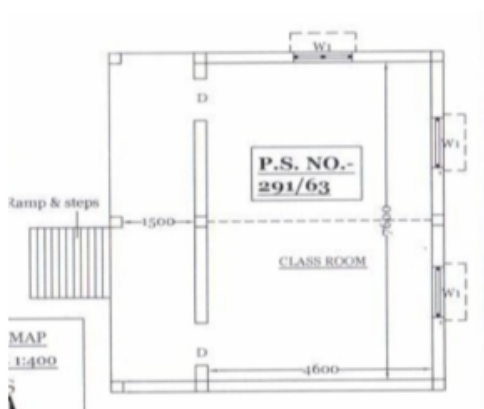

নির্বাচক নিবন্ধন আধিকারিকের স্বাক্ষর

Nazri Naksha

Google Map View

Polling Station Building Front View

Polling Station Front View

Cad View

Key MAP View

1 নাম : শিউলী বিবি স্বামীর নাম: হামিদুল ইসলাম বাড়ির নং : n0024 বয়স : 32 লিঙ্গ : মহিলা	NUM1699602	ফটো উপলব্ধ	2 নাম : হামিদুল ইসলাম পিতার নাম: আব্দুলআলিম সেখ বাড়ির নং : n0024 বয়স : 42 লিঙ্গ : পুরুষ	CBF2386811	ফটো উপলব্ধ	3 নাম : হোন্নেয়ারা বিবি স্বামীর নাম: আব্দুল আলিম বাড়ির নং : n0024 বয়স : 65 লিঙ্গ : মহিলা	WB/42/291/147298	ফটো উপলব্ধ
4 নাম : লিলু সেখ পিতার নাম: আমাদ সেখ বাড়ির নং : n0009 বয়স : 34 লিঙ্গ : পুরুষ	NUM1424506	ফটো উপলব্ধ	5 নাম : চাঁদ নিহারা বিবি স্বামীর নাম: সেস্তাজ বাড়ির নং : n0009 বয়স : 42 লিঙ্গ : মহিলা	CBF2387009	ফটো উপলব্ধ	6 নাম : মিলু সেখ পিতার নাম: আমাদ সেখ বাড়ির নং : n0009 বয়স : 52 লিঙ্গ : পুরুষ	CBF0277558	ফটো উপলব্ধ
7 নাম : সেনতাজ সেখ পিতার নাম: আমাদ সেখ বাড়ির নং : n0009 বয়স : 54 লিঙ্গ : পুরুষ	WB/42/291/147622	ফটো উপলব্ধ	8 নাম : সেনা বিবি স্বামীর নাম: আমাদ বাড়ির নং : n0009 বয়স : 75 লিঙ্গ : মহিলা	WB/42/291/147382	ফটো উপলব্ধ	9 নাম : জহিরুদ্দিন খাঁন পিতার নাম: গোলাম জিকরিয়া খাঁন বাড়ির নং : n0005 বয়স : 31 লিঙ্গ : পুরুষ	NUM1592328	ফটো উপলব্ধ
10 নাম : সাবিরা বিবি স্বামীর নাম: সেরাজুল ইসলাম বাড়ির নং : n0005 বয়স : 34 লিঙ্গ : মহিলা	NUM1501220	ফটো উপলব্ধ	11 নাম : নাজিমা বিবি স্বামীর নাম: সাইদুল ইসলাম খাঁ বাড়ির নং : n0005 বয়স : 35 লিঙ্গ : মহিলা	NUM1424712	ফটো উপলব্ধ	12 নাম : কদবান বিবি স্বামীর নাম: জিকরিয়া বাড়ির নং : n0005 বয়স : 52 লিঙ্গ : মহিলা	WB/42/291/147383	ফটো উপলব্ধ
13 নাম : সখিনা বিবি স্বামীর নাম: গোলামমোস্তাফা বাড়ির নং : n0005 বয়স : 60 লিঙ্গ : মহিলা	WB/42/291/147379	ফটো উপলব্ধ	14 নাম : কবিরুল ইসলাম খাঁ পিতার নাম: গোলাম মোস্তাফা খাঁ বাড়ির নং : n0005 বয়স : 37 লিঙ্গ : পুরুষ	CBF2836419	ফটো উপলব্ধ	15 নাম : আনুয়ারা বিবি স্বামীর নাম: নুরুল বাড়ির নং : n0031 বয়স : 70 লিঙ্গ : মহিলা	WB/42/291/147318	ফটো উপলব্ধ
16 নাম : মীর মফিজুল হোসেন পিতার নাম: মীর আনোয়ার হোসেন বাড়ির নং : n0015 বয়স : 32 লিঙ্গ : পুরুষ	NUM1592435	ফটো উপলব্ধ	17 নাম : মীর হামিদা বিবি স্বামীর নাম: আবুলহোসেন বাড়ির নং : n0015 বয়স : 75 লিঙ্গ : মহিলা	WB/42/291/147497	ফটো উপলব্ধ	18 নাম : রসেনা বিবি স্বামীর নাম: নজরুল ইসলাম খাঁ বাড়ির নং : n0025 বয়স : 55 লিঙ্গ : মহিলা	WB/42/291/147765	ফটো উপলব্ধ
19 নাম : সজ্জীবুল ইসলাম পিতার নাম: আবুবাঞ্চার সেখ বাড়ির নং : n0046 বয়স : 38 লিঙ্গ : পুরুষ	CBF2660959	ফটো উপলব্ধ	20 নাম : জামেলা বিবি স্বামীর নাম: সামসজ্জোহা বাড়ির নং : n0043 বয়স : 85 লিঙ্গ : মহিলা	WB/42/291/147269	ফটো উপলব্ধ	21 নাম : নুরশোশা বিবি স্বামীর নাম: আদুর বাড়ির নং : n0032 বয়স : 50 লিঙ্গ : মহিলা	WB/42/291/147826	ফটো উপলব্ধ
22 নাম : জাহাঙ্গীর খাঁ পিতার নাম: গোলাম মোস্তাফা খাঁ বাড়ির নং : n0032 বয়স : 48 লিঙ্গ : পুরুষ	NUM2795185	ফটো উপলব্ধ	23 নাম : আদুর খাঁ পিতার নাম: গোলাম খাঁ বাড়ির নং : n0032 বয়স : 48 লিঙ্গ : পুরুষ	WB/42/291/147629	ফটো উপলব্ধ	24 নাম : লাইলি বিবি স্বামীর নাম: গোলাম বাড়ির নং : n0032 বয়স : 75 লিঙ্গ : মহিলা	WB/42/291/147315	ফটো উপলব্ধ
25 নাম : রেবিনা বিবি স্বামীর নাম: আনোয়ারউদ্দিন খাঁন বাড়ির নং : n0031 বয়স : 34 লিঙ্গ : মহিলা	NUM1424746	ফটো উপলব্ধ	26 নাম : টিপু সুলতান খাঁ পিতার নাম: নুরেল হক খাঁ বাড়ির নং : n0031 বয়স : 35 লিঙ্গ : পুরুষ	NUM1592344	ফটো উপলব্ধ	27 নাম : ইসপিনডিয়ার খান মায়ের নাম: আনোয়ারা বিবি বাড়ির নং : n0031 বয়স : 36 লিঙ্গ : পুরুষ	NUM1424720	ফটো উপলব্ধ
28 নাম : আনোয়ার উদ্দিন খাঁন পিতার নাম: নুরুল হক খাঁ বাড়ির নং : n0031 বয়স : 42 লিঙ্গ : পুরুষ	CBF2660975	ফটো উপলব্ধ	29 নাম : সাইতাজ খাঁ পিতার নাম: হেলালউদ্দিন খাঁ বাড়ির নং : n0025 বয়স : 53 লিঙ্গ : পুরুষ	WB/42/291/147759	ফটো উপলব্ধ	30 নাম : নজরুলইসলাম খাঁ পিতার নাম: হেলালউদ্দিন খাঁ বাড়ির নং : n0025 বয়স : 60 লিঙ্গ : পুরুষ	WB/42/291/147767	ফটো উপলব্ধ