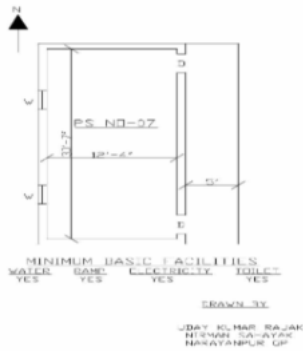

নির্বাচক নিবন্ধন আধিকারিকের স্বাক্ষর

Nazri Naksha

Google Map View

Polling Station Building Front View

Polling Station Front View

Cad View

Key MAP View

1 নাম : সালেয়ার বিবি স্বামীর নাম: কবির খাঁ বাড়ির নং : n0137 বয়স : 74 লিঙ্গ : মহিলা	WB/42/291/012083	ফটো উপলব্ধ	2 নাম : মার্জিনা বিবি স্বামীর নাম: উজ্জল মোল্লা বাড়ির নং : n0152 বয়স : 35 লিঙ্গ : মহিলা	CBF2819951	ফটো উপলব্ধ	3 নাম : ডলি বিবি স্বামীর নাম: তোফাজুল সেখ বাড়ির নং : n0157 বয়স : 59 লিঙ্গ : মহিলা	CBF0004747	ফটো উপলব্ধ
4 নাম : রনিউদ্দিন জামান পিতার নাম: রহিদুল জামান বাড়ির নং : n0154 বয়স : 29 লিঙ্গ : পুরুষ	NUM1810407	ফটো উপলব্ধ	5 নাম : সাদেকা বিবি স্বামীর নাম: রহিদুল জামান বাড়ির নং : n0154 বয়স : 50 লিঙ্গ : মহিলা	NUM1482827	ফটো উপলব্ধ	6 নাম : রসিদা বিবি স্বামীর নাম: লালমহম্মদ সেখ বাড়ির নং : n0154 বয়স : 55 লিঙ্গ : মহিলা	CBF2325744	ফটো উপলব্ধ
7 নাম : উজ্জল মোল্লা পিতার নাম: শেখর মোল্লা বাড়ির নং : n0152 বয়স : 48 লিঙ্গ : পুরুষ	CBF1735794	ফটো উপলব্ধ	8 নাম : আলেয়া বিবি স্বামীর নাম: শেখর মোল্লা বাড়ির নং : n0152 বয়স : 64 লিঙ্গ : মহিলা	WB/42/291/012036	ফটো উপলব্ধ	9 নাম : হানুফা খাতুন পিতার নাম: মজিদ মোল্লা বাড়ির নং : n0152 বয়স : 68 লিঙ্গ : মহিলা	CBF2325801	ফটো উপলব্ধ
10 নাম : বিষ্ণুপদ রুজ পিতার নাম: দেবকুমার রুজ বাড়ির নং : n0169 বয়স : 57 লিঙ্গ : পুরুষ	WB/42/293/102402	ফটো উপলব্ধ	11 নাম : সমাপ্তি রুজ স্বামীর নাম: কৃষ্ণপদ রুজ বাড়ির নং : n0169 বয়স : 41 লিঙ্গ : মহিলা	CBF2819944	ফটো উপলব্ধ	12 নাম : কৃষ্ণপদ রুজ পিতার নাম: দেবকুমার রুজ বাড়ির নং : n0169 বয়স : 56 লিঙ্গ : পুরুষ	CBF2820132	ফটো উপলব্ধ
13 নাম : সন্ধ্যা রুজ স্বামীর নাম: দেবকুমার রুজ বাড়ির নং : n0169 বয়স : 73 লিঙ্গ : মহিলা	CBF2819977	ফটো উপলব্ধ	14 নাম : আসগরী বিবি স্বামীর নাম: জালু সেখ বাড়ির নং : n0146 বয়স : 61 লিঙ্গ : মহিলা	WB/42/291/012126	ফটো উপলব্ধ	15 নাম : রাকেশ সেখ পিতার নাম: জালু সেখ বাড়ির নং : n0146 বয়স : 32 লিঙ্গ : পুরুষ	NUM1673870	ফটো উপলব্ধ
16 নাম : বেবি খাতুন (বিবি) স্বামীর নাম: সিরাজ সেখ বাড়ির নং : n0146 বয়স : 37 লিঙ্গ : মহিলা	NUM1414473	ফটো উপলব্ধ	17 নাম : সিরাজ সেখ পিতার নাম: জালু সেখ বাড়ির নং : n0146 বয়স : 37 লিঙ্গ : পুরুষ	CBF2885796	ফটো উপলব্ধ	18 নাম : খায়রুন বিবি স্বামীর নাম: আলাউদ্দিন সেখ বাড়ির নং : n0147 বয়স : 60 লিঙ্গ : মহিলা	CBF1731496	ফটো উপলব্ধ
19 নাম : জসিমউদ্দিন সেখ পিতার নাম: আলাউদ্দিন সেখ বাড়ির নং : n0147 বয়স : 38 লিঙ্গ : পুরুষ	NUM0022400	ফটো উপলব্ধ	20 নাম : নাসিরুদ্দিন সেখ পিতার নাম: আলাউদ্দিন সেখ বাড়ির নং : n0147 বয়স : 37 লিঙ্গ : পুরুষ	NUM1414481	ফটো উপলব্ধ	21 নাম : বাবু সেখ পিতার নাম: কামাল সেখ বাড়ির নং : n0135 বয়স : 29 লিঙ্গ : পুরুষ	NUM1888866	ফটো উপলব্ধ
22 নাম : রোজী ফ্রানসিস (বিশ্বাস) স্বামীর নাম: পুলক বিশ্বাস বাড়ির নং : n0175 বয়স : 43 লিঙ্গ : মহিলা	CBF2458024	ফটো উপলব্ধ	23 নাম : সেবিনা বিবি স্বামীর নাম: কামাল সেখ বাড়ির নং : n0135 বয়স : 49 লিঙ্গ : মহিলা	NUM1482793	ফটো উপলব্ধ	24 নাম : জালু সেখ পিতার নাম: মোসেব সেখ বাড়ির নং : n0144 বয়স : 57 লিঙ্গ : পুরুষ	CBF2325827	ফটো উপলব্ধ
25 নাম : সফিকুল সেখ পিতার নাম: কওসর সেখ বাড়ির নং : n0144 বয়স : 43 লিঙ্গ : পুরুষ	CBF2819969	ফটো উপলব্ধ	26 নাম : টুঙ্গা খাতুন পিতার নাম: আলাউদ্দিন সেখ বাড়ির নং : n0144 বয়স : 40 লিঙ্গ : মহিলা	CBF2647956	ফটো উপলব্ধ	27 নাম : নজরুল সেখ পিতার নাম: আউল সেখ বাড়ির নং : n0144 বয়স : 39 লিঙ্গ : পুরুষ	NUM1290469	ফটো উপলব্ধ
28 নাম : খাইরুন বিবি স্বামীর নাম: নজরুল সেখ বাড়ির নং : n0144 বয়স : 39 লিঙ্গ : মহিলা	NUM1482785	ফটো উপলব্ধ	29 নাম : নাজিরা বিবি স্বামীর নাম: জামাল সেখ বাড়ির নং : n0135 বয়স : 65 লিঙ্গ : মহিলা	CBF2325769	ফটো উপলব্ধ	30 নাম : সফিক সেখ পিতার নাম: জামাল সেখ বাড়ির নং : n0135 বয়স : 42 লিঙ্গ : পুরুষ	CBF2724938	ফটো উপলব্ধ