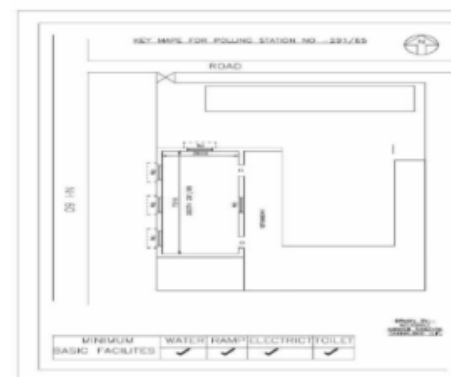

নির্বাচক নিবন্ধন আধিকারিকের স্বাক্ষর

Nazri Naksha

Google Map View

Polling Station Building Front View

Polling Station Front View

Cad View

Key MAP View

1 নাম : ফেরি বিবি স্বামীর নাম: আব্দুল সামাদ বাড়ির নং : n0007 বয়স : 61 লিঙ্গ : মহিলা	MYH2300879	ফটো উপলব্ধ	2 নাম : সামসুজ্জামান পিতার নাম: সৈয়দজ্জামান বাড়ির নং : n0390 বয়স : 31 লিঙ্গ : পুরুষ	NUM1593250	ফটো উপলব্ধ	3 নাম : শেফালী বিবি স্বামীর নাম: রবিউল আলম বাড়ির নং : n0331 বয়স : 33 লিঙ্গ : মহিলা	MYH2301711	ফটো উপলব্ধ
4 নাম : রবিউল আলম পিতার নাম: জাফর আলী বাড়ির নং : n0330 বয়স : 51 লিঙ্গ : পুরুষ	WB/42/292/003698	ফটো উপলব্ধ	5 নাম : এলিজা বিবি স্বামীর নাম: রহুল খাঁ বাড়ির নং : n0327 বয়স : 51 লিঙ্গ : মহিলা	WB/42/292/003071	ফটো উপলব্ধ	6 নাম : নূরী খাতুন পিতার নাম: রুহুল সেখ বাড়ির নং : n0326 বয়স : 30 লিঙ্গ : মহিলা	NUM1825413	ফটো উপলব্ধ
7 নাম : রহুল আমিন পিতার নাম: জাফর খাঁ বাড়ির নং : n0326 বয়স : 57 লিঙ্গ : পুরুষ	WB/42/292/003072	ফটো উপলব্ধ	8 নাম : রহিমা বিবি স্বামীর নাম: মতিউর রহমান বাড়ির নং : n0324 বয়স : 45 লিঙ্গ : মহিলা	MYH2301687	ফটো উপলব্ধ	9 নাম : সোনালী বিবি স্বামীর নাম: মজিবর রহমান বাড়ির নং : n0322 বয়স : 40 লিঙ্গ : মহিলা	MYH2601680	ফটো উপলব্ধ
10 নাম : মজিবর রহমান পিতার নাম: জানেআলম বাড়ির নং : n0321 বয়স : 51 লিঙ্গ : পুরুষ	MYH2301679	ফটো উপলব্ধ	11 নাম : খাইরুল সেখ পিতার নাম: রবিল সেখ বাড়ির নং : n0318 বয়স : 44 লিঙ্গ : পুরুষ	MYH2301653	ফটো উপলব্ধ	12 নাম : খুরশিদা বিবি স্বামীর নাম: নাসিরুল সেখ বাড়ির নং : n0315 বয়স : 39 লিঙ্গ : মহিলা	NUM1318864	ফটো উপলব্ধ
13 নাম : নাসিরুল সেখ পিতার নাম: রবিল সেখ বাড়ির নং : n0315 বয়স : 50 লিঙ্গ : পুরুষ	MYH2666022	ফটো উপলব্ধ	14 নাম : রবিল আলম পিতার নাম: ফয়েজ সেখ বাড়ির নং : n0314 বয়স : 71 লিঙ্গ : পুরুষ	WB/42/292/003283	ফটো উপলব্ধ	15 নাম : নাজিনা বিবি স্বামীর নাম: আকবর আলি বাড়ির নং : n0310 বয়স : 36 লিঙ্গ : মহিলা	NUM1318856	ফটো উপলব্ধ
16 নাম : জরিনা খাতুন স্বামীর নাম: সামাউন চৌধুরী বাড়ির নং : n0302 বয়স : 37 লিঙ্গ : মহিলা	NUM1318849	ফটো উপলব্ধ	17 নাম : সামাউন চৌধুরী পিতার নাম: গোলাম কিবরিয়া বাড়ির নং : n0302 বয়স : 46 লিঙ্গ : পুরুষ	MYH2301604	ফটো উপলব্ধ	18 নাম : সফেরা বিবি স্বামীর নাম: গোলাম কিবরিয়া বাড়ির নং : n0300 বয়স : 71 লিঙ্গ : মহিলা	MYH1522283	ফটো উপলব্ধ
19 নাম : কিরন সেখ পিতার নাম: সাহাবুদ্দিন সেখ বাড়ির নং : n0299 বয়স : 43 লিঙ্গ : পুরুষ	MYH2003192	ফটো উপলব্ধ	20 নাম : কেরিমা বিবি স্বামীর নাম: সাহাবুদ্দিন সেখ বাড়ির নং : n0298 বয়স : 57 লিঙ্গ : মহিলা	MYH0031930	ফটো উপলব্ধ	21 নাম : নয়নতারা বিবি স্বামীর নাম: গোলাম কিবরিয়া বাড়ির নং : n0296 বয়স : 71 লিঙ্গ : মহিলা	WB/42/292/003639	ফটো উপলব্ধ
22 নাম : টুকটুকি বিবি স্বামীর নাম: আলোক সেখ বাড়ির নং : n0295 বয়স : 36 লিঙ্গ : মহিলা	NUM1318831	ফটো উপলব্ধ	23 নাম : অলোক সেখ পিতার নাম: রহুল আমিন বাড়ির নং : n0295 বয়স : 37 লিঙ্গ : পুরুষ	MYH2897080	ফটো উপলব্ধ	24 নাম : আনুরা খাতুন স্বামীর নাম: রহুল আমিন বাড়ির নং : n0294 বয়স : 64 লিঙ্গ : মহিলা	MYH2665990	ফটো উপলব্ধ
25 নাম : আনুরা খাতুন পিতার নাম: রহুল আমিন বাড়ির নং : n0293 বয়স : 33 লিঙ্গ : পুরুষ	NUM1318823	ফটো উপলব্ধ	26 নাম : রহুল আমিন পিতার নাম: গোলাম আলী বাড়ির নং : n0293 বয়স : 64 লিঙ্গ : পুরুষ	MYH2665982	ফটো উপলব্ধ	27 নাম : মহঃ শানোয়ার হোসেন পিতার নাম: গোলাম আহিয়া বাড়ির নং : n0291 বয়স : 54 লিঙ্গ : পুরুষ	WB/42/292/006221	ফটো উপলব্ধ
28 নাম : আঞ্জুমানারা বিবি স্বামীর নাম: আনোয়ার হোসেন বাড়ির নং : n0286 বয়স : 57 লিঙ্গ : মহিলা	NUM1593094	ফটো উপলব্ধ	29 নাম : সৈয়দ জহুরুল হক পিতার নাম: রেজাউল হক বাড়ির নং : n0479 বয়স : 52 লিঙ্গ : পুরুষ	WB/42/292/006063	ফটো উপলব্ধ	30 নাম : হালিমা বিবি স্বামীর নাম: নুরুল ইসলাম বাড়ির নং : n0470 বয়স : 40 লিঙ্গ : মহিলা	MYH2303857	ফটো উপলব্ধ