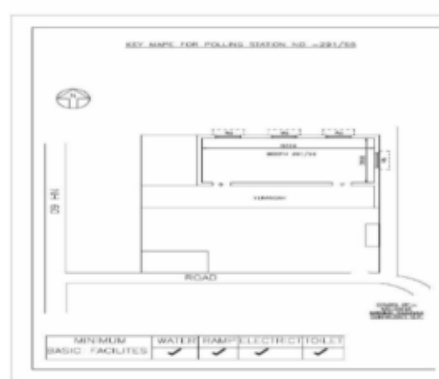

নির্বাচক নিবন্ধন আধিকারিকের স্বাক্ষর

Nazri Naksha

Google Map View

Polling Station Building Front View

Polling Station Front View

Cad View

Key MAP View

1	MYH2826105	নাম : মনিকা প্রামাণিক ভান্ডারী পিতার নাম: বাসুদেব প্রামাণিক বাড়ির নং : n0032 বয়স : 47 লিঙ্গ : মহিলা	ফটো উপলব্ধ	2	MYH2826048	নাম : সম্পা প্রামাণিক স্বামীর নাম: বাপি প্রামাণিক বাড়ির নং : n0032 বয়স : 40 লিঙ্গ : মহিলা	ফটো উপলব্ধ	3	MYH2826113	নাম : বাপি প্রামাণিক পিতার নাম: বাসুদেব প্রামাণিক বাড়ির নং : n0032 বয়স : 43 লিঙ্গ : পুরুষ	ফটো উপলব্ধ
4	NUM2747491	নাম : বাচ্চু প্রামাণিক পিতার নাম: বাপি প্রামাণিক বাড়ির নং : এন0032 বয়স : 21 লিঙ্গ : পুরুষ	ফটো উপলব্ধ	5	MYH2826089	নাম : বংশীধর লেট পিতার নাম: শান্তি লেট বাড়ির নং : n0025 বয়স : 41 লিঙ্গ : পুরুষ	ফটো উপলব্ধ	6	MYH2826071	নাম : জীতেন লেট পিতার নাম: শান্তি লেট বাড়ির নং : n0025 বয়স : 39 লিঙ্গ : পুরুষ	ফটো উপলব্ধ
7	NUM1319326	নাম : নীলিমা লেট স্বামীর নাম: জিতেন লেট বাড়ির নং : n0025 বয়স : 36 লিঙ্গ : মহিলা	ফটো উপলব্ধ	8	NUM2245520	নাম : নিশীথ প্রামাণিক পিতার নাম: বাপি প্রামাণিক বাড়ির নং : এন0291 বয়স : 25 লিঙ্গ : পুরুষ	ফটো উপলব্ধ	9	NUM2242188	নাম : সুচিত্রা দাস স্বামীর নাম: তরুণ দাস বাড়ির নং : এন0025 বয়স : 27 লিঙ্গ : মহিলা	ফটো উপলব্ধ
10	NUM2772424	নাম : কৌশিক লেট পিতার নাম: বংশীধর লেট বাড়ির নং : এন0025 বয়স : 21 লিঙ্গ : পুরুষ	ফটো উপলব্ধ	11	NUM2403608	নাম : কাজি মোসাম্মাত তানিয়া সুলতানা পিতার নাম: কাজি মহঃ তানসেন আলি বাড়ির নং : n0081 বয়স : 24 লিঙ্গ : মহিলা	ফটো উপলব্ধ	12	WB/08/066/291398	নাম : কাজী মহম্মদ তানসেন আলি পিতার নাম: কাজী মহম্মদ আলিরেজা বাড়ির নং : n0081 বয়স : 63 লিঙ্গ : পুরুষ	ফটো উপলব্ধ
13	NUM2019149	নাম : রাজেশ দাস পিতার নাম: বাদল চন্দ্র দাস বাড়ির নং : n0093 বয়স : 27 লিঙ্গ : পুরুষ	ফটো উপলব্ধ	14	NUM2406817	নাম : ধনী দাস স্বামীর নাম: বাদল চন্দ্র দাস বাড়ির নং : n0010 বয়স : 59 লিঙ্গ : মহিলা	ফটো উপলব্ধ	15	NUM2563203	নাম : পারমিতা দাস স্বামীর নাম: কবি দাস বাড়ির নং : এন0013 বয়স : 28 লিঙ্গ : মহিলা	ফটো উপলব্ধ
16	NUM2563278	নাম : মামনী দাস পিতার নাম: সম্পদ দাস বাড়ির নং : এন0363 বয়স : 23 লিঙ্গ : মহিলা	ফটো উপলব্ধ	17	NUM2563187	নাম : কবি দাস পিতার নাম: পুন দাস বাড়ির নং : এন0013 বয়স : 38 লিঙ্গ : পুরুষ	ফটো উপলব্ধ	18	NUM2563104	নাম : মানা দাস পিতার নাম: মাধব দাস বাড়ির নং : এন0362 বয়স : 23 লিঙ্গ : মহিলা	ফটো উপলব্ধ
19	NUM1700608	নাম : সবিতা দাস পিতার নাম: অনিল দাস বাড়ির নং : n0002 বয়স : 35 লিঙ্গ : মহিলা	ফটো উপলব্ধ	20	WB/42/292/003606	নাম : চিত্তা দাস স্বামীর নাম: দিলীপ দাস বাড়ির নং : n0016 বয়স : 51 লিঙ্গ : মহিলা	ফটো উপলব্ধ	21	WB/42/292/003382	নাম : দিলীপ দাস পিতার নাম: প্রভু দাস বাড়ির নং : n0016 বয়স : 57 লিঙ্গ : পুরুষ	ফটো উপলব্ধ
22	WB/42/292/003378	নাম : সম্পদ দাস পিতার নাম: দীনবন্ধু দাস বাড়ির নং : n0015 বয়স : 51 লিঙ্গ : পুরুষ	ফটো উপলব্ধ	23	NUM1319219	নাম : উদয়ন দাস পিতার নাম: সনাতন দাস বাড়ির নং : n0005 বয়স : 35 লিঙ্গ : পুরুষ	ফটো উপলব্ধ	24	MYH2666485	নাম : সীমা দাস স্বামীর নাম: সনাতন দাস বাড়ির নং : n0005 বয়স : 56 লিঙ্গ : মহিলা	ফটো উপলব্ধ
25	NUM1825520	নাম : মিনাখী দাস স্বামীর নাম: গয়ানাথ দাস বাড়ির নং : n0004 বয়স : 31 লিঙ্গ : মহিলা	ফটো উপলব্ধ	26	MYH2897189	নাম : গয়ানাথ দাস পিতার নাম: ভাদু দাস বাড়ির নং : n0004 বয়স : 37 লিঙ্গ : পুরুষ	ফটো উপলব্ধ	27	NUM1319201	নাম : ফাল্গুনী দাস স্বামীর নাম: চরন কুমার দাস বাড়ির নং : n0003 বয়স : 36 লিঙ্গ : মহিলা	ফটো উপলব্ধ
28	MYH2302784	নাম : চরণ কুমার দাস পিতার নাম: উদ্ধারন দাস বাড়ির নং : n0003 বয়স : 42 লিঙ্গ : পুরুষ	ফটো উপলব্ধ	29	WB/42/292/003359	নাম : নবকুমার দাস পিতার নাম: উদ্ধারন দাস বাড়ির নং : n0003 বয়স : 49 লিঙ্গ : পুরুষ	ফটো উপলব্ধ	30	NUM1501956	নাম : সীমা দাস স্বামীর নাম: রাখাল দাস বাড়ির নং : n0002 বয়স : 39 লিঙ্গ : মহিলা	ফটো উপলব্ধ