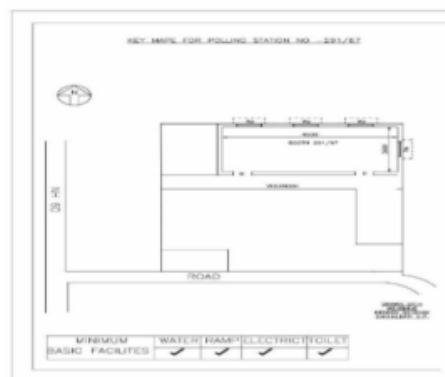

নির্বাচক নিবন্ধন আধিকারিকের স্বাক্ষর

Nazri Naksha

Google Map View

Polling Station Building Front View

Polling Station Front View

Cad View

Key MAP View

1	WB/42/292/003200	নাম : শেরআলী খাঁ পিতার নাম: আনিস খাঁ বাড়ির নং : n0111 বয়স : 69 লিঙ্গ : পুরুষ	ফটো উপলব্ধ	2	WB/42/292/003199	নাম : রিজিয়া বিবি স্বামীর নাম: শেরআলী খাঁ বাড়ির নং : n0110 বয়স : 61 লিঙ্গ : মহিলা	ফটো উপলব্ধ	3	NUM1112168	নাম : পঞ্চমী লেট স্বামীর নাম: লালটু লেট বাড়ির নং : n0097 বয়স : 40 লিঙ্গ : মহিলা	ফটো উপলব্ধ
4	MYH2601789	নাম : লালটু লেট পিতার নাম: লখু লেট বাড়ির নং : n0095 বয়স : 41 লিঙ্গ : পুরুষ	ফটো উপলব্ধ	5	WB/42/292/006322	নাম : আসাদুল মছহুদ পিতার নাম: হাই আব্দুল বাড়ির নং : n0093 বয়স : 60 লিঙ্গ : পুরুষ	ফটো উপলব্ধ	6	WB/42/292/006171	নাম : ওলিমা বিবি স্বামীর নাম: আসাদুল মহঃ বাড়ির নং : n0092 বয়স : 66 লিঙ্গ : মহিলা	ফটো উপলব্ধ
7	MYH2301091	নাম : রবিনা বিবি স্বামীর নাম: আব্দুর রহমান বাড়ির নং : n0087 বয়স : 58 লিঙ্গ : মহিলা	ফটো উপলব্ধ	8	WB/42/292/003048	নাম : আব্দুর রহমান পিতার নাম: বাক্কার আলী বাড়ির নং : n0086 বয়স : 63 লিঙ্গ : পুরুষ	ফটো উপলব্ধ	9	MYH2666790	নাম : মায়োদা বেগম স্বামীর নাম: মহঃ সেলিম বাড়ির নং : n0064 বয়স : 69 লিঙ্গ : মহিলা	ফটো উপলব্ধ
10	MYH2303451	নাম : কামেলা বিবি পিতার নাম: কামাল সেখ বাড়ির নং : n0058 বয়স : 43 লিঙ্গ : মহিলা	ফটো উপলব্ধ	11	NUM1425222	নাম : আসরেফুল খাতুন(বিবি) স্বামীর নাম: আতাহার হোসেন বাড়ির নং : n0006 বয়স : 36 লিঙ্গ : মহিলা	ফটো উপলব্ধ	12	MYH2626188	নাম : আতাহার হোসেন পিতার নাম: আব্দুল ওদুদ বাড়ির নং : n0006 বয়স : 41 লিঙ্গ : পুরুষ	ফটো উপলব্ধ
13	NUM1319581	নাম : সেতাহার হোসেন পিতার নাম: আব্দুল ওয়াদুদ বাড়ির নং : n0006 বয়স : 40 লিঙ্গ : পুরুষ	ফটো উপলব্ধ	14	NUM1319565	নাম : আসেমা খাতুন(বিবি) স্বামীর নাম: মোতাহার হোসেন বাড়ির নং : n0006 বয়স : 41 লিঙ্গ : মহিলা	ফটো উপলব্ধ	15	NUM1319607	নাম : মোতাহার হোসেন পিতার নাম: আব্দুল ওয়াদুদ বাড়ির নং : n0006 বয়স : 46 লিঙ্গ : পুরুষ	ফটো উপলব্ধ
16	MYH2666774	নাম : মাসুদা বিবি স্বামীর নাম: আব্দুল ওয়াদুদ বাড়ির নং : n0006 বয়স : 70 লিঙ্গ : মহিলা	ফটো উপলব্ধ	17	NUM1700707	নাম : নজরুল ইসলাম পিতার নাম: আতিয়ার রহমান বাড়ির নং : n0005 বয়স : 31 লিঙ্গ : পুরুষ	ফটো উপলব্ধ	18	MYH1523786	নাম : রেবিনা বেগম স্বামীর নাম: আতিয়ার রহমান বাড়ির নং : n0005 বয়স : 49 লিঙ্গ : মহিলা	ফটো উপলব্ধ
19	NUM1825603	নাম : প্রেমী লেট স্বামীর নাম: তিলু লেট বাড়ির নং : n0004 বয়স : 30 লিঙ্গ : মহিলা	ফটো উপলব্ধ	20	MYH2303931	নাম : মনিরুল ইসলাম পিতার নাম: জিন্নার আলী বাড়ির নং : n0151 বয়স : 41 লিঙ্গ : পুরুষ	ফটো উপলব্ধ	21	WB/42/291/246137	নাম : আসমা বিবি স্বামীর নাম: মনুয়ার বাড়ির নং : n0149 বয়স : 51 লিঙ্গ : মহিলা	ফটো উপলব্ধ
22	NUM2409209	নাম : জব্বার সেখ পিতার নাম: ইসমাইল বাড়ির নং : n0006 বয়স : 25 লিঙ্গ : পুরুষ	ফটো উপলব্ধ	23	NUM2409886	নাম : রানী খাতুন স্বামীর নাম: আব্দুল হামিদ বাড়ির নং : n0006 বয়স : 25 লিঙ্গ : মহিলা	ফটো উপলব্ধ	24	MYH2301042	নাম : আব্দুর রহমান পিতার নাম: আবুল কালাম বাড়ির নং : n0098 বয়স : 43 লিঙ্গ : পুরুষ	ফটো উপলব্ধ
25	MYH2303949	নাম : রিপন সেখ পিতার নাম: রহমত আলী বাড়ির নং : n0122 বয়স : 40 লিঙ্গ : পুরুষ	ফটো উপলব্ধ	26	NUM1909233	নাম : সাহানাজ খাতুন পিতার নাম: মহঃ সেলিম বাড়ির নং : n0064 বয়স : 30 লিঙ্গ : মহিলা	ফটো উপলব্ধ	27	NUM2411239	নাম : মহঃ মফিজুল পিতার নাম: হিমাত সেখ বাড়ির নং : n0144 বয়স : 60 লিঙ্গ : পুরুষ	ফটো উপলব্ধ
28	MYH1524008	নাম : হাসিনা বিবি স্বামীর নাম: মহঃ ইসমাইল বাড়ির নং : n0006 বয়স : 47 লিঙ্গ : মহিলা	ফটো উপলব্ধ	29	MYH2896892	নাম : সাকেরা বিবি স্বামীর নাম: কাসেম সেখ বাড়ির নং : n0078 বয়স : 37 লিঙ্গ : মহিলা	ফটো উপলব্ধ	30	NUM1909340	নাম : ফুল বান বিবি স্বামীর নাম: রিপন সেখ বাড়ির নং : n0006 বয়স : 34 লিঙ্গ : মহিলা	ফটো উপলব্ধ