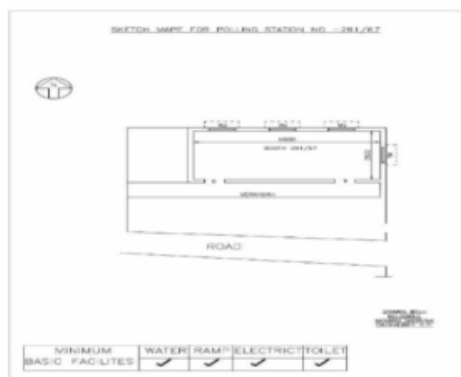

নির্বাচক নিবন্ধন আধিকারিকের স্বাক্ষর

Nazri Naksha

Google Map View

Polling Station Building Front View

Polling Station Front View

Cad View

Key MAP View

1	WB/42/292/003200	নাম : শেরআলী খাঁ পিতার নাম: আনিস খাঁ বাড়ির নং : n0111 বয়স : 69 লিঙ্গ : পুরুষ	ফটো উপলব্ধ	2	WB/42/292/003199	নাম : রিজিয়া বিবি স্বামীর নাম: শেরআলী খাঁ বাড়ির নং : n0110 বয়স : 61 লিঙ্গ : মহিলা	ফটো উপলব্ধ	3	NUM1112168	নাম : পঞ্চমী লেট স্বামীর নাম: লালটু লেট বাড়ির নং : n0097 বয়স : 40 লিঙ্গ : মহিলা	ফটো উপলব্ধ
4	MYH2601789	নাম : লালটু লেট পিতার নাম: লখু লেট বাড়ির নং : n0095 বয়স : 41 লিঙ্গ : পুরুষ	ফটো উপলব্ধ	5	WB/42/292/006322	নাম : আসাদুল মছহুদ পিতার নাম: হাই আব্দুল বাড়ির নং : n0093 বয়স : 60 লিঙ্গ : পুরুষ	ফটো উপলব্ধ	6	WB/42/292/006171	নাম : ওলিমা বিবি স্বামীর নাম: আসাদুল মহঃ বাড়ির নং : n0092 বয়স : 66 লিঙ্গ : মহিলা	ফটো উপলব্ধ
7	MYH2301091	নাম : রবিনা বিবি স্বামীর নাম: আব্দুর রহমান বাড়ির নং : n0087 বয়স : 58 লিঙ্গ : মহিলা	ফটো উপলব্ধ	8	WB/42/292/003048	নাম : আব্দুর রহমান পিতার নাম: বাক্কার আলী বাড়ির নং : n0086 বয়স : 63 লিঙ্গ : পুরুষ	ফটো উপলব্ধ	9	MYH2666790	নাম : মায়োদা বেগম স্বামীর নাম: মহঃ সেলিম বাড়ির নং : n0064 বয়স : 69 লিঙ্গ : মহিলা	ফটো উপলব্ধ
10	MYH2303451	নাম : কামেলা বিবি পিতার নাম: কামাল সেখ বাড়ির নং : n0058 বয়স : 43 লিঙ্গ : মহিলা	ফটো উপলব্ধ	11	NUM1425222	নাম : আসরেফুল খাতুন(বিবি) স্বামীর নাম: আতাহার হোসেন বাড়ির নং : n0006 বয়স : 36 লিঙ্গ : মহিলা	ফটো উপলব্ধ	12	MYH2626188	নাম : আতাহার হোসেন পিতার নাম: আব্দুল ওদুদ বাড়ির নং : n0006 বয়স : 41 লিঙ্গ : পুরুষ	ফটো উপলব্ধ
13	NUM1319581	নাম : সেতাহার হোসেন পিতার নাম: আব্দুল ওয়াদুদ বাড়ির নং : n0006 বয়স : 40 লিঙ্গ : পুরুষ	ফটো উপলব্ধ	14	NUM1319565	নাম : আসেমা খাতুন(বিবি) স্বামীর নাম: মোতাহার হোসেন বাড়ির নং : n0006 বয়স : 41 লিঙ্গ : মহিলা	ফটো উপলব্ধ	15	NUM1319607	নাম : মোতাহার হোসেন পিতার নাম: আব্দুল ওয়াদুদ বাড়ির নং : n0006 বয়স : 46 লিঙ্গ : পুরুষ	ফটো উপলব্ধ
16	MYH2666774	নাম : মাসুদা বিবি স্বামীর নাম: আব্দুল ওয়াদুদ বাড়ির নং : n0006 বয়স : 70 লিঙ্গ : মহিলা	ফটো উপলব্ধ	17	NUM1700707	নাম : নজরুল ইসলাম পিতার নাম: আতিয়ার রহমান বাড়ির নং : n0005 বয়স : 31 লিঙ্গ : পুরুষ	ফটো উপলব্ধ	18	MYH1523786	নাম : রেবিনা বেগম স্বামীর নাম: আতিয়ার রহমান বাড়ির নং : n0005 বয়স : 49 লিঙ্গ : মহিলা	ফটো উপলব্ধ
19	NUM1825603	নাম : প্রেমী লেট স্বামীর নাম: তিলু লেট বাড়ির নং : n0004 বয়স : 30 লিঙ্গ : মহিলা	ফটো উপলব্ধ	20	MYH2303931	নাম : মনিরুল ইসলাম পিতার নাম: জিন্নার আলী বাড়ির নং : n0151 বয়স : 41 লিঙ্গ : পুরুষ	ফটো উপলব্ধ	21	WB/42/291/246137	নাম : আসমা বিবি স্বামীর নাম: মনুয়ার বাড়ির নং : n0149 বয়স : 51 লিঙ্গ : মহিলা	ফটো উপলব্ধ
22	NUM2409209	নাম : জব্বার সেখ পিতার নাম: ইসমাইল বাড়ির নং : n0006 বয়স : 25 লিঙ্গ : পুরুষ	ফটো উপলব্ধ	23	NUM2409886	নাম : রানী খাতুন স্বামীর নাম: আব্দুল হামিদ বাড়ির নং : n0006 বয়স : 25 লিঙ্গ : মহিলা	ফটো উপলব্ধ	24	MYH2301042	নাম : আব্দুর রহমান পিতার নাম: আবুল কালাম বাড়ির নং : n0098 বয়স : 43 লিঙ্গ : পুরুষ	ফটো উপলব্ধ
25	MYH2303949	নাম : রিপন সেখ পিতার নাম: রহমত আলী বাড়ির নং : n0122 বয়স : 40 লিঙ্গ : পুরুষ	ফটো উপলব্ধ	26	NUM1909233	নাম : সাহানাজ খাতুন পিতার নাম: মহঃ সেলিম বাড়ির নং : n0064 বয়স : 30 লিঙ্গ : মহিলা	ফটো উপলব্ধ	27	NUM2411239	নাম : মহঃ মফিজুল পিতার নাম: হিমাত সেখ বাড়ির নং : n0144 বয়স : 60 লিঙ্গ : পুরুষ	ফটো উপলব্ধ
28	MYH1524008	নাম : হাসিনা বিবি স্বামীর নাম: মহঃ ইসমাইল বাড়ির নং : n0006 বয়স : 47 লিঙ্গ : মহিলা	ফটো উপলব্ধ	29	MYH2896892	নাম : সাকেরা বিবি স্বামীর নাম: কাসেম সেখ বাড়ির নং : n0078 বয়স : 37 লিঙ্গ : মহিলা	ফটো উপলব্ধ	30	NUM1909340	নাম : ফুল বান বিবি স্বামীর নাম: রিপন সেখ বাড়ির নং : n0006 বয়স : 34 লিঙ্গ : মহিলা	ফটো উপলব্ধ