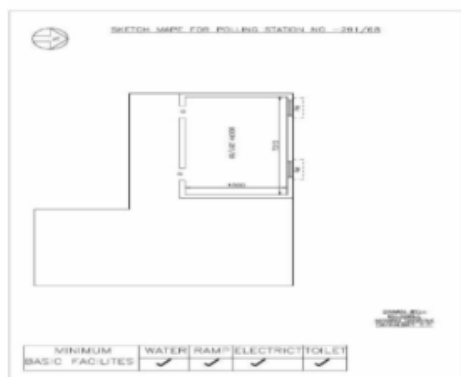

নির্বাচক নিবন্ধন আধিকারিকের স্বাক্ষর

Nazri Naksha

Google Map View

Polling Station Building Front View

Polling Station Front View

Cad View

Key MAP View

1 নাম : চেনবানু বিবি স্বামীর নাম: তাজেম আলী বাড়ির নং : n0133 বয়স : 63 লিঙ্গ : মহিলা ফটো উপলব্ধ	WB/42/292/009590	2 নাম : সাদরুল আলি পিতার নাম: তাজেম আলী বাড়ির নং : n0133 বয়স : 32 লিঙ্গ : পুরুষ ফটো উপলব্ধ	NUM1594126	3 নাম : আকবরুল রহমান পিতার নাম: মঃ আবুল খায়ের আলি বাড়ির নং : n0132 বয়স : 35 লিঙ্গ : পুরুষ ফটো উপলব্ধ	NUM1594100
4 নাম : সানাউজ রহমান পিতার নাম: আব্দুস সালাম বাড়ির নং : n0012 বয়স : 31 লিঙ্গ : পুরুষ ফটো উপলব্ধ	NUM1594423	5 নাম : জাসমিনারা বিবি স্বামীর নাম: মঃ গোলামকুদ্দুস সেখ বাড়ির নং : n0009 বয়স : 53 লিঙ্গ : মহিলা ফটো উপলব্ধ	WB/42/292/009159	6 নাম : মঃ গোলাম কুদ্দুস সেখ পিতার নাম: মঃ আবুল খায়ের সেখ বাড়ির নং : n0009 বয়স : 59 লিঙ্গ : পুরুষ ফটো উপলব্ধ	WB/42/292/009331
7 নাম : সায়েরা বিবি স্বামীর নাম: আমীর আলী বাড়ির নং : n0025 বয়স : 76 লিঙ্গ : মহিলা ফটো উপলব্ধ	WB/42/292/009162	8 নাম : রাসিনা বিবি স্বামীর নাম: মঃ রাসেল বাড়ির নং : n0019 বয়স : 31 লিঙ্গ : মহিলা ফটো উপলব্ধ	NUM1701176	9 নাম : মঃ নমিরউদ্দিন পিতার নাম: বাবর আলি বাড়ির নং : n0019 বয়স : 41 লিঙ্গ : পুরুষ ফটো উপলব্ধ	NUM1594365
10 নাম : ইমরান আলী পিতার নাম: বাবর আলী বাড়ির নং : n0019 বয়স : 33 লিঙ্গ : পুরুষ ফটো উপলব্ধ	NUM1799592	11 নাম : বদরুন্নেসা বিবি স্বামীর নাম: বাবর আলী বাড়ির নং : n0019 বয়স : 61 লিঙ্গ : মহিলা ফটো উপলব্ধ	MYH2304723	12 নাম : ইনজামামুল হক পিতার নাম: আবু হাসান বাড়ির নং : n0104 বয়স : 31 লিঙ্গ : পুরুষ ফটো উপলব্ধ	NUM1701127
13 নাম : মঃ জহিরউদ্দিন পিতার নাম: মনিরুল ইসলাম বাড়ির নং : n0104 বয়স : 31 লিঙ্গ : পুরুষ ফটো উপলব্ধ	NUM1594571	14 নাম : টুসি বিবি স্বামীর নাম: আবু রাইহান সেখ বাড়ির নং : n0104 বয়স : 36 লিঙ্গ : মহিলা ফটো উপলব্ধ	NUM1113059	15 নাম : বাবলী বিবি স্বামীর নাম: মঃ সজাউদ্দিন বাড়ির নং : n0104 বয়স : 32 লিঙ্গ : মহিলা ফটো উপলব্ধ	NUM1701291
16 নাম : মঃ সজাউদ্দিন পিতার নাম: আবু হাসান সেখ বাড়ির নং : n0104 বয়স : 35 লিঙ্গ : পুরুষ ফটো উপলব্ধ	NUM1319938	17 নাম : ছবি বিবি স্বামীর নাম: আবু হাসান সেখ বাড়ির নং : n0104 বয়স : 61 লিঙ্গ : মহিলা ফটো উপলব্ধ	WB/42/292/009142	18 নাম : মঃ বাবর আলী পিতার নাম: হাসিব সেখ বাড়ির নং : n0104 বয়স : 47 লিঙ্গ : পুরুষ ফটো উপলব্ধ	MYH2304194
19 নাম : রোসেনা বিবি স্বামীর নাম: হাসিব সেখ বাড়ির নং : n0104 বয়স : 83 লিঙ্গ : মহিলা ফটো উপলব্ধ	WB/42/292/009143	20 নাম : দাউদ আলী পিতার নাম: সেকানদার আলী বাড়ির নং : n0132 বয়স : 65 লিঙ্গ : পুরুষ ফটো উপলব্ধ	WB/42/292/009071	21 নাম : তুহিনা খাতুন মায়ের নাম: সেবান বিবি বাড়ির নং : n0054 বয়স : 37 লিঙ্গ : মহিলা ফটো উপলব্ধ	NUM0268680
22 নাম : দিলআরা বিবি স্বামীর নাম: হাল্লান মোল্লা বাড়ির নং : n0054 বয়স : 53 লিঙ্গ : মহিলা ফটো উপলব্ধ	WB/42/292/009310	23 নাম : আবেদা বিবি স্বামীর নাম: নুর মহম্মদ মোল্লা বাড়ির নং : n0053 বয়স : 34 লিঙ্গ : মহিলা ফটো উপলব্ধ	NUM1825694	24 নাম : নুর আলম সেখ পিতার নাম: রুহুল আমিন বাড়ির নং : n0046 বয়স : 36 লিঙ্গ : পুরুষ ফটো উপলব্ধ	NUM1473909
25 নাম : আজহারুল ইসলাম পিতার নাম: ডালিম সেখ বাড়ির নং : n0187 বয়স : 31 লিঙ্গ : পুরুষ ফটো উপলব্ধ	NUM1700863	26 নাম : গোলবাহার বিবি স্বামীর নাম: ইনসান মিয়া বাড়ির নং : n0187 বয়স : 91 লিঙ্গ : মহিলা ফটো উপলব্ধ	WB/42/292/009488	27 নাম : আনজামানারা বিবি স্বামীর নাম: গাফফার আলী বাড়ির নং : n0144 বয়স : 56 লিঙ্গ : মহিলা ফটো উপলব্ধ	WB/42/292/009444
28 নাম : গাফফারআলি পিতার নাম: আফজোল সেখ বাড়ির নং : n0144 বয়স : 61 লিঙ্গ : পুরুষ ফটো উপলব্ধ	WB/42/292/009448	29 নাম : মঃ সদরুজ্জামান পিতার নাম: কদম রসুল বাড়ির নং : n0023 বয়স : 60 লিঙ্গ : পুরুষ ফটো উপলব্ধ	MYH2006211	30 নাম : ইনজামামুল হাসান পিতার নাম: মঃ কামারুদ্দিন বাড়ির নং : n0085 বয়স : 31 লিঙ্গ : পুরুষ ফটো উপলব্ধ	NUM1594639