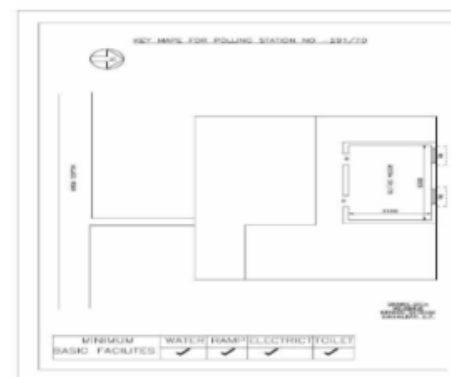

নির্বাচক নিবন্ধন আধিকারিকের স্বাক্ষর

Nazri Naksha

Google Map View

Polling Station Building Front View

Polling Station Front View

Cad View

Key MAP View

1 নাম : কাঞ্চন কোনাই পিতার নাম: উল্লাল কোনাই বাড়ির নং : n0071 বয়স : 25 লিঙ্গ : পুরুষ	NUM2438190 ফটো উপলব্ধ	2 নাম : বিষ্ণু দাস পিতার নাম: হৃদয় দাস বাড়ির নং : এন00৭৮ বয়স : 24 লিঙ্গ : পুরুষ	NUM2437606 ফটো উপলব্ধ	3 নাম : মারিয়াম বিবি স্বামীর নাম: সম্রাট সেখ বাড়ির নং : এন0080 বয়স : 30 লিঙ্গ : মহিলা	AAF1719491 ফটো উপলব্ধ
4 নাম : সাগর মন্ডল পিতার নাম: হেমন্ত মন্ডল বাড়ির নং : এন০২৩২ বয়স : 25 লিঙ্গ : পুরুষ	NUM2435915 ফটো উপলব্ধ	5 নাম : চৈতী মন্ডল স্বামীর নাম: বিশ্বজিৎ মন্ডল বাড়ির নং : এন০১৫৭ বয়স : 24 লিঙ্গ : মহিলা	NUM2436442 ফটো উপলব্ধ	6 নাম : তামালী মাল স্বামীর নাম: শান্তি মাল বাড়ির নং : n0024 বয়স : 71 লিঙ্গ : মহিলা	NUM2315141 ফটো উপলব্ধ
7 নাম : নিয়োতি মাল স্বামীর নাম: কানন কিশোর মাল বাড়ির নং : n0025 বয়স : 44 লিঙ্গ : মহিলা	MYH2008373 ফটো উপলব্ধ	8 নাম : উনা মাল স্বামীর নাম: মন্টু মাল বাড়ির নং : n0062 বয়স : 59 লিঙ্গ : মহিলা	NUM2315109 ফটো উপলব্ধ	9 নাম : সুজিতা মাল স্বামীর নাম: সুখেন মাল বাড়ির নং : n0246 বয়স : 29 লিঙ্গ : মহিলা	NUM2020279 ফটো উপলব্ধ
10 নাম : রায়কিশোর মাল পিতার নাম: নিত্যগোপাল মাল বাড়ির নং : n0025 বয়স : 63 লিঙ্গ : পুরুষ	NUM2315430 ফটো উপলব্ধ	11 নাম : রীতি মাল পিতার নাম: সুধীর মাল বাড়ির নং : n0290 বয়স : 25 লিঙ্গ : মহিলা	NUM2316792 ফটো উপলব্ধ	12 নাম : শিতোধ মাল মায়ের নাম: মিনতি মাল বাড়ির নং : n0033 বয়স : 45 লিঙ্গ : পুরুষ	MYH2306462 ফটো উপলব্ধ
13 নাম : ছায়ারানী মাল স্বামীর নাম: উত্তম কুমার মাল বাড়ির নং : n0009 বয়স : 44 লিঙ্গ : মহিলা	MYH2306165 ফটো উপলব্ধ	14 নাম : শোভা মাল স্বামীর নাম: জশোজয় মাল বাড়ির নং : n0047 বয়স : 63 লিঙ্গ : মহিলা	NUM2315406 ফটো উপলব্ধ	15 নাম : ফুলকুমারি মাল স্বামীর নাম: ষষ্টি মাল বাড়ির নং : n0038 বয়স : 61 লিঙ্গ : মহিলা	NUM2315240 ফটো উপলব্ধ
16 নাম : জয়ন্ত মাল পিতার নাম: লহোদর মাল বাড়ির নং : n0058 বয়স : 36 লিঙ্গ : পুরুষ	NUM1320647 ফটো উপলব্ধ	17 নাম : ক্ষিতিশচন্দ্র মাল পিতার নাম: ষড়ানন মাল বাড়ির নং : n0059 বয়স : 42 লিঙ্গ : পুরুষ	MYH2008175 ফটো উপলব্ধ	18 নাম : সুবদনী মাল স্বামীর নাম: আশিষ কুমার মাল বাড়ির নং : n0006 বয়স : 43 লিঙ্গ : মহিলা	MYH2306314 ফটো উপলব্ধ
19 নাম : মামুনি মাল স্বামীর নাম: আরোশ মাল বাড়ির নং : n0010 বয়স : 39 লিঙ্গ : মহিলা	MYH2826873 ফটো উপলব্ধ	20 নাম : ষষ্টিপদো মাল পিতার নাম: নাথু মাল বাড়ির নং : n0038 বয়স : 66 লিঙ্গ : পুরুষ	NUM2315265 ফটো উপলব্ধ	21 নাম : অমল মাল পিতার নাম: মন্টু মাল বাড়ির নং : n110 বয়স : 32 লিঙ্গ : পুরুষ	NUM1701788 ফটো উপলব্ধ
22 নাম : মায়াদাসী মাল স্বামীর নাম: কান্তি মাল বাড়ির নং : n0030 বয়স : 55 লিঙ্গ : মহিলা	NUM2315364 ফটো উপলব্ধ	23 নাম : শ্রবাণী মাল স্বামীর নাম: মধু মাল বাড়ির নং : এন০০৬৪ বয়স : 24 লিঙ্গ : মহিলা	NUM2610863 ফটো উপলব্ধ	24 নাম : মনোজ কুমার মাল পিতার নাম: শ্যামল মাল বাড়ির নং : এন00৬২ বয়স : 22 লিঙ্গ : পুরুষ	NUM2609543 ফটো উপলব্ধ
25 নাম : নিলু মাল পিতার নাম: ভূষণ মাল বাড়ির নং : n0011 বয়স : 61 লিঙ্গ : পুরুষ	NUM2315315 ফটো উপলব্ধ	26 নাম : হাসি মাল স্বামীর নাম: সঞ্জয় মাল বাড়ির নং : n0028 বয়স : 28 লিঙ্গ : মহিলা	NUM2437317 ফটো উপলব্ধ	27 নাম : রুপেশ মাল পিতার নাম: রবি মাল বাড়ির নং : n0066 বয়স : 25 লিঙ্গ : পুরুষ	NUM2436574 ফটো উপলব্ধ
28 নাম : বিশ্বজিৎ মাল পিতার নাম: সুনীল মাল বাড়ির নং : n0066 বয়স : 28 লিঙ্গ : পুরুষ	NUM2437887 ফটো উপলব্ধ	29 নাম : প্রসেনজিৎ মাল পিতার নাম: হরি মাল বাড়ির নং : এন0002 বয়স : 27 লিঙ্গ : পুরুষ	NUM2242071 ফটো উপলব্ধ	30 নাম : চামেলি মাল পিতার নাম: তারাপদ মাল বাড়ির নং : এন0018 বয়স : 26 লিঙ্গ : মহিলা	NUM2228203 ফটো উপলব্ধ