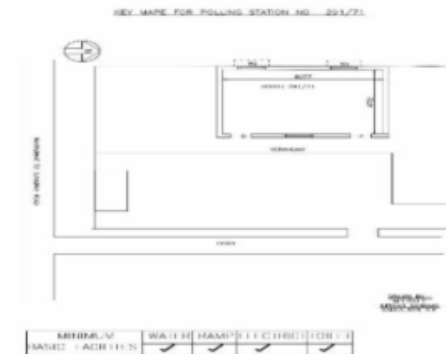

নির্বাচক নিবন্ধন আধিকারিকের স্বাক্ষর

Nazri Naksha

Google Map View

Polling Station Building Front View

Polling Station Front View

Cad View

Key MAP View

1 নাম : মুরশেদা বিবি স্বামীর নাম: আল্লারাখু সেখ বাড়ির নং : n0037 বয়স : 63 লিঙ্গ : মহিলা	WB/42/292/018185	ফটো উপলব্ধ	2 নাম : জহিরুদ্দিন আলী পিতার নাম: মোবিন আলী বাড়ির নং : n0021 বয়স : 30 লিঙ্গ : পুরুষ	NUM1702398	ফটো উপলব্ধ	3 নাম : সুলতা বিবি স্বামীর নাম: মসুদ সেখ বাড়ির নং : n0021 বয়স : 71 লিঙ্গ : মহিলা	MYH2309268	ফটো উপলব্ধ
4 নাম : তোসলিমা খাতুন স্বামীর নাম: রাকিবুল হক বাড়ির নং : n0025 বয়স : 32 লিঙ্গ : মহিলা	NUM1702257	ফটো উপলব্ধ	5 নাম : রাকিবুল হক পিতার নাম: আজিজুল হক বাড়ির নং : n0025 বয়স : 36 লিঙ্গ : পুরুষ	NUM1320928	ফটো উপলব্ধ	6 নাম : মকিমা বিবি স্বামীর নাম: আজিজুল হক বাড়ির নং : n0025 বয়স : 61 লিঙ্গ : মহিলা	WB/42/292/018399	ফটো উপলব্ধ
7 নাম : আজিজুল হক পিতার নাম: আব্দুল হাফিজ মন্ডল বাড়ির নং : n0025 বয়স : 66 লিঙ্গ : পুরুষ	WB/42/292/018261	ফটো উপলব্ধ	8 নাম : মেরিনা বিবি স্বামীর নাম: আব্দুল হাফিজ মন্ডল বাড়ির নং : n0025 বয়স : 86 লিঙ্গ : মহিলা	WB/42/292/018056	ফটো উপলব্ধ	9 নাম : তানজিরা বিবি স্বামীর নাম: কুরবান সেখ বাড়ির নং : n0115 বয়স : 38 লিঙ্গ : মহিলা	NUM0286401	ফটো উপলব্ধ
10 নাম : মুরশেদা বিবি স্বামীর নাম: আব্দুর খালেক বাড়ির নং : n0026 বয়স : 67 লিঙ্গ : মহিলা	WB/42/292/018383	ফটো উপলব্ধ	11 নাম : নজিফা বেগম স্বামীর নাম: মহ বদরেজ্জামান বাড়ির নং : n0008 বয়স : 46 লিঙ্গ : মহিলা	MYH2011427	ফটো উপলব্ধ	12 নাম : মুরশেদা খাতুন স্বামীর নাম: বাবর বাড়ির নং : n0008 বয়স : 74 লিঙ্গ : মহিলা	WB/42/292/018418	ফটো উপলব্ধ
13 নাম : মহঃ বদরেজ্জামান পিতার নাম: মহঃ বাবর আলী বাড়ির নং : n0008 বয়স : 50 লিঙ্গ : পুরুষ	MYH2309250	ফটো উপলব্ধ	14 নাম : নাসিমা স্বামীর নাম: কামারুজ্জামান বাড়ির নং : n0004 বয়স : 59 লিঙ্গ : মহিলা	WB/42/292/018379	ফটো উপলব্ধ	15 নাম : কামারুজ্জামান পিতার নাম: ইয়ারমহমদ বাড়ির নং : n0004 বয়স : 65 লিঙ্গ : পুরুষ	WB/42/292/018312	ফটো উপলব্ধ
16 নাম : আলিমদ্দিন পিতার নাম: মহঃ সাদরুল্লা বাড়ির নং : n0001 বয়স : 37 লিঙ্গ : পুরুষ	NUM0285403	ফটো উপলব্ধ	17 নাম : নজরুল ইসলাম পিতার নাম: মহঃ সাদরুল্লা বাড়ির নং : n0001 বয়স : 48 লিঙ্গ : পুরুষ	MYH1527886	ফটো উপলব্ধ	18 নাম : নারগিশা বেগম পিতার নাম: হাবিবর বাড়ির নং : n0001 বয়স : 67 লিঙ্গ : মহিলা	WB/42/292/018433	ফটো উপলব্ধ
19 নাম : মরজিমা বিবি পিতার নাম: হাবিবর বাড়ির নং : n0001 বয়স : 81 লিঙ্গ : মহিলা	WB/42/292/018057	ফটো উপলব্ধ	20 নাম : রাহুল সেখ পিতার নাম: মেরাজুদ্দিন সেখ বাড়ির নং : n0089 বয়স : 39 লিঙ্গ : পুরুষ	NUM1596071	ফটো উপলব্ধ	21 নাম : রেবিনা বিবি স্বামীর নাম: মেরাজুদ্দিন সেখ বাড়ির নং : n0089 বয়স : 48 লিঙ্গ : মহিলা	MYH2670206	ফটো উপলব্ধ
22 নাম : মেরাজুদ্দিন সেখ পিতার নাম: দাউদ সেখ বাড়ির নং : n0089 বয়স : 49 লিঙ্গ : পুরুষ	MYH2309516	ফটো উপলব্ধ	23 নাম : জেনেফা বিবি স্বামীর নাম: খোদারাখু সেখ বাড়ির নং : n0089 বয়স : 61 লিঙ্গ : মহিলা	WB/42/292/018355	ফটো উপলব্ধ	24 নাম : শাহজাহান সেখ পিতার নাম: রিয়াজুদ্দিন সেখ বাড়ির নং : n0044 বয়স : 51 লিঙ্গ : পুরুষ	MYH2670040	ফটো উপলব্ধ
25 নাম : মুজামআলী পিতার নাম: আবদুল খালেক বাড়ির নং : n0026 বয়স : 42 লিঙ্গ : পুরুষ	MYH2308724	ফটো উপলব্ধ	26 নাম : মাসুদা বিবি স্বামীর নাম: কামারুল আলী বাড়ির নং : n0026 বয়স : 41 লিঙ্গ : মহিলা	MYH2609881	ফটো উপলব্ধ	27 নাম : রেহেনা বিবি স্বামীর নাম: নুরুল ইসলাম বাড়ির নং : n0026 বয়স : 44 লিঙ্গ : মহিলা	MYH2308732	ফটো উপলব্ধ
28 নাম : নেজমউদ্দিন সেখ পিতার নাম: খালেক সেখ বাড়ির নং : n0026 বয়স : 49 লিঙ্গ : পুরুষ	MYH2669901	ফটো উপলব্ধ	29 নাম : সাকিরা বেগম পিতার নাম: রেজাউল করিম বাড়ির নং : n0087 বয়স : 44 লিঙ্গ : মহিলা	MYH2011518	ফটো উপলব্ধ	30 নাম : মফিজুল ইসলাম পিতার নাম: রেজাউল করিম বাড়ির নং : n0087 বয়স : 45 লিঙ্গ : পুরুষ	MYH2011492	ফটো উপলব্ধ