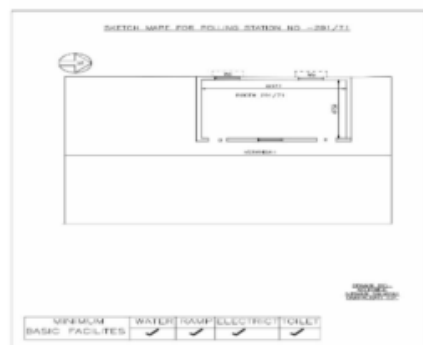

নির্বাচক নিবন্ধন আধিকারিকের স্বাক্ষর

Nazri Naksha

Google Map View

Polling Station Building Front View

Polling Station Front View

Cad View

Key MAP View

1 নাম : মুরশেদা বিবি স্বামীর নাম: আল্লারাখু সেখ বাড়ির নং : n0037 বয়স : 63 লিঙ্গ : মহিলা	WB/42/292/018185	ফটো উপলব্ধ	2 নাম : জহিরুদ্দিন আলী পিতার নাম: মোবিন আলী বাড়ির নং : n0021 বয়স : 30 লিঙ্গ : পুরুষ	NUM1702398	ফটো উপলব্ধ	3 নাম : সুলতা বিবি স্বামীর নাম: মসুদ সেখ বাড়ির নং : n0021 বয়স : 71 লিঙ্গ : মহিলা	MYH2309268	ফটো উপলব্ধ
4 নাম : তোসলিমা খাতুন স্বামীর নাম: রাকিবুল হক বাড়ির নং : n0025 বয়স : 32 লিঙ্গ : মহিলা	NUM1702257	ফটো উপলব্ধ	5 নাম : রাকিবুল হক পিতার নাম: আজিজুল হক বাড়ির নং : n0025 বয়স : 36 লিঙ্গ : পুরুষ	NUM1320928	ফটো উপলব্ধ	6 নাম : মকিমা বিবি স্বামীর নাম: আজিজুল হক বাড়ির নং : n0025 বয়স : 61 লিঙ্গ : মহিলা	WB/42/292/018399	ফটো উপলব্ধ
7 নাম : আজিজুল হক পিতার নাম: আব্দুল হাফিজ মন্ডল বাড়ির নং : n0025 বয়স : 66 লিঙ্গ : পুরুষ	WB/42/292/018261	ফটো উপলব্ধ	8 নাম : মেরিনা বিবি স্বামীর নাম: আব্দুল হাফিজ মন্ডল বাড়ির নং : n0025 বয়স : 86 লিঙ্গ : মহিলা	WB/42/292/018056	ফটো উপলব্ধ	9 নাম : তানজিরা বিবি স্বামীর নাম: কুরবান সেখ বাড়ির নং : n0115 বয়স : 38 লিঙ্গ : মহিলা	NUM0286401	ফটো উপলব্ধ
10 নাম : মুরশেদা বিবি স্বামীর নাম: আব্দুর খালেক বাড়ির নং : n0026 বয়স : 67 লিঙ্গ : মহিলা	WB/42/292/018383	ফটো উপলব্ধ	11 নাম : নজিফা বেগম স্বামীর নাম: মহ বদরেজ্জামান বাড়ির নং : n0008 বয়স : 46 লিঙ্গ : মহিলা	MYH2011427	ফটো উপলব্ধ	12 নাম : মুরশেদা খাতুন স্বামীর নাম: বাবর বাড়ির নং : n0008 বয়স : 74 লিঙ্গ : মহিলা	WB/42/292/018418	ফটো উপলব্ধ
13 নাম : মহঃ বদরেজ্জামান পিতার নাম: মহঃ বাবর আলী বাড়ির নং : n0008 বয়স : 50 লিঙ্গ : পুরুষ	MYH2309250	ফটো উপলব্ধ	14 নাম : নাসিমা স্বামীর নাম: কামারুজ্জামান বাড়ির নং : n0004 বয়স : 59 লিঙ্গ : মহিলা	WB/42/292/018379	ফটো উপলব্ধ	15 নাম : কামারুজ্জামান পিতার নাম: ইয়ারমহমদ বাড়ির নং : n0004 বয়স : 65 লিঙ্গ : পুরুষ	WB/42/292/018312	ফটো উপলব্ধ
16 নাম : আলিমদ্দিন পিতার নাম: মহঃ সাদরুল্লা বাড়ির নং : n0001 বয়স : 37 লিঙ্গ : পুরুষ	NUM0285403	ফটো উপলব্ধ	17 নাম : নজরুল ইসলাম পিতার নাম: মহঃ সাদরুল্লা বাড়ির নং : n0001 বয়স : 48 লিঙ্গ : পুরুষ	MYH1527886	ফটো উপলব্ধ	18 নাম : নারগিশা বেগম পিতার নাম: হাবিবর বাড়ির নং : n0001 বয়স : 67 লিঙ্গ : মহিলা	WB/42/292/018433	ফটো উপলব্ধ
19 নাম : মরজিমা বিবি পিতার নাম: হাবিবর বাড়ির নং : n0001 বয়স : 81 লিঙ্গ : মহিলা	WB/42/292/018057	ফটো উপলব্ধ	20 নাম : রাহুল সেখ পিতার নাম: মেরাজুদ্দিন সেখ বাড়ির নং : n0089 বয়স : 39 লিঙ্গ : পুরুষ	NUM1596071	ফটো উপলব্ধ	21 নাম : রেবিনা বিবি স্বামীর নাম: মেরাজুদ্দিন সেখ বাড়ির নং : n0089 বয়স : 48 লিঙ্গ : মহিলা	MYH2670206	ফটো উপলব্ধ
22 নাম : মেরাজুদ্দিন সেখ পিতার নাম: দাউদ সেখ বাড়ির নং : n0089 বয়স : 49 লিঙ্গ : পুরুষ	MYH2309516	ফটো উপলব্ধ	23 নাম : জেনেফা বিবি স্বামীর নাম: খোদারাখু সেখ বাড়ির নং : n0089 বয়স : 61 লিঙ্গ : মহিলা	WB/42/292/018355	ফটো উপলব্ধ	24 নাম : শাহজাহান সেখ পিতার নাম: রিয়াজুদ্দিন সেখ বাড়ির নং : n0044 বয়স : 51 লিঙ্গ : পুরুষ	MYH2670040	ফটো উপলব্ধ
25 নাম : মুজামআলী পিতার নাম: আবদুল খালেক বাড়ির নং : n0026 বয়স : 42 লিঙ্গ : পুরুষ	MYH2308724	ফটো উপলব্ধ	26 নাম : মাসুদা বিবি স্বামীর নাম: কামারুল আলী বাড়ির নং : n0026 বয়স : 41 লিঙ্গ : মহিলা	MYH2609881	ফটো উপলব্ধ	27 নাম : রেহেনা বিবি স্বামীর নাম: নুরুল ইসলাম বাড়ির নং : n0026 বয়স : 44 লিঙ্গ : মহিলা	MYH2308732	ফটো উপলব্ধ
28 নাম : নেজমউদ্দিন সেখ পিতার নাম: খালেক সেখ বাড়ির নং : n0026 বয়স : 49 লিঙ্গ : পুরুষ	MYH2669901	ফটো উপলব্ধ	29 নাম : সাকিরা বেগম পিতার নাম: রেজাউল করিম বাড়ির নং : n0087 বয়স : 44 লিঙ্গ : মহিলা	MYH2011518	ফটো উপলব্ধ	30 নাম : মফিজুল ইসলাম পিতার নাম: রেজাউল করিম বাড়ির নং : n0087 বয়স : 45 লিঙ্গ : পুরুষ	MYH2011492	ফটো উপলব্ধ