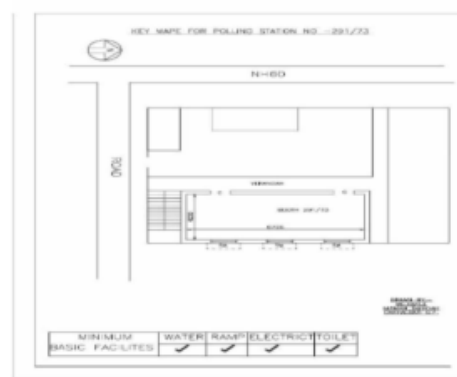

নির্বাচক নিবন্ধন আধিকারিকের স্বাক্ষর

Nazri Naksha

Google Map View

Polling Station Building Front View

Polling Station Front View

Cad View

Key MAP View

1 নাম : সুমন আলম পিতার নাম: মহঃ সামসুল আলম বাড়ির নং : n0027 বয়স : 36 লিঙ্গ : পুরুষ	NUM1114800	ফটো উপলব্ধ	2 নাম : সনাদিকিসকু স্বামীর নাম: বিণ্ড মুর্মু বাড়ির নং : n0005 বয়স : 55 লিঙ্গ : মহিলা	WB/42/292/021450	ফটো উপলব্ধ	3 নাম : পিংকি মুর্মু পিতার নাম: বিণ্ড মুর্মু বাড়ির নং : n0005 বয়স : 31 লিঙ্গ : মহিলা	NUM1702919	ফটো উপলব্ধ
4 নাম : বিণ্ড মুর্মু পিতার নাম: বাবুল আলম মুর্মু বাড়ির নং : n0005 বয়স : 50 লিঙ্গ : পুরুষ	MYH2311801	ফটো উপলব্ধ	5 নাম : সাদেকা বিবি স্বামীর নাম: মহম্মদ খোদারাখা বাড়ির নং : n0317 বয়স : 67 লিঙ্গ : মহিলা	CBF1813617	ফটো উপলব্ধ	6 নাম : ইয়াসা সিদ্দিকা পিতার নাম: মহঃ খোদারাখা সেখ বাড়ির নং : n0319 বয়স : 50 লিঙ্গ : মহিলা	CBF1813625	ফটো উপলব্ধ
7 নাম : রফিকুল্লাহ স্বামীর নাম: আসরাফ আলি বাড়ির নং : n0449 বয়স : 29 লিঙ্গ : মহিলা	NUM2151009	ফটো উপলব্ধ	8 নাম : জসনআরা খাতুন স্বামীর নাম: মহঃ জামালউদ্দিন বাড়ির নং : n0474 বয়স : 36 লিঙ্গ : মহিলা	MYH2898195	ফটো উপলব্ধ	9 নাম : সেখ সামসাদবানু স্বামীর নাম: মহঃ জামারুল সেখ বাড়ির নং : n0063 বয়স : 40 লিঙ্গ : মহিলা	NUM2445187	ফটো উপলব্ধ
10 নাম : খালিদা খাতুন স্বামীর নাম: নুরুল হাসান বাড়ির নং : n0063 বয়স : 25 লিঙ্গ : মহিলা	NUM2445211	ফটো উপলব্ধ	11 নাম : সধিতা দে স্বামীর নাম: জাহির বুরহান বাড়ির নং : n0477 বয়স : 38 লিঙ্গ : মহিলা	NUM2316750	ফটো উপলব্ধ	12 নাম : লক্ষ্মী মণ্ডল স্বামীর নাম: গোপাল চন্দ্র মণ্ডল বাড়ির নং : n0000 বয়স : 54 লিঙ্গ : মহিলা	MYH2829125	ফটো উপলব্ধ
13 নাম : সাবির আহমেদ পিতার নাম: সাহাদ মন্ডল বাড়ির নং : n0106 বয়স : 20 লিঙ্গ : পুরুষ	NUM2730752	ফটো উপলব্ধ	14 নাম : আলতাক সেখ পিতার নাম: মহঃ জামারুল ইসলাম বাড়ির নং : n0063 বয়স : 25 লিঙ্গ : পুরুষ	NUM2445088	ফটো উপলব্ধ	15 নাম : মুন্নি মুর্মু পিতার নাম: বিসু মুর্মু বাড়ির নং : n0005 বয়স : 24 লিঙ্গ : মহিলা	NUM2446086	ফটো উপলব্ধ
16 নাম : নুরেজা খাতুন স্বামীর নাম: সেলিম সেখ বাড়ির নং : n0063 বয়স : 28 লিঙ্গ : মহিলা	NUM2447456	ফটো উপলব্ধ	17 নাম : মহঃ জামালউদ্দিন পিতার নাম: নাজিমুদ্দিন সেখ বাড়ির নং : n0473 বয়স : 44 লিঙ্গ : পুরুষ	MYH2305084	ফটো উপলব্ধ	18 নাম : গোপাল চন্দ্র মণ্ডল পিতার নাম: ক্ষেত্রনাথ মণ্ডল বাড়ির নং : n0000 বয়স : 62 লিঙ্গ : পুরুষ	MYH2829117	ফটো উপলব্ধ
19 নাম : বরনু (খাতুন) বিবি স্বামীর নাম: সেলিম সেখ বাড়ির নং : n00896 বয়স : 36 লিঙ্গ : মহিলা	NUM1322643	ফটো উপলব্ধ	20 নাম : সৈয়দ আফ্রিনী পিতার নাম: মহঃ নাজেম আলী বাড়ির নং : n0276 বয়স : 26 লিঙ্গ : পুরুষ	NUM2446615	ফটো উপলব্ধ	21 নাম : জিসানুর রহমান পিতার নাম: নজিবুর রহমান বাড়ির নং : n0042 বয়স : 24 লিঙ্গ : পুরুষ	NUM2445500	ফটো উপলব্ধ
22 নাম : সানিয়া আলম স্বামীর নাম: মোহাম্মদ আলম বাড়ির নং : n0042 বয়স : 70 লিঙ্গ : মহিলা	NUM2446441	ফটো উপলব্ধ	23 নাম : সহেলী সুলতানা পিতার নাম: বজলে আহমেদ বাড়ির নং : n0042 বয়স : 25 লিঙ্গ : মহিলা	NUM2438695	ফটো উপলব্ধ	24 নাম : চন্দন আলম পিতার নাম: মহঃ সামসুল আলম বাড়ির নং : n0088 বয়স : 36 লিঙ্গ : পুরুষ	NUM1114818	ফটো উপলব্ধ
25 নাম : ইকবাল আলম পিতার নাম: মহঃ সামসুল আলম বাড়ির নং : n0030 বয়স : 33 লিঙ্গ : পুরুষ	NUM1504182	ফটো উপলব্ধ	26 নাম : তানবীর আলম পিতার নাম: মনিরুল আলম বাড়ির নং : n0443 বয়স : 27 লিঙ্গ : পুরুষ	NUM2155323	ফটো উপলব্ধ	27 নাম : আনজমান খাতুন স্বামীর নাম: মহঃ আজহার উদ্দিন সেখ বাড়ির নং : n0042 বয়স : 27 লিঙ্গ : মহিলা	NUM2444743	ফটো উপলব্ধ
28 নাম : মহঃ শামিম আলি পিতার নাম: মহঃ সিরাজউদ্দিন বাড়ির নং : n00152 বয়স : 35 লিঙ্গ : পুরুষ	NUM2438356	ফটো উপলব্ধ	29 নাম : মহঃ ফুরহাদ আলি পিতার নাম: মহঃ ইয়াসিন আলি বাড়ির নং : n0007 বয়স : 65 লিঙ্গ : পুরুষ	NUM2450518	ফটো উপলব্ধ	30 নাম : রাশিদ আলি পিতার নাম: জারদেল হোসেন বাড়ির নং : n0192 বয়স : 25 লিঙ্গ : পুরুষ	NUM2199446	ফটো উপলব্ধ