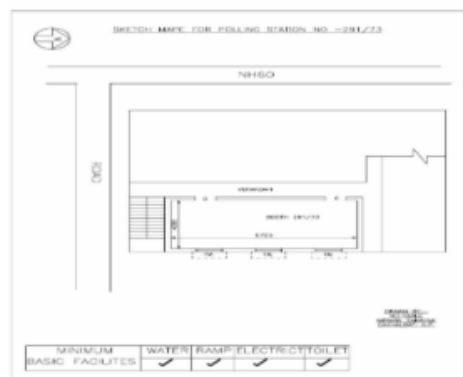

নির্বাচক নিবন্ধন আধিকারিকের স্বাক্ষর

Nazri Naksha

Google Map View

Polling Station Building Front View

Polling Station Front View

Cad View

Key MAP View

1 নাম : সুমন আলম পিতার নাম: মহঃ সামসুল আলম বাড়ির নং : n0027 বয়স : 36 লিঙ্গ : পুরুষ	NUM1114800	ফটো উপলব্ধ	2 নাম : সনাদিকিসকু স্বামীর নাম: বিণ্ড মুর্মু বাড়ির নং : n0005 বয়স : 55 লিঙ্গ : মহিলা	WB/42/292/021450	ফটো উপলব্ধ	3 নাম : পিংকি মুর্মু পিতার নাম: বিণ্ড মুর্মু বাড়ির নং : n0005 বয়স : 31 লিঙ্গ : মহিলা	NUM1702919	ফটো উপলব্ধ
4 নাম : বিণ্ড মুর্মু পিতার নাম: বাবুল আলম মুর্মু বাড়ির নং : n0005 বয়স : 50 লিঙ্গ : পুরুষ	MYH2311801	ফটো উপলব্ধ	5 নাম : সাদেকা বিবি স্বামীর নাম: মহম্মদ খোদারাখা বাড়ির নং : n0317 বয়স : 67 লিঙ্গ : মহিলা	CBF1813617	ফটো উপলব্ধ	6 নাম : ইয়াসা সিদ্দিকা পিতার নাম: মহঃ খোদারাখা সেখ বাড়ির নং : n0319 বয়স : 50 লিঙ্গ : মহিলা	CBF1813625	ফটো উপলব্ধ
7 নাম : রফিকুল্লাহ স্বামীর নাম: আসরাফ আলি বাড়ির নং : n0449 বয়স : 29 লিঙ্গ : মহিলা	NUM2151009	ফটো উপলব্ধ	8 নাম : জসনআরা খাতুন স্বামীর নাম: মহঃ জামালউদ্দিন বাড়ির নং : n0474 বয়স : 36 লিঙ্গ : মহিলা	MYH2898195	ফটো উপলব্ধ	9 নাম : সেখ সামসাদবানু স্বামীর নাম: মহঃ জামারুল সেখ বাড়ির নং : n0063 বয়স : 40 লিঙ্গ : মহিলা	NUM2445187	ফটো উপলব্ধ
10 নাম : খালিদা খাতুন স্বামীর নাম: নুরুল হাসান বাড়ির নং : n0063 বয়স : 25 লিঙ্গ : মহিলা	NUM2445211	ফটো উপলব্ধ	11 নাম : সধিতা দে স্বামীর নাম: জাহির বুরহান বাড়ির নং : n0477 বয়স : 38 লিঙ্গ : মহিলা	NUM2316750	ফটো উপলব্ধ	12 নাম : লক্ষ্মী মণ্ডল স্বামীর নাম: গোপাল চন্দ্র মণ্ডল বাড়ির নং : n0000 বয়স : 54 লিঙ্গ : মহিলা	MYH2829125	ফটো উপলব্ধ
13 নাম : সাবির আহমেদ পিতার নাম: সাহাদ মন্ডল বাড়ির নং : n0106 বয়স : 20 লিঙ্গ : পুরুষ	NUM2730752	ফটো উপলব্ধ	14 নাম : আলতাক সেখ পিতার নাম: মহঃ জামারুল ইসলাম বাড়ির নং : n0063 বয়স : 25 লিঙ্গ : পুরুষ	NUM2445088	ফটো উপলব্ধ	15 নাম : মুন্নি মুর্মু পিতার নাম: বিসু মুর্মু বাড়ির নং : n0005 বয়স : 24 লিঙ্গ : মহিলা	NUM2446086	ফটো উপলব্ধ
16 নাম : নুরেজা খাতুন স্বামীর নাম: সেলিম সেখ বাড়ির নং : n0063 বয়স : 28 লিঙ্গ : মহিলা	NUM2447456	ফটো উপলব্ধ	17 নাম : মহঃ জামালউদ্দিন পিতার নাম: নাজিমুদ্দিন সেখ বাড়ির নং : n0473 বয়স : 44 লিঙ্গ : পুরুষ	MYH2305084	ফটো উপলব্ধ	18 নাম : গোপাল চন্দ্র মণ্ডল পিতার নাম: ক্ষেত্রনাথ মণ্ডল বাড়ির নং : n0000 বয়স : 62 লিঙ্গ : পুরুষ	MYH2829117	ফটো উপলব্ধ
19 নাম : বরনু (খাতুন) বিবি স্বামীর নাম: সেলিম সেখ বাড়ির নং : n00896 বয়স : 36 লিঙ্গ : মহিলা	NUM1322643	ফটো উপলব্ধ	20 নাম : সৈয়দ আফ্রিনী পিতার নাম: মহঃ নাজেম আলী বাড়ির নং : n0276 বয়স : 26 লিঙ্গ : পুরুষ	NUM2446615	ফটো উপলব্ধ	21 নাম : জিসানুর রহমান পিতার নাম: নজিবুর রহমান বাড়ির নং : n0042 বয়স : 24 লিঙ্গ : পুরুষ	NUM2445500	ফটো উপলব্ধ
22 নাম : সানিয়া আলম স্বামীর নাম: মোহাম্মদ আলম বাড়ির নং : n0042 বয়স : 70 লিঙ্গ : মহিলা	NUM2446441	ফটো উপলব্ধ	23 নাম : সহেলী সুলতানা পিতার নাম: বজলে আহমেদ বাড়ির নং : n0042 বয়স : 25 লিঙ্গ : মহিলা	NUM2438695	ফটো উপলব্ধ	24 নাম : চন্দন আলম পিতার নাম: মহঃ সামসুল আলম বাড়ির নং : n0088 বয়স : 36 লিঙ্গ : পুরুষ	NUM1114818	ফটো উপলব্ধ
25 নাম : ইকবাল আলম পিতার নাম: মহঃ সামসুল আলম বাড়ির নং : n0030 বয়স : 33 লিঙ্গ : পুরুষ	NUM1504182	ফটো উপলব্ধ	26 নাম : তানবীর আলম পিতার নাম: মনিরুল আলম বাড়ির নং : n0443 বয়স : 27 লিঙ্গ : পুরুষ	NUM2155323	ফটো উপলব্ধ	27 নাম : আনজমান খাতুন স্বামীর নাম: মহঃ আজহার উদ্দিন সেখ বাড়ির নং : n0042 বয়স : 27 লিঙ্গ : মহিলা	NUM2444743	ফটো উপলব্ধ
28 নাম : মহঃ শামিম আলি পিতার নাম: মহঃ সিরাজউদ্দিন বাড়ির নং : n00152 বয়স : 35 লিঙ্গ : পুরুষ	NUM2438356	ফটো উপলব্ধ	29 নাম : মহঃ ফুরহাদ আলি পিতার নাম: মহঃ ইয়াসিন আলি বাড়ির নং : n0007 বয়স : 65 লিঙ্গ : পুরুষ	NUM2450518	ফটো উপলব্ধ	30 নাম : রাশিদ আলি পিতার নাম: জারদেল হোসেন বাড়ির নং : n0192 বয়স : 25 লিঙ্গ : পুরুষ	NUM2199446	ফটো উপলব্ধ