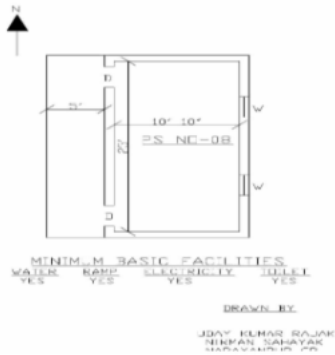

নির্বাচক নিবন্ধন আধিকারিকের স্বাক্ষর

Nazri Naksha

Google Map View

Polling Station Building Front View

Polling Station Front View

Cad View

Key MAP View

1 নাম : লক্ষী টুডু স্বামীর নাম: রাবন টুডু বাড়ির নং : n0141 বয়স : 31 লিঙ্গ : মহিলা	NUM1811058 ফটো উপলব্ধ	2 নাম : উজ্জল কর্মকার পিতার নাম: সুবোধ কর্মকার বাড়ির নং : নারায়নপুর বয়স : 34 লিঙ্গ : পুরুষ	NUM1483304 ফটো উপলব্ধ	3 নাম : পীযুষ কর্মকার পিতার নাম: সুবোধ কর্মকার বাড়ির নং : n0035 বয়স : 36 লিঙ্গ : পুরুষ	NUM1290535 ফটো উপলব্ধ
4 নাম : শীলা কর্মকার স্বামীর নাম: সুবোধ কর্মকার বাড়ির নং : n0035 বয়স : 57 লিঙ্গ : মহিলা	CBF0038653 ফটো উপলব্ধ	5 নাম : সুবোধ কর্মকার পিতার নাম: রমাপদ কর্মকার বাড়ির নং : n0035 বয়স : 68 লিঙ্গ : পুরুষ	WB/42/291/015048 ফটো উপলব্ধ	6 নাম : চন্দন কর্মকার পিতার নাম: তিনকড়ি কর্মকার বাড়ির নং : n0035 বয়স : 34 লিঙ্গ : পুরুষ	NUM1290527 ফটো উপলব্ধ
7 নাম : নয়ন কর্মকার পিতার নাম: তিনকড়ি কর্মকার বাড়ির নং : n0035 বয়স : 42 লিঙ্গ : পুরুষ	CBF2009637 ফটো উপলব্ধ	8 নাম : অর্চনা কর্মকার স্বামীর নাম: তিনকড়ি কর্মকার বাড়ির নং : n0035 বয়স : 62 লিঙ্গ : মহিলা	WB/42/291/015038 ফটো উপলব্ধ	9 নাম : মল্লিকা কর্মকার স্বামীর নাম: নয়ন কর্মকার বাড়ির নং : n0035 বয়স : 32 লিঙ্গ : মহিলা	NUM1889153 ফটো উপলব্ধ
10 নাম : ভাগামতি মুরমু টুডু স্বামীর নাম: সুরায় টুডু বাড়ির নং : এন0035 বয়স : 26 লিঙ্গ : মহিলা	NUM2508141 ফটো উপলব্ধ	11 নাম : ভাস্কর কাইথোয়ার পিতার নাম: ইবিয়ন কাইথোয়ার বাড়ির নং : n0185 বয়স : 49 লিঙ্গ : পুরুষ	CBF1731058 ফটো উপলব্ধ	12 নাম : সৌমেন কাইথোয়ার পিতার নাম: ইবিয়ন কাইথোয়ার বাড়ির নং : n0185 বয়স : 47 লিঙ্গ : পুরুষ	CBF2009660 ফটো উপলব্ধ
13 নাম : পানসুরি কিস্কু স্বামীর নাম: রবেন কিস্কু বাড়ির নং : n0098 বয়স : 40 লিঙ্গ : মহিলা	CBF2326627 ফটো উপলব্ধ	14 নাম : রবেন কিস্কু পিতার নাম: বেজেল কিস্কু বাড়ির নং : n0098 বয়স : 42 লিঙ্গ : পুরুষ	CBF2326619 ফটো উপলব্ধ	15 নাম : বেজেল কিস্কু পিতার নাম: মাতাল কিস্কু বাড়ির নং : n0098 বয়স : 72 লিঙ্গ : পুরুষ	WB/42/291/015018 ফটো উপলব্ধ
16 নাম : শিমন কিস্কু পিতার নাম: হারন কিস্কু বাড়ির নং : n0096 বয়স : 31 লিঙ্গ : পুরুষ	NUM1568815 ফটো উপলব্ধ	17 নাম : রীণা কিস্কু পিতার নাম: হারোন কিস্কু বাড়ির নং : n0096 বয়স : 29 লিঙ্গ : মহিলা	NUM1811280 ফটো উপলব্ধ	18 নাম : নয়মী কিস্কু স্বামীর নাম: হারোন কিস্কু বাড়ির নং : n0096 বয়স : 52 লিঙ্গ : মহিলা	WB/42/291/015055 ফটো উপলব্ধ
19 নাম : মরিয়ম কিস্কু পিতার নাম: ধুমা কিস্কু বাড়ির নং : n0096 বয়স : 44 লিঙ্গ : মহিলা	CBF2648475 ফটো উপলব্ধ	20 নাম : পানসুরি কিস্কু স্বামীর নাম: লক্ষীরাম মুরমু বাড়ির নং : n0225 বয়স : 48 লিঙ্গ : মহিলা	NUM0023069 ফটো উপলব্ধ	21 নাম : লক্ষীরাম কিস্কু পিতার নাম: যতীন কিস্কু বাড়ির নং : n0225 বয়স : 57 লিঙ্গ : পুরুষ	CBF2009751 ফটো উপলব্ধ
22 নাম : দারোয়ান কিস্কু পিতার নাম: যতীন কিস্কু বাড়ির নং : n0225 বয়স : 43 লিঙ্গ : পুরুষ	CBF2648426 ফটো উপলব্ধ	23 নাম : ধনপতি কিস্কু স্বামীর নাম: দারোয়ান কিস্কু বাড়ির নং : n0225 বয়স : 40 লিঙ্গ : মহিলা	CBF2648418 ফটো উপলব্ধ	24 নাম : নমিতা কিস্কু মারান্ডি পিতার নাম: হারুন কিস্কু বাড়ির নং : n0096 বয়স : 38 লিঙ্গ : মহিলা	CBF2820108 ফটো উপলব্ধ
25 নাম : সুরজমণি কিস্কু পিতার নাম: দারোয়ান কিস্কু বাড়ির নং : এন0225 বয়স : 23 লিঙ্গ : মহিলা	NUM2672202 ফটো উপলব্ধ	26 নাম : লক্ষী মুরমু স্বামীর নাম: বেজেল কিস্কু বাড়ির নং : n0098 বয়স : 66 লিঙ্গ : মহিলা	NUM2258143 ফটো উপলব্ধ	27 নাম : মীরু কিস্কু পিতার নাম: লক্ষীরাম কিস্কু বাড়ির নং : n0225 বয়স : 28 লিঙ্গ : মহিলা	NUM1889237 ফটো উপলব্ধ
28 নাম : পরেশ কিস্কু পিতার নাম: লক্ষীরাম কিস্কু বাড়ির নং : n0225 বয়স : 29 লিঙ্গ : পুরুষ	NUM1889245 ফটো উপলব্ধ	29 নাম : কবিতা লেট স্বামীর নাম: কাজল লেট বাড়ির নং : n0017 বয়স : 37 লিঙ্গ : মহিলা	NUM1889401 ফটো উপলব্ধ	30 নাম : সুজন কোনাই পিতার নাম: নিমাই কোনাই বাড়ির নং : n0415 বয়স : 26 লিঙ্গ : পুরুষ	NUM2108777 ফটো উপলব্ধ