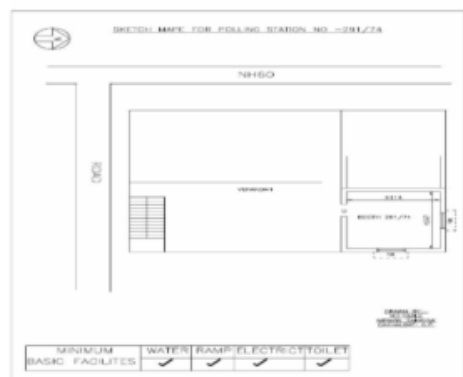

নির্বাচক নিবন্ধন আধিকারিকের স্বাক্ষর

Nazri Naksha

Google Map View

Polling Station Building Front View

Polling Station Front View

Cad View

Key MAP View

1	FRN1707314	নাম : হাসিনা বেগম স্বামীর নাম: নুরুল ইসলাম বাড়ির নং : n0018 বয়স : 63 লিঙ্গ : মহিলা	ফটো উপলব্ধ	2	NUM1703545	নাম : তুফান সেখ পিতার নাম: মইনুদ্দিন সেখ বাড়ির নং : n0017 বয়স : 30 লিঙ্গ : পুরুষ	ফটো উপলব্ধ	3	WB/42/292/030520	নাম : মজির্না বিবি স্বামীর নাম: মইনুদ্দিন সেখ বাড়ির নং : n0017 বয়স : 55 লিঙ্গ : মহিলা	ফটো উপলব্ধ
4	WB/42/292/030522	নাম : মইনুদ্দিন সেখ পিতার নাম: হামিদ সেখ বাড়ির নং : n0017 বয়স : 59 লিঙ্গ : পুরুষ	ফটো উপলব্ধ	5	MYH2020006	নাম : নূরজাহান বিবি স্বামীর নাম: সামসুদ্দিন আলি বাড়ির নং : n0002 বয়স : 68 লিঙ্গ : মহিলা	ফটো উপলব্ধ	6	NUM1703693	নাম : মহঃ শিফির পিতার নাম: আব্দুল গফুর বাড়ির নং : n0490 বয়স : 73 লিঙ্গ : পুরুষ	ফটো উপলব্ধ
7	WB/08/051/090583	নাম : মহঃ নইমুদ্দিন পিতার নাম: মহঃ আমজাদ আলী বাড়ির নং : n0028 বয়স : 67 লিঙ্গ : পুরুষ	ফটো উপলব্ধ	8	NUM1827773	নাম : হাসিনা খাতুন পিতার নাম: মহঃ তাজউদ্দিন বাড়ির নং : n0548 বয়স : 29 লিঙ্গ : মহিলা	ফটো উপলব্ধ	9	MYH2829489	নাম : অঞ্জলী দাস পিতার নাম: বাদল দাস বাড়ির নং : n0521 বয়স : 37 লিঙ্গ : মহিলা	ফটো উপলব্ধ
10	MYH2829414	নাম : মঈনু মণ্ডল পিতার নাম: অনাদি মণ্ডল বাড়ির নং : n0514 বয়স : 54 লিঙ্গ : পুরুষ	ফটো উপলব্ধ	11	WB/42/292/078612	নাম : আফরোজা বিবি স্বামীর নাম: মহঃ নুরুল হোদা বাড়ির নং : n0069 বয়স : 72 লিঙ্গ : মহিলা	ফটো উপলব্ধ	12	MYH2829166	নাম : গুলসানারা বেগম স্বামীর নাম: মহঃ গোলাম মুক্তাদের বাড়ির নং : n0049 বয়স : 74 লিঙ্গ : মহিলা	ফটো উপলব্ধ
13	NUM1827815	নাম : মতিউর রহমান পিতার নাম: কিরণ সেখ বাড়ির নং : n0018 বয়স : 29 লিঙ্গ : পুরুষ	ফটো উপলব্ধ	14	MYH2313765	নাম : রুখশানা পারভিন পিতার নাম: নুরুল ইসলাম বাড়ির নং : n0018 বয়স : 42 লিঙ্গ : মহিলা	ফটো উপলব্ধ	15	WB/09/058/051652	নাম : নরুল ইসলাম পিতার নাম: মহঃ এনায়েতুল্লাহ বাড়ির নং : n0018 বয়স : 76 লিঙ্গ : পুরুষ	ফটো উপলব্ধ
16	MYH2829539	নাম : পৌর মণ্ডল পিতার নাম: নাকফরুল মণ্ডল বাড়ির নং : n0010 বয়স : 37 লিঙ্গ : পুরুষ	ফটো উপলব্ধ	17	NUM2021848	নাম : আসাদু জামান পিতার নাম: মহঃ কামারু জামান বাড়ির নং : n0772 বয়স : 27 লিঙ্গ : পুরুষ	ফটো উপলব্ধ	18	NUM1912088	নাম : তুহিনা বিবি স্বামীর নাম: মতিউর রহমান বাড়ির নং : n0018 বয়স : 28 লিঙ্গ : মহিলা	ফটো উপলব্ধ
19	NUM1115781	নাম : আশিক ইকবাল পিতার নাম: নুরুল হোদা বাড়ির নং : n0067 বয়স : 35 লিঙ্গ : পুরুষ	ফটো উপলব্ধ	20	MYH2316354	নাম : মহঃ বদরুজামান পিতার নাম: মহঃ গোলাম নাদের বাড়ির নং : n0497 বয়স : 59 লিঙ্গ : পুরুষ	ফটো উপলব্ধ	21	NUM2455574	নাম : মহঃ তাজউদ্দিন পিতার নাম: সামসের সেখ বাড়ির নং : n0548 বয়স : 56 লিঙ্গ : পুরুষ	ফটো উপলব্ধ
22	MYH2829505	নাম : আবুল বরকত মহঃ আসিফুদ্দিন আহমাদ পিতার নাম: মহঃ সামসুদ্দিন আলি বাড়ির নং : n0002 বয়স : 40 লিঙ্গ : পুরুষ	ফটো উপলব্ধ	23	MYH2829463	নাম : হাবিবুর রহমান পিতার নাম: ফজলে রহমান বাড়ির নং : n0053 বয়স : 51 লিঙ্গ : পুরুষ	ফটো উপলব্ধ	24	NUM1597053	নাম : কামারুজামান মায়ের নাম: আবু বাক্কার বাড়ির নং : n0466 বয়স : 54 লিঙ্গ : পুরুষ	ফটো উপলব্ধ
25	MYH2829471	নাম : সাকিলা রহমান স্বামীর নাম: ইমতিয়াজুর রহমান বাড়ির নং : n0054 বয়স : 43 লিঙ্গ : মহিলা	ফটো উপলব্ধ	26	AAF2595809	নাম : নাজমে আলম পিতার নাম: আমরিদ হোসেন বাড়ির নং : এন0133 বয়স : 24 লিঙ্গ : পুরুষ	ফটো উপলব্ধ	27	MYH1494632	নাম : রাজিয়া পটুয়া স্বামীর নাম: কালাম পটুয়া বাড়ির নং : n0884 বয়স : 54 লিঙ্গ : মহিলা	ফটো উপলব্ধ
28	MYH2829422	নাম : তুলারানী মণ্ডল স্বামীর নাম: মঈনু মণ্ডল বাড়ির নং : n0513 বয়স : 46 লিঙ্গ : মহিলা	ফটো উপলব্ধ	29	MYH2020014	নাম : মহঃ আসিরুদ্দিন আলি আহমাদ পিতার নাম: মহঃ সামসুদ্দিন আলি বাড়ির নং : n0002 বয়স : 44 লিঙ্গ : পুরুষ	ফটো উপলব্ধ	30	CBF1740414	নাম : সাবিনা ইয়াসমিন স্বামীর নাম: সিরাজুল ইসলাম বাড়ির নং : n0665 বয়স : 48 লিঙ্গ : মহিলা	ফটো উপলব্ধ