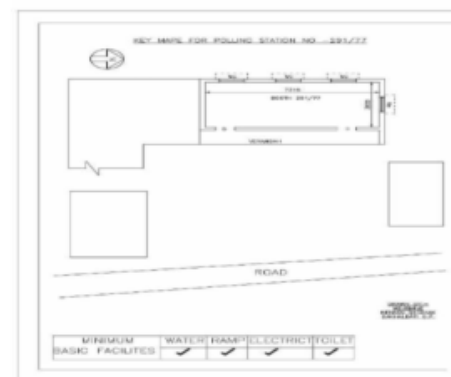

নির্বাচক নিবন্ধন আধিকারিকের স্বাক্ষর

Nazri Naksha

Google Map View

Polling Station Building Front View

Polling Station Front View

Cad View

Key MAP View

|  |                  |            |   |                  |            |   |                  |            |
|--|------------------|------------|---|------------------|------------|---|------------------|------------|
| 1<br>নাম : হাসিনা খাতুন(বিবি)<br>স্বামীর নাম: মহঃ জসিমুদ্দিন<br>বাড়ির নং : n0112<br>বয়স : 36 লিঙ্গ : মহিলা | NUM1829217       | ফটো উপলব্ধ | 2<br>নাম : মোমেনা বিবি<br>স্বামীর নাম: ইমাম<br>বাড়ির নং : n0092<br>বয়স : 63 লিঙ্গ : মহিলা               | WB/42/292/033207 | ফটো উপলব্ধ | 3<br>নাম : রীনা বিবি<br>স্বামীর নাম: হেলিম সেখ<br>বাড়ির নং : n0092<br>বয়স : 37 লিঙ্গ : মহিলা        | MYH2829885       | ফটো উপলব্ধ |
| 4<br>নাম : হেলীম সেখ<br>পিতার নাম: ইমাম সেখ<br>বাড়ির নং : n0092<br>বয়স : 37 লিঙ্গ : পুরুষ                  | MYH2829851       | ফটো উপলব্ধ | 5<br>নাম : রুহুদা বিবি<br>স্বামীর নাম: সেলিম সেখ<br>বাড়ির নং : n0092<br>বয়স : 38 লিঙ্গ : মহিলা          | MYH2829877       | ফটো উপলব্ধ | 6<br>নাম : সেলিম সেখ<br>পিতার নাম: আবু ইমাম<br>বাড়ির নং : n0092<br>বয়স : 43 লিঙ্গ : পুরুষ           | MYH2318533       | ফটো উপলব্ধ |
| 7<br>নাম : সাহেবা সুলতানা<br>স্বামীর নাম: মহঃ আওসার আলি<br>বাড়ির নং : n0099<br>বয়স : 31 লিঙ্গ : মহিলা      | NUM1598580       | ফটো উপলব্ধ | 8<br>নাম : রুহুদা ইয়াসমিন<br>স্বামীর নাম: মহঃ কাওসার আলী<br>বাড়ির নং : n0099<br>বয়স : 40 লিঙ্গ : মহিলা | MYH2676773       | ফটো উপলব্ধ | 9<br>নাম : রাকিবুল হাসান<br>পিতার নাম: মহঃ নছ নবী<br>বাড়ির নং : n0072<br>বয়স : 29 লিঙ্গ : পুরুষ     | NUM1829035       | ফটো উপলব্ধ |
| 10<br>নাম : রাহাসান আলি<br>পিতার নাম: কদম রসুল<br>বাড়ির নং : এন0012<br>বয়স : 37 লিঙ্গ : পুরুষ              | NUM0310219       | ফটো উপলব্ধ | 11<br>নাম : তহমিনা<br>স্বামীর নাম: রেকিব<br>বাড়ির নং : n0072<br>বয়স : 76 লিঙ্গ : মহিলা                  | WB/42/292/033103 | ফটো উপলব্ধ | 12<br>নাম : জাকির হোসেন<br>পিতার নাম: গোলাম মোরতোজা<br>বাড়ির নং : n0069<br>বয়স : 49 লিঙ্গ : পুরুষ   | NUM2290914       | ফটো উপলব্ধ |
| 13<br>নাম : আবু হাসান<br>পিতার নাম: আবদুল হামিদ<br>বাড়ির নং : n0079<br>বয়স : 52 লিঙ্গ : পুরুষ              | NUM2290724       | ফটো উপলব্ধ | 14<br>নাম : জুলি পারভিন<br>মায়ের নাম: রোফে.কা<br>বাড়ির নং : n0097<br>বয়স : 38 লিঙ্গ : মহিলা            | MYH2899631       | ফটো উপলব্ধ | 15<br>নাম : তোহিদ আলি<br>পিতার নাম: গোলাম মোরতোজা<br>বাড়ির নং : n0069<br>বয়স : 56 লিঙ্গ : পুরুষ     | NUM2290872       | ফটো উপলব্ধ |
| 16<br>নাম : আলোয়া বিবি<br>স্বামীর নাম: সামসুল আলম<br>বাড়ির নং : n0099<br>বয়স : 40 লিঙ্গ : মহিলা           | MYH2676070       | ফটো উপলব্ধ | 17<br>নাম : মোজাম্মেল হক<br>পিতার নাম: আলাউদ্দিন<br>বাড়ির নং : n0049<br>বয়স : 38 লিঙ্গ : পুরুষ          | MYH2604627       | ফটো উপলব্ধ | 18<br>নাম : ফেরিদা বিবি<br>স্বামীর নাম: নজির আলি<br>বাড়ির নং : n0126<br>বয়স : 38 লিঙ্গ : মহিলা      | NUM1324342       | ফটো উপলব্ধ |
| 19<br>নাম : আসরাফ আলী<br>পিতার নাম: নেকসাদ<br>বাড়ির নং : n0126<br>বয়স : 61 লিঙ্গ : পুরুষ                   | WB/42/292/036370 | ফটো উপলব্ধ | 20<br>নাম : আলোহার বিবি<br>স্বামীর নাম: জামিরুদ্দিন<br>বাড়ির নং : n0126<br>বয়স : 32 লিঙ্গ : মহিলা       | NUM1598598       | ফটো উপলব্ধ | 21<br>নাম : সাবিরুল ইসলাম<br>পিতার নাম: মাঝারুল ইসলাম<br>বাড়ির নং : n0044<br>বয়স : 25 লিঙ্গ : পুরুষ | NUM2492239       | ফটো উপলব্ধ |
| 22<br>নাম : আব্দুল কাদের<br>স্বামীর নাম: নিহা মোহাম্মদ সেখ<br>বাড়ির নং : n0126<br>বয়স : 40 লিঙ্গ : মহিলা   | NUM1116326       | ফটো উপলব্ধ | 23<br>নাম : নাদিরা বেগম<br>স্বামীর নাম: আসরাফ আলী<br>বাড়ির নং : n0126<br>বয়স : 66 লিঙ্গ : মহিলা         | WB/42/292/036321 | ফটো উপলব্ধ | 24<br>নাম : সেনেহার বিবি<br>পিতার নাম: আকালুদ্দিন<br>বাড়ির নং : n0121<br>বয়স : 63 লিঙ্গ : মহিলা     | WB/42/292/033388 | ফটো উপলব্ধ |
| 25<br>নাম : নুরনেহার খাতুন<br>স্বামীর নাম: মোজাম্মেল হক<br>বাড়ির নং : n0179<br>বয়স : 26 লিঙ্গ : মহিলা      | NUM2239150       | ফটো উপলব্ধ | 26<br>নাম : জসিমউদ্দিন<br>পিতার নাম: সামসুল আলম<br>বাড়ির নং : n0136<br>বয়স : 28 লিঙ্গ : পুরুষ           | NUM2022507       | ফটো উপলব্ধ | 27<br>নাম : রেহেনা সুলতানা<br>স্বামীর নাম: এসরুল হক<br>বাড়ির নং : n0099<br>বয়স : 30 লিঙ্গ : মহিলা   | NUM1829241       | ফটো উপলব্ধ |
| 28<br>নাম : আজমেরী বিবি<br>স্বামীর নাম: ইব্রাহিম সেখ<br>বাড়ির নং : n0124<br>বয়স : 43 লিঙ্গ : মহিলা         | NUM0310433       | ফটো উপলব্ধ | 29<br>নাম : মহঃ আওসার আলী<br>পিতার নাম: মহঃ আবুল কালাম<br>বাড়ির নং : n0099<br>বয়স : 49 লিঙ্গ : পুরুষ    | MYH2318194       | ফটো উপলব্ধ | 30<br>নাম : নাদিরা বিবি<br>স্বামীর নাম: তহিদ আলী<br>বাড়ির নং : n0069<br>বয়স : 43 লিঙ্গ : মহিলা      | NUM1324151       | ফটো উপলব্ধ |