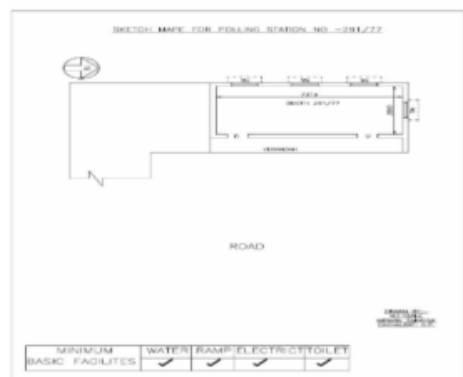

নির্বাচক নিবন্ধন আধিকারিকের স্বাক্ষর

Nazri Naksha

Google Map View

Polling Station Building Front View

Polling Station Front View

Cad View

Key MAP View

|  |                  |            |   |                  |            |   |                  |            |
|--|------------------|------------|---|------------------|------------|---|------------------|------------|
| 1<br>নাম : হাসিনা খাতুন(বিবি)<br>স্বামীর নাম: মহঃ জসিমুদ্দিন<br>বাড়ির নং : n0112<br>বয়স : 36 লিঙ্গ : মহিলা | NUM1829217       | ফটো উপলব্ধ | 2<br>নাম : মোমেনা বিবি<br>স্বামীর নাম: ইমাম<br>বাড়ির নং : n0092<br>বয়স : 63 লিঙ্গ : মহিলা               | WB/42/292/033207 | ফটো উপলব্ধ | 3<br>নাম : রীনা বিবি<br>স্বামীর নাম: হেলিম সেখ<br>বাড়ির নং : n0092<br>বয়স : 37 লিঙ্গ : মহিলা        | MYH2829885       | ফটো উপলব্ধ |
| 4<br>নাম : হেলীম সেখ<br>পিতার নাম: ইমাম সেখ<br>বাড়ির নং : n0092<br>বয়স : 37 লিঙ্গ : পুরুষ                  | MYH2829851       | ফটো উপলব্ধ | 5<br>নাম : রুহুদা বিবি<br>স্বামীর নাম: সেলিম সেখ<br>বাড়ির নং : n0092<br>বয়স : 38 লিঙ্গ : মহিলা          | MYH2829877       | ফটো উপলব্ধ | 6<br>নাম : সেলিম সেখ<br>পিতার নাম: আবু ইমাম<br>বাড়ির নং : n0092<br>বয়স : 43 লিঙ্গ : পুরুষ           | MYH2318533       | ফটো উপলব্ধ |
| 7<br>নাম : সাহেবা সুলতানা<br>স্বামীর নাম: মহঃ আওসার আলি<br>বাড়ির নং : n0099<br>বয়স : 31 লিঙ্গ : মহিলা      | NUM1598580       | ফটো উপলব্ধ | 8<br>নাম : রুহুদা ইয়াসমিন<br>স্বামীর নাম: মহঃ কাওসার আলী<br>বাড়ির নং : n0099<br>বয়স : 40 লিঙ্গ : মহিলা | MYH2676773       | ফটো উপলব্ধ | 9<br>নাম : রাকিবুল হাসান<br>পিতার নাম: মহঃ নছ নবী<br>বাড়ির নং : n0072<br>বয়স : 29 লিঙ্গ : পুরুষ     | NUM1829035       | ফটো উপলব্ধ |
| 10<br>নাম : রাহাসান আলি<br>পিতার নাম: কদম রসুল<br>বাড়ির নং : এন0012<br>বয়স : 37 লিঙ্গ : পুরুষ              | NUM0310219       | ফটো উপলব্ধ | 11<br>নাম : তহমিনা<br>স্বামীর নাম: রেকিব<br>বাড়ির নং : n0072<br>বয়স : 76 লিঙ্গ : মহিলা                  | WB/42/292/033103 | ফটো উপলব্ধ | 12<br>নাম : জাকির হোসেন<br>পিতার নাম: গোলাম মোরতোজা<br>বাড়ির নং : n0069<br>বয়স : 49 লিঙ্গ : পুরুষ   | NUM2290914       | ফটো উপলব্ধ |
| 13<br>নাম : আবু হাসান<br>পিতার নাম: আবদুল হামিদ<br>বাড়ির নং : n0079<br>বয়স : 52 লিঙ্গ : পুরুষ              | NUM2290724       | ফটো উপলব্ধ | 14<br>নাম : জুলি পারভিন<br>মায়ের নাম: রোফে.কা<br>বাড়ির নং : n0097<br>বয়স : 38 লিঙ্গ : মহিলা            | MYH2899631       | ফটো উপলব্ধ | 15<br>নাম : তোহিদ আলি<br>পিতার নাম: গোলাম মোরতোজা<br>বাড়ির নং : n0069<br>বয়স : 56 লিঙ্গ : পুরুষ     | NUM2290872       | ফটো উপলব্ধ |
| 16<br>নাম : আলোয়া বিবি<br>স্বামীর নাম: সামসুল আলম<br>বাড়ির নং : n0099<br>বয়স : 40 লিঙ্গ : মহিলা           | MYH2676070       | ফটো উপলব্ধ | 17<br>নাম : মোজাম্মেল হক<br>পিতার নাম: আলাউদ্দিন<br>বাড়ির নং : n0049<br>বয়স : 38 লিঙ্গ : পুরুষ          | MYH2604627       | ফটো উপলব্ধ | 18<br>নাম : ফেরিদা বিবি<br>স্বামীর নাম: নজির আলি<br>বাড়ির নং : n0126<br>বয়স : 38 লিঙ্গ : মহিলা      | NUM1324342       | ফটো উপলব্ধ |
| 19<br>নাম : আসরাফ আলী<br>পিতার নাম: নেকসাদ<br>বাড়ির নং : n0126<br>বয়স : 61 লিঙ্গ : পুরুষ                   | WB/42/292/036370 | ফটো উপলব্ধ | 20<br>নাম : আলোহার বিবি<br>স্বামীর নাম: জামিরুদ্দিন<br>বাড়ির নং : n0126<br>বয়স : 32 লিঙ্গ : মহিলা       | NUM1598598       | ফটো উপলব্ধ | 21<br>নাম : সাবিরুল ইসলাম<br>পিতার নাম: মাঝারুল ইসলাম<br>বাড়ির নং : n0044<br>বয়স : 25 লিঙ্গ : পুরুষ | NUM2492239       | ফটো উপলব্ধ |
| 22<br>নাম : আব্দুল কাদের<br>স্বামীর নাম: নিহা মোহাম্মদ সেখ<br>বাড়ির নং : n0126<br>বয়স : 40 লিঙ্গ : মহিলা   | NUM1116326       | ফটো উপলব্ধ | 23<br>নাম : নাদিরা বেগম<br>স্বামীর নাম: আসরাফ আলী<br>বাড়ির নং : n0126<br>বয়স : 66 লিঙ্গ : মহিলা         | WB/42/292/036321 | ফটো উপলব্ধ | 24<br>নাম : সেনেহার বিবি<br>পিতার নাম: আকালুদ্দিন<br>বাড়ির নং : n0121<br>বয়স : 63 লিঙ্গ : মহিলা     | WB/42/292/033388 | ফটো উপলব্ধ |
| 25<br>নাম : নুরনেহার খাতুন<br>স্বামীর নাম: মোজাম্মেল হক<br>বাড়ির নং : n0179<br>বয়স : 26 লিঙ্গ : মহিলা      | NUM2239150       | ফটো উপলব্ধ | 26<br>নাম : জসিমউদ্দিন<br>পিতার নাম: সামসুল আলম<br>বাড়ির নং : n0136<br>বয়স : 28 লিঙ্গ : পুরুষ           | NUM2022507       | ফটো উপলব্ধ | 27<br>নাম : রেহেনা সুলতানা<br>স্বামীর নাম: এসরুল হক<br>বাড়ির নং : n0099<br>বয়স : 30 লিঙ্গ : মহিলা   | NUM1829241       | ফটো উপলব্ধ |
| 28<br>নাম : আজমেরী বিবি<br>স্বামীর নাম: ইব্রাহিম সেখ<br>বাড়ির নং : n0124<br>বয়স : 43 লিঙ্গ : মহিলা         | NUM0310433       | ফটো উপলব্ধ | 29<br>নাম : মহঃ আওসার আলী<br>পিতার নাম: মহঃ আবুল কালাম<br>বাড়ির নং : n0099<br>বয়স : 49 লিঙ্গ : পুরুষ    | MYH2318194       | ফটো উপলব্ধ | 30<br>নাম : নাদিরা বিবি<br>স্বামীর নাম: তহিদ আলী<br>বাড়ির নং : n0069<br>বয়স : 43 লিঙ্গ : মহিলা      | NUM1324151       | ফটো উপলব্ধ |